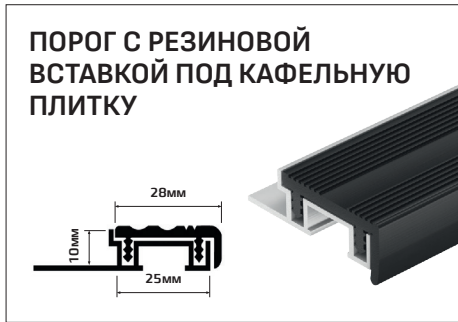

ЕВРОПЕЙСКИЙ ПРОФИЛЬ ИЗ АЛЮМИНИЯ