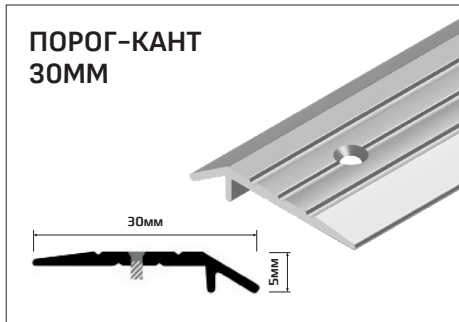

ЕВРОПЕЙСКИЙ ПРОФИЛЬ ИЗ АЛЮМИНИЯ