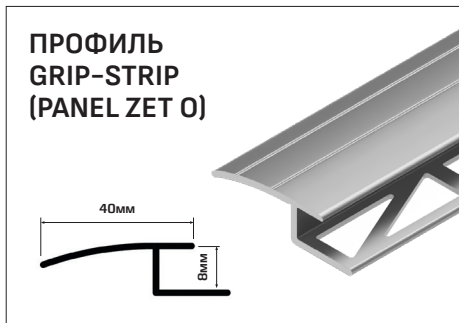

ЕВРОПЕЙСКИЙ ПРОФИЛЬ ИЗ АЛЮМИНИЯ