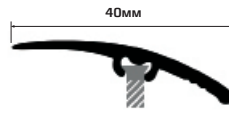

ПРОФИЛЬ РИФЛЕННЫЙ
ДЛЯ СТУПЕНИ

PVL79 23x15мм

ПОРОГ-СТЫК
ПЛОСКИЙ

ПОРОГ-СТЫК
40 ММ ПЛОСКИЙ

ПОРОГ-СТЫК
С РИФЛЕНИЕМ

ПОРОГ-СТЫК
С ДЮБЕЛЕМ
30 ММ

ПОРОГ-СТЫК
С ДЮБЕЛЕМ
40 ММ

ПОРОГ-СТЫК
ПОЛУКРУГЛЫЙ