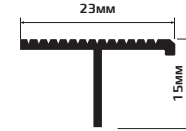

**ПРОФИЛЬ ЗЕТ-ОБРАЗНЫЙ
ДЛЯ СТУПЕНИ**

PVL48 10x13мм

**ПРОФИЛЬ ПОЛУКРУГЛЫЙ
ДЛЯ СТУПЕНИ PSP**

PVL50 10мм

ПРОФИЛЬ ОВАЛЬНЫЙ ДЛЯ
СТУПЕНЕЙ ZET OWAL

PVL49 10x10мм

ПРОФИЛЬ SKOS

PVL81 10мм

УГОЛ (БЕЗ ОТВЕРСТИЙ)
ЛАТУНЬ
ПОЛИРОВАННАЯ

PVL73 15x15мм

PVL74 20x20мм

ПРОФИЛЬ
ВСТАВКА FUG
5MM PVL82

PVL82 5мм

ПРОФИЛЬ П-ОБРАЗНЫЙ
ЛАТУНЬ ПОЛИРОВАННЫЙ

PVL83 10x10мм

PVL84 15x10мм

ПРОФИЛЬ РИФЛЕННЫЙ
ДЛЯ СТУПЕНИ

PVL79 23x15мм

ПОРОГ-СТЫК
ПЛОСКИЙ

ПОРОГ-СТЫК
40 ММ ПЛОСКИЙ

ПОРОГ-СТЫК
С РИФЛЕНИЕМ

ПОРОГ-СТЫК
С ДЮБЕЛЕМ
30 ММ

ПОРОГ-СТЫК
С ДЮБЕЛЕМ
40 ММ

ПОРОГ-СТЫК
ПОЛУКРУГЛЫЙ