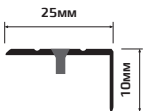

**ПРОФИЛЬ ЗЕТ-ОБРАЗНЫЙ
ДЛЯ СТУПЕНИ**

PVL48 10x13мм

**ПРОФИЛЬ ПОЛУКРУГЛЫЙ
ДЛЯ СТУПЕНИ PSP**

PVL50 10мм

ПРОФИЛЬ ОВАЛЬНЫЙ ДЛЯ
СТУПЕНЕЙ ZET OWAL

PVL49 10x10мм

ПРОФИЛЬ SKOS

PVL81 10мм

УГОЛ (БЕЗ ОТВЕРСТИЙ)
ЛАТУНЬ
ПОЛИРОВАННАЯ

PVL73 15x15мм

PVL74 20x20мм

ПРОФИЛЬ
ВСТАВКА FUG
5MM PVL82

PVL82 5мм

ПРОФИЛЬ П-ОБРАЗНЫЙ
ЛАТУНЬ ПОЛИРОВАННЫЙ

PVL83 10x10мм

PVL84 15x10мм

ПРОФИЛЬ РИФЛЕННЫЙ
ДЛЯ СТУПЕНИ

PVL79 23x15мм

ПОРОГ-СТЫК
ПЛОСКИЙ

ПОРОГ-СТЫК
40 ММ ПЛОСКИЙ

ПОРОГ-СТЫК
С РИФЛЕНИЕМ

ПОРОГ-СТЫК
С ДЮБЕЛЕМ
30 ММ

ПОРОГ-СТЫК
С ДЮБЕЛЕМ
40 ММ

ПОРОГ-СТЫК
ПОЛУКРУГЛЫЙ

УГОЛ-ПОРОГ
25ММ Х 10ММ

УГОЛ-ПОРОГ
С РЕЗИНОВОЙ
ВСТАВКОЙ

ПОРОГ-КАНТ
30Х5ММ

УГОЛ-ПОРОГ
С РИФЛЕНИЕМ

20мм x 20мм

35мм x 15мм

30мм x 30мм

40мм x 20мм