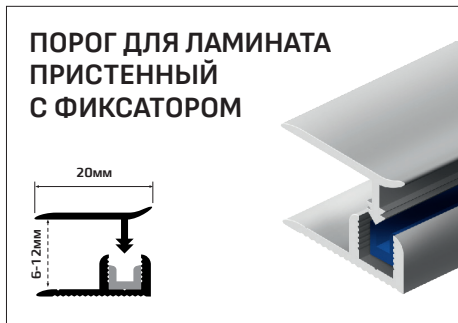

ЕВРОПЕЙСКИЙ ПРОФИЛЬ ИЗ АЛЮМИНИЯ