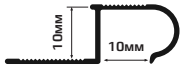

ПРОФИЛЬ ОВАЛЬНЫЙ ДЛЯ
СТУПЕНЕЙ ZET OWAL

PVL49 10x10мм

ПРОФИЛЬ SKOS