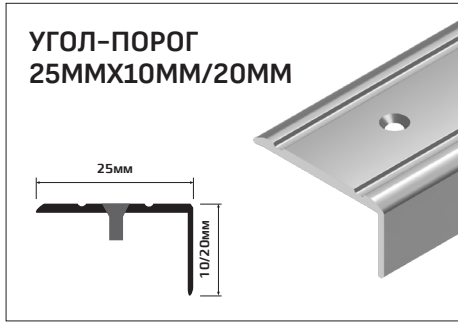

ЕВРОПЕЙСКИЙ ПРОФИЛЬ ИЗ АЛЮМИНИЯ