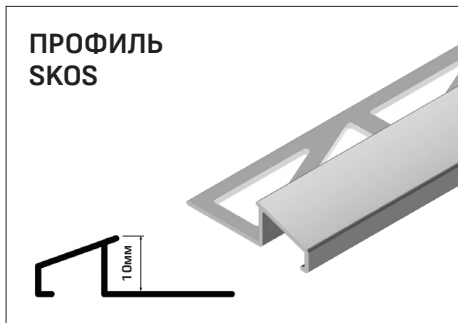

ЕВРОПЕЙСКИЙ ПРОФИЛЬ ИЗ АЛЮМИНИЯ