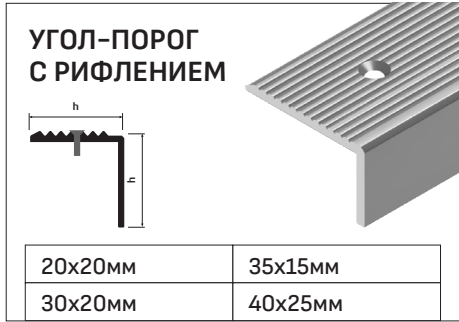

ЕВРОПЕЙСКИЙ ПРОФИЛЬ ИЗ АЛЮМИНИЯ