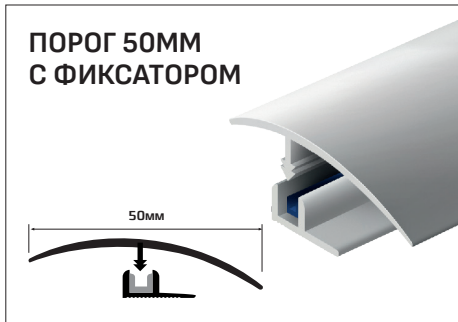

ЕВРОПЕЙСКИЙ ПРОФИЛЬ ИЗ АЛЮМИНИЯ