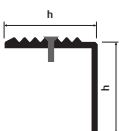

ПРОФИЛЬ РИФЛЕННЫЙ
ДЛЯ СТУПЕНИ

PVL79 23x15мм

ПОРОГ-СТЫК
ПЛОСКИЙ

ПОРОГ-СТЫК
40 ММ ПЛОСКИЙ

ПОРОГ-СТЫК
С РИФЛЕНИЕМ

ПОРОГ-СТЫК
С ДЮБЕЛЕМ
30 ММ

ПОРОГ-СТЫК
С ДЮБЕЛЕМ
40 ММ

ПОРОГ-СТЫК
ПОЛУКРУГЛЫЙ

УГОЛ-ПОРОГ
25ММ Х 10ММ

УГОЛ-ПОРОГ
С РЕЗИНОВОЙ
ВСТАВКОЙ

ПОРОГ-КАНТ
30Х5ММ

УГОЛ-ПОРОГ
С РИФЛЕНИЕМ

20мм x 20мм

35мм x 15мм

30мм x 30мм

40мм x 20мм