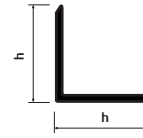

PVL73 15x15мм

PVL74 20x20мм

ПРОФИЛЬ
ВСТАВКА FUG
5MM PVL82

PVL82 5мм

ПРОФИЛЬ П-ОБРАЗНЫЙ
ЛАТУНЬ ПОЛИРОВАННЫЙ