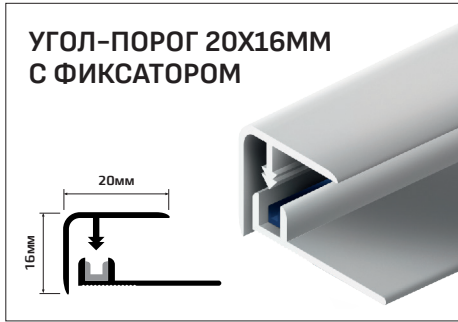

ЕВРОПЕЙСКИЙ ПРОФИЛЬ ИЗ АЛЮМИНИЯ