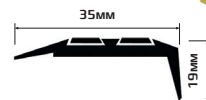

УГОЛ-ПОРОГ
С РЕЗИНОВОЙ
ВСТАВКОЙ