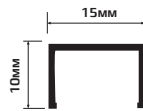

**ПРОФИЛЬ ЗЕТ-ОБРАЗНЫЙ
ДЛЯ СТУПЕНИ**

PVL48 10x13мм

**ПРОФИЛЬ ПОЛУКРУГЛЫЙ
ДЛЯ СТУПЕНИ PSP**

PVL50 10мм

ПРОФИЛЬ ОВАЛЬНЫЙ ДЛЯ
СТУПЕНЕЙ ZET OWAL

PVL49 10x10мм

ПРОФИЛЬ SKOS

PVL81 10мм

УГОЛ (БЕЗ ОТВЕРСТИЙ)
ЛАТУНЬ
ПОЛИРОВАННАЯ

PVL73 15x15мм

PVL74 20x20мм

ПРОФИЛЬ
ВСТАВКА FUG
5MM PVL82

PVL82 5мм

ПРОФИЛЬ П-ОБРАЗНЫЙ
ЛАТУНЬ ПОЛИРОВАННЫЙ

PVL83 10x10мм

PVL84 15x10мм