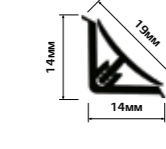

ЗАЩИТНАЯ ПЛЕНКА

ВОДОСТОЙКАЯ ПОВЕРХНОСТЬ

УПЛОТНИТЕЛЬ В ТОН ДЕКОРА

ПОПУЛЯРНЫЕ ДЛИНЫ

БОЛЕЕ 250 ДЕКОРОВ

РАЗМЕРЫ
37мм x 24мм x 3м
37мм x 24мм x 4.2м

В УПАКОВКЕ
12 шт.

ФУРНИТУРА

РАЗМЕРЫ
20мм x 20мм x 3м

В УПАКОВКЕ
25 шт.

ФУРНИТУРА

ПРОФИЛЬ АЛЮМИНИЕВЫЙ LBW15

РАЗМЕРЫ
14,8мм x 14,8мм x 3м
УПАКОВКА
10 шт.

ПРОФИЛЬ АЛЮМИНИЕВЫЙ AP860

РАЗМЕРЫ
11,5мм x 11,5мм x 3м
УПАКОВКА
10 шт.

ПЛИНТУС ДЛЯ СТОЛЕШНИЦ MINI ВОГНУТЫЙ

РАЗМЕРЫ
14мм x 14мм x 3м
УПАКОВКА
10 шт.

ПЛИНТУС ДЛЯ СТОЛЕШНИЦ MINI ВЫПУКЛЫЙ

РАЗМЕРЫ
14мм x 14мм x 3м
УПАКОВКА
10 шт.

ПЛИНТУС ДЛЯ СТОЛЕШНИЦ AP630

РАЗМЕРЫ
12мм x 30мм x 3м
УПАКОВКА
8 шт.

УНИВЕРСАЛЬНЫЙ ГИБКИЙ УПЛОТНИТЕЛЬ AP632

РАЗМЕРЫ
9мм x 24мм x 4.2м
УПАКОВКА
1 рулон

ПЛИНТУС ДЛЯ СТОЛЕШНИЦ АЛЮМИНИЕВЫЙ

РАЗМЕРЫ
22мм x 22мм x 3м
УПАКОВКА
10 шт.

ПРОЗРАЧНЫЙ УПЛОТНИТЕЛЬ ПОД ЦОКОЛЬ AP241

РАЗМЕРЫ
16,6мм x 8,5мм x 3м
УПАКОВКА
40 шт.

ЦОКОЛЬ