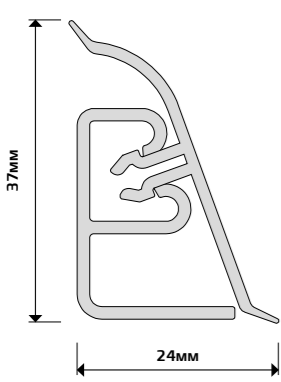

ЗАЩИТНАЯ ПЛЕНКА

ВОДОСТОЙКАЯ ПОВЕРХНОСТЬ

УПЛОТНИТЕЛЬ В ТОН ДЕКОРА

ПОПУЛЯРНЫЕ ДЛИНЫ

БОЛЕЕ 250 ДЕКОРОВ

РАЗМЕРЫ
37мм x 24мм x 3м
37мм x 24мм x 4.2м

В УПАКОВКЕ
12 шт.

ФУРНИТУРА

РАЗМЕРЫ
20мм x 20мм x 3м

В УПАКОВКЕ
25 шт.

ФУРНИТУРА

ПРОФИЛЬ АЛЮМИНИЕВЫЙ LBW15

РАЗМЕРЫ
14,8мм x 14,8мм x 3м
УПАКОВКА
10 шт.

ПРОФИЛЬ АЛЮМИНИЕВЫЙ AP860

РАЗМЕРЫ
11,5мм x 11,5мм x 3м
УПАКОВКА
10 шт.

ПЛИНТУС ДЛЯ СТОЛЕШНИЦ MINI ВОГНУТЫЙ