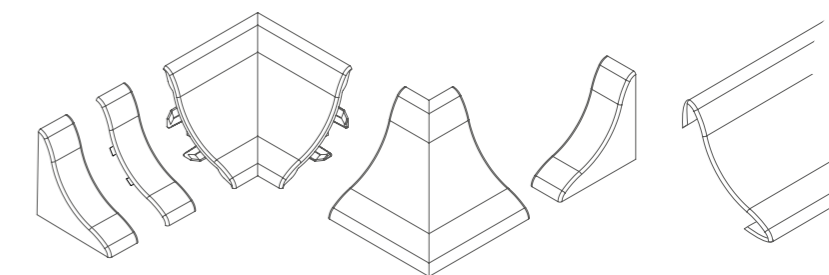

ЗАЩИТНАЯ ПЛЕНКА

ВОДОСТОЙКАЯ ПОВЕРХНОСТЬ

УПЛОТНИТЕЛЬ В ТОН ДЕКОРА

ПОПУЛЯРНЫЕ ДЛИНЫ

БОЛЕЕ 250 ДЕКОРОВ

РАЗМЕРЫ
37мм x 24мм x 3м
37мм x 24мм x 4.2м

В УПАКОВКЕ
12 шт.

ФУРНИТУРА

Плинтус для столешниц

AP120

Плинтус для столешниц AP120 компании Thermoplast является классическим и зарекомендовавшим себя решением отделки кухонь. Высококачественные материалы гарантируют долговечность и безупречность качества профиля. Гамма цветов плинтуса AP120 соответствует декорам крупнейших производителей столешниц. К плинтусу имеется полный комплект аксессуаров, в том числе и алюминиевая накладка для зоны плиты.

РАЗМЕРЫ
20мм x 20мм x 3м

В УПАКОВКЕ
25 шт.

ФУРНИТУРА

ПРОФИЛЬ АЛЮМИНИЕВЫЙ LBW15

РАЗМЕРЫ
14,8мм x 14,8мм x 3м
УПАКОВКА
10 шт.

ПРОФИЛЬ АЛЮМИНИЕВЫЙ AP860

РАЗМЕРЫ
11,5мм x 11,5мм x 3м
УПАКОВКА
10 шт.

ПЛИНТУС ДЛЯ СТОЛЕШНИЦ MINI ВОГНУТЫЙ