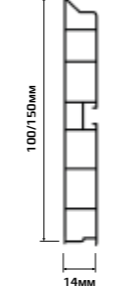

ЗАЩИТНАЯ ПЛЕНКА

ВОДОСТОЙКАЯ ПОВЕРХНОСТЬ

УПЛОТНИТЕЛЬ В ТОН ДЕКОРА

ПОПУЛЯРНЫЕ ДЛИНЫ

БОЛЕЕ 250 ДЕКОРОВ

РАЗМЕРЫ
37мм x 24мм x 3м
37мм x 24мм x 4.2м

В УПАКОВКЕ
12 шт.

ФУРНИТУРА

РАЗМЕРЫ
20мм x 20мм x 3м

В УПАКОВКЕ
25 шт.

ФУРНИТУРА

ПРОФИЛЬ АЛЮМИНИЕВЫЙ LBW15

РАЗМЕРЫ
14,8мм x 14,8мм x 3м
УПАКОВКА
10 шт.

ПРОФИЛЬ АЛЮМИНИЕВЫЙ AP860

РАЗМЕРЫ
11,5мм x 11,5мм x 3м
УПАКОВКА
10 шт.

ПЛИНТУС ДЛЯ СТОЛЕШНИЦ MINI ВОГНУТЫЙ

РАЗМЕРЫ
9мм x 24мм x 4.2м
УПАКОВКА
1 рулон

ПЛИНТУС ДЛЯ СТОЛЕШНИЦ АЛЮМИНИЕВЫЙ

РАЗМЕРЫ
22мм x 22мм x 3м
УПАКОВКА
10 шт.

ПРОЗРАЧНЫЙ УПЛОТНИТЕЛЬ ПОД ЦОКОЛЬ AP241

РАЗМЕРЫ
16,6мм x 8,5мм x 3м
УПАКОВКА
40 шт.

ЦОКОЛЬ

РАЗМЕРЫ
100мм x 14мм x 4м
150мм x 14мм x 4м
УПАКОВКА
10 шт.

ШИРОКАЯ ЦВЕТОВАЯ ГАММА

ЦОКОЛЬ

РАЗМЕРЫ
100мм x 14мм x 4м
150мм x 14мм x 4м
УПАКОВКА
10 шт.

ШИРОКАЯ ЦВЕТОВАЯ ГАММА

МЕБЕЛЬНЫЕ ЖАЛЮЗИ

ЦВЕТА

ABS КРОМКА ДЛЯ СТОЛЕШНИЦ