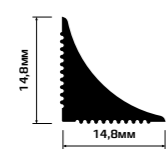

ЗАЩИТНАЯ ПЛЕНКА

ВОДОСТОЙКАЯ ПОВЕРХНОСТЬ

УПЛОТНИТЕЛЬ В ТОН ДЕКОРА

ПОПУЛЯРНЫЕ ДЛИНЫ

БОЛЕЕ 250 ДЕКОРОВ

РАЗМЕРЫ
37мм x 24мм x 3м
37мм x 24мм x 4.2м

В УПАКОВКЕ
12 шт.

ФУРНИТУРА

РАЗМЕРЫ
20мм x 20мм x 3м

В УПАКОВКЕ
25 шт.

ФУРНИТУРА

ПРОФИЛЬ АЛЮМИНИЕВЫЙ LBW15

РАЗМЕРЫ
14,8мм x 14,8мм x 3м
УПАКОВКА
10 шт.

ПРОФИЛЬ АЛЮМИНИЕВЫЙ AP860

РАЗМЕРЫ
11,5мм x 11,5мм x 3м
УПАКОВКА
10 шт.

ПЛИНТУС ДЛЯ СТОЛЕШНИЦ MINI ВОГНУТЫЙ

РАЗМЕРЫ
14мм x 14мм x 3м
УПАКОВКА
10 шт.

ПЛИНТУС ДЛЯ СТОЛЕШНИЦ MINI ВЫПУКЛЫЙ

РАЗМЕРЫ
14мм x 14мм x 3м
УПАКОВКА
10 шт.

ПЛИНТУС ДЛЯ СТОЛЕШНИЦ AP630

РАЗМЕРЫ
12мм x 30мм x 3м
УПАКОВКА
8 шт.

УНИВЕРСАЛЬНЫЙ ГИБКИЙ УПЛОТНИТЕЛЬ AP632

РАЗМЕРЫ
100мм x 14мм x 4м
150мм x 14мм x 4м
УПАКОВКА
10 шт.

ШИРОКАЯ ЦВЕТОВАЯ ГАММА

ЦОКОЛЬ

РАЗМЕРЫ
100мм x 14мм x 4м
150мм x 14мм x 4м
УПАКОВКА
10 шт.

ШИРОКАЯ ЦВЕТОВАЯ ГАММА

МЕБЕЛЬНЫЕ ЖАЛЮЗИ

ЦВЕТА

ABS КРОМКА ДЛЯ СТОЛЕШНИЦ