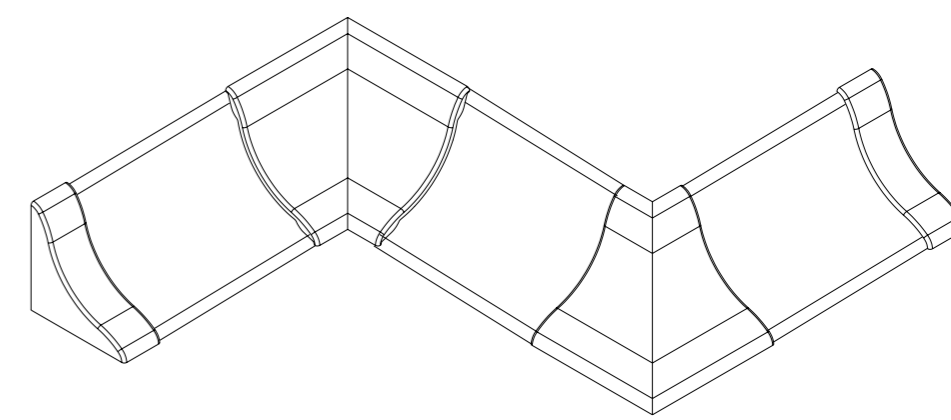

ЗАЩИТНАЯ ПЛЕНКА

ВОДОСТОЙКАЯ ПОВЕРХНОСТЬ

УПЛОТНИТЕЛЬ В ТОН ДЕКОРА

ПОПУЛЯРНЫЕ ДЛИНЫ

БОЛЕЕ 250 ДЕКОРОВ

РАЗМЕРЫ
37мм x 24мм x 3м
37мм x 24мм x 4.2м

В УПАКОВКЕ
12 шт.

ФУРНИТУРА

РАЗМЕРЫ
20мм x 20мм x 3м

В УПАКОВКЕ
25 шт.

ФУРНИТУРА

ПРОФИЛЬ АЛЮМИНИЕВЫЙ LBW15

РАЗМЕРЫ
14,8мм x 14,8мм x 3м
УПАКОВКА
10 шт.

ПРОФИЛЬ АЛЮМИНИЕВЫЙ AP860

РАЗМЕРЫ
11,5мм x 11,5мм x 3м
УПАКОВКА
10 шт.

ПЛИНТУС ДЛЯ СТОЛЕШНИЦ MINI ВОГНУТЫЙ