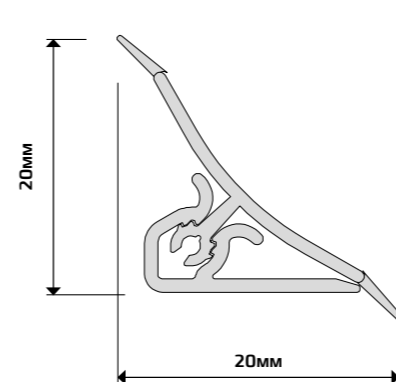

Плнтус
для столешниц

BL33

Классическая форма плнтуса BL33 подходит для большинства дизайнов кухонь. Цветовая гамма плнтуса сочетается с популярными декорами столешниц, а высококачественные материалы гарантируют долговечность и удобство использования данного профиля. Возможно комплектование фурнитурой в тон декора плнтуса.