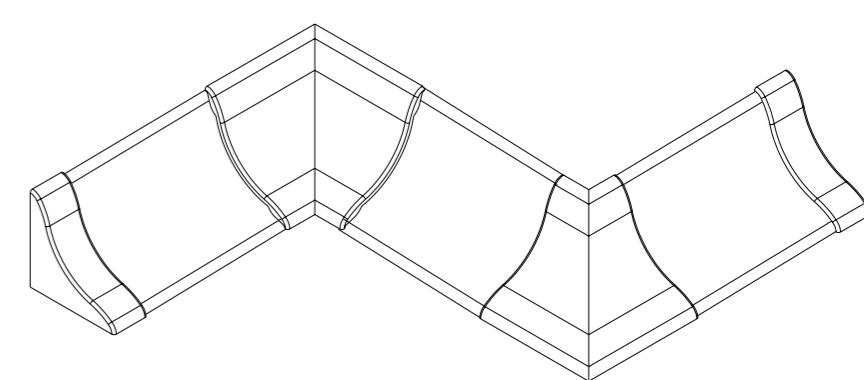

Плнтус
для столешниц

BL33

Классическая форма плнтуса BL33 подходит для большинства дизайнов кухонь. Цветовая гамма плнтуса сочетается с популярными декорами столешниц, а высококачественные материалы гарантируют долговечность и удобство использования данного профиля. Возможно комплектование фурнитурой в тон декора плнтуса.