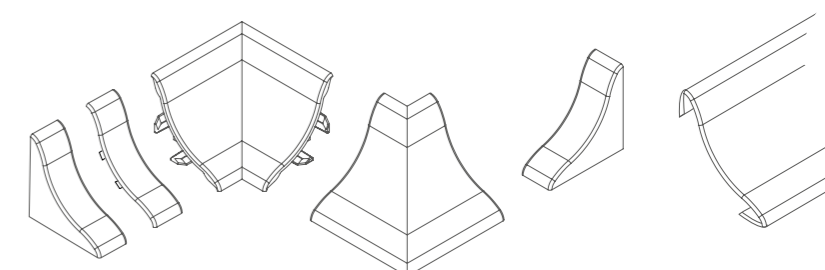

РАЗМЕРЫ
20мм x 20мм x 3м

В УПАКОВКЕ
25 шт.

возможна
DIY упаковка
фурнитуры

ФУРНИТУРА

BL44
BL33