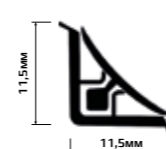

ЗАЩИТНАЯ ПЛЕНКА

ВОДОСТОЙКАЯ ПОВЕРХНОСТЬ

УПЛОТНИТЕЛЬ В ТОН ДЕКОРА

ПОПУЛЯРНЫЕ ДЛИНЫ

БОЛЕЕ 250 ДЕКОРОВ

РАЗМЕРЫ
37мм x 24мм x 3м
37мм x 24мм x 4.2м

В УПАКОВКЕ
12 шт.

ФУРНИТУРА

РАЗМЕРЫ
20мм x 20мм x 3м

В УПАКОВКЕ
25 шт.

ФУРНИТУРА

ПРОФИЛЬ АЛЮМИНИЕВЫЙ LBW15

РАЗМЕРЫ
14,8мм x 14,8мм x 3м
УПАКОВКА
10 шт.

ПРОФИЛЬ АЛЮМИНИЕВЫЙ AP860

РАЗМЕРЫ
11,5мм x 11,5мм x 3м
УПАКОВКА
10 шт.

ПЛИНТУС ДЛЯ СТОЛЕШНИЦ MINI ВОГНУТЫЙ

РАЗМЕРЫ
14мм x 14мм x 3м
УПАКОВКА
10 шт.

ПЛИНТУС ДЛЯ СТОЛЕШНИЦ MINI ВЫПУКЛЫЙ

РАЗМЕРЫ
14мм x 14мм x 3м
УПАКОВКА
10 шт.

ПЛИНТУС ДЛЯ СТОЛЕШНИЦ AP630

РАЗМЕРЫ
12мм x 30мм x 3м
УПАКОВКА
8 шт.

УНИВЕРСАЛЬНЫЙ ГИБКИЙ УПЛОТНИТЕЛЬ AP632

РАЗМЕРЫ
9мм x 24мм x 4.2м
УПАКОВКА
1 рулон

ПЛИНТУС ДЛЯ СТОЛЕШНИЦ АЛЮМИНИЕВЫЙ

РАЗМЕРЫ
22мм x 22мм x 3м
УПАКОВКА
10 шт.

ПРОЗРАЧНЫЙ УПЛОТНИТЕЛЬ ПОД ЦОКОЛЬ AP241

РАЗМЕРЫ
16,6мм x 8,5мм x 3м
УПАКОВКА
40 шт.

ЦОКОЛЬ