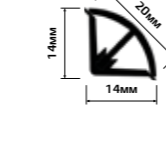

ЗАЩИТНАЯ ПЛЕНКА

ВОДОСТОЙКАЯ ПОВЕРХНОСТЬ

УПЛОТНИТЕЛЬ В ТОН ДЕКОРА

ПОПУЛЯРНЫЕ ДЛИНЫ

БОЛЕЕ 250 ДЕКОРОВ

РАЗМЕРЫ
37мм x 24мм x 3м
37мм x 24мм x 4.2м

В УПАКОВКЕ
12 шт.

ФУРНИТУРА

РАЗМЕРЫ
20мм x 20мм x 3м

В УПАКОВКЕ
25 шт.

ФУРНИТУРА

ПРОФИЛЬ АЛЮМИНИЕВЫЙ LBW15

РАЗМЕРЫ
14,8мм x 14,8мм x 3м
УПАКОВКА
10 шт.

ПРОФИЛЬ АЛЮМИНИЕВЫЙ AP860

РАЗМЕРЫ
11,5мм x 11,5мм x 3м
УПАКОВКА
10 шт.

ПЛИНТУС ДЛЯ СТОЛЕШНИЦ MINI ВОГНУТЫЙ

РАЗМЕРЫ
14мм x 14мм x 3м
УПАКОВКА
10 шт.

ПЛИНТУС ДЛЯ СТОЛЕШНИЦ MINI ВЫПУКЛЫЙ

РАЗМЕРЫ
14мм x 14мм x 3м
УПАКОВКА
10 шт.

ПЛИНТУС ДЛЯ СТОЛЕШНИЦ AP630

РАЗМЕРЫ
12мм x 30мм x 3м
УПАКОВКА
8 шт.

УНИВЕРСАЛЬНЫЙ ГИБКИЙ УПЛОТНИТЕЛЬ AP632

РАЗМЕРЫ
9мм x 24мм x 4.2м
УПАКОВКА
1 рулон

ПЛИНТУС ДЛЯ СТОЛЕШНИЦ АЛЮМИНИЕВЫЙ

РАЗМЕРЫ
22мм x 22мм x 3м
УПАКОВКА
10 шт.

ПРОЗРАЧНЫЙ УПЛОТНИТЕЛЬ ПОД ЦОКОЛЬ AP241

РАЗМЕРЫ
16,6мм x 8,5мм x 3м
УПАКОВКА
40 шт.

ЦОКОЛЬ