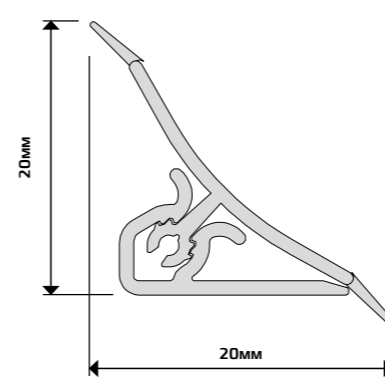

ЗАЩИТНАЯ ПЛЕНКА

ВОДОСТОЙКАЯ ПОВЕРХНОСТЬ

УПЛОТНИТЕЛЬ В ТОН ДЕКОРА

ПОПУЛЯРНЫЕ ДЛИНЫ

БОЛЕЕ 250 ДЕКОРОВ

РАЗМЕРЫ
37мм x 24мм x 3м
37мм x 24мм x 4.2м

В УПАКОВКЕ
12 шт.

ФУРНИТУРА

РАЗМЕРЫ
20мм x 20мм x 3м

В УПАКОВКЕ
25 шт.

ФУРНИТУРА

ПРОФИЛЬ АЛЮМИНИЕВЫЙ LBW15

РАЗМЕРЫ
14,8мм x 14,8мм x 3м
УПАКОВКА
10 шт.

ПРОФИЛЬ АЛЮМИНИЕВЫЙ AP860

РАЗМЕРЫ
11,5мм x 11,5мм x 3м
УПАКОВКА
10 шт.

ПЛИНТУС ДЛЯ СТОЛЕШНИЦ MINI ВОГНУТЫЙ