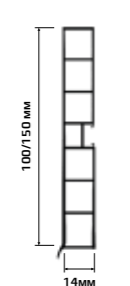

РАЗМЕРЫ
20мм x 20мм x 3м

В УПАКОВКЕ
25 шт.

ФУРНИТУРА

ПРОФИЛЬ АЛЮМИНИЕВЫЙ LBW15

РАЗМЕРЫ
14,8мм x 14,8мм x 3м
УПАКОВКА
10 шт.

ПРОФИЛЬ АЛЮМИНИЕВЫЙ AP860

РАЗМЕРЫ
11,5мм x 11,5мм x 3м
УПАКОВКА
10 шт.

ПЛИНТУС ДЛЯ СТОЛЕШНИЦ MINI ВОГНУТЫЙ

РАЗМЕРЫ
14мм x 14мм x 3м
УПАКОВКА
10 шт.

ПЛИНТУС ДЛЯ СТОЛЕШНИЦ MINI ВЫПУКЛЫЙ

РАЗМЕРЫ
14мм x 14мм x 3м
УПАКОВКА
10 шт.

ПЛИНТУС ДЛЯ СТОЛЕШНИЦ AP630

РАЗМЕРЫ
12мм x 30мм x 3м
УПАКОВКА
8 шт.

УНИВЕРСАЛЬНЫЙ ГИБКИЙ УПЛОТНИТЕЛЬ AP632

РАЗМЕРЫ
9мм x 24мм x 4.2м
УПАКОВКА
1 рулон

ПЛИНТУС ДЛЯ СТОЛЕШНИЦ АЛЮМИНИЕВЫЙ

РАЗМЕРЫ
22мм x 22мм x 3м
УПАКОВКА
10 шт.

ПРОЗРАЧНЫЙ УПЛОТНИТЕЛЬ ПОД ЦОКОЛЬ AP241

РАЗМЕРЫ
16,6мм x 8,5мм x 3м
УПАКОВКА
40 шт.

ЦОКОЛЬ

РАЗМЕРЫ
100мм x 14мм x 4м
150мм x 14мм x 4м
УПАКОВКА
10 шт.

ШИРОКАЯ ЦВЕТОВАЯ ГАММА

ЦОКОЛЬ

РАЗМЕРЫ
100мм x 14мм x 4м
150мм x 14мм x 4м
УПАКОВКА
10 шт.

ШИРОКАЯ ЦВЕТОВАЯ ГАММА

МЕБЕЛЬНЫЕ ЖАЛЮЗИ

ЦВЕТА

ABS КРОМКА ДЛЯ СТОЛЕШНИЦ