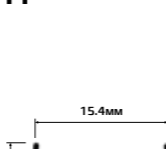

РАЗМЕРЫ
20мм x 20мм x 3м

В УПАКОВКЕ
25 шт.

ФУРНИТУРА

ПРОФИЛЬ АЛЮМИНИЕВЫЙ LBW15

РАЗМЕРЫ
14,8мм x 14,8мм x 3м
УПАКОВКА
10 шт.

ПРОФИЛЬ АЛЮМИНИЕВЫЙ AP860

РАЗМЕРЫ
11,5мм x 11,5мм x 3м
УПАКОВКА
10 шт.

ПЛИНТУС ДЛЯ СТОЛЕШНИЦ MINI ВОГНУТЫЙ

РАЗМЕРЫ
14мм x 14мм x 3м
УПАКОВКА
10 шт.

ПЛИНТУС ДЛЯ СТОЛЕШНИЦ MINI ВЫПУКЛЫЙ

РАЗМЕРЫ
14мм x 14мм x 3м
УПАКОВКА
10 шт.

ПЛИНТУС ДЛЯ СТОЛЕШНИЦ AP630

РАЗМЕРЫ
12мм x 30мм x 3м
УПАКОВКА
8 шт.

УНИВЕРСАЛЬНЫЙ ГИБКИЙ УПЛОТНИТЕЛЬ AP632

РАЗМЕРЫ
9мм x 24мм x 4.2м
УПАКОВКА
1 рулон

ПЛИНТУС ДЛЯ СТОЛЕШНИЦ АЛЮМИНИЕВЫЙ

РАЗМЕРЫ
22мм x 22мм x 3м
УПАКОВКА
10 шт.

ПРОЗРАЧНЫЙ УПЛОТНИТЕЛЬ ПОД ЦОКОЛЬ AP241

РАЗМЕРЫ
16,6мм x 8,5мм x 3м
УПАКОВКА
40 шт.

ЦОКОЛЬ

РАЗМЕРЫ
100мм x 14мм x 4м
150мм x 14мм x 4м
УПАКОВКА
10 шт.

ШИРОКАЯ ЦВЕТОВАЯ ГАММА

ЦОКОЛЬ

РАЗМЕРЫ
100мм x 14мм x 4м
150мм x 14мм x 4м
УПАКОВКА
10 шт.

ШИРОКАЯ ЦВЕТОВАЯ ГАММА

МЕБЕЛЬНЫЕ ЖАЛЮЗИ

ЦВЕТА

ABS КРОМКА ДЛЯ СТОЛЕШНИЦ