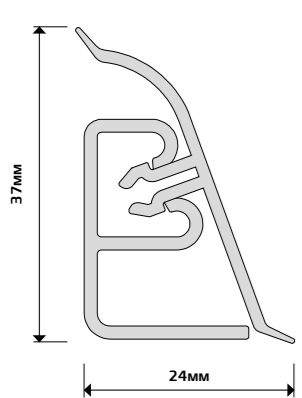

ПРЕИМУЩЕСТВА

Уплотнитель на лицевой части

Декор на всей поверхности

Защитное покрытие лаком

Транспортировочная упаковка

РАЗМЕРЫ
37мм x 24мм x 3м
37мм x 24мм x 4.2м

В УПАКОВКЕ
12 шт.

возможна
DIY упаковка
фурнитуры