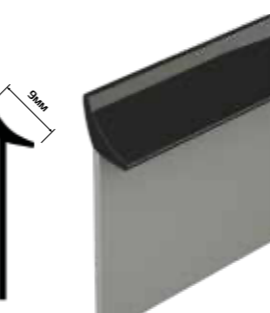

РАЗМЕРЫ
20мм x 20мм x 3м

В УПАКОВКЕ
25 шт.

ФУРНИТУРА

ПРОФИЛЬ АЛЮМИНИЕВЫЙ LBW15

РАЗМЕРЫ
14,8мм x 14,8мм x 3м
УПАКОВКА
10 шт.

ПРОФИЛЬ АЛЮМИНИЕВЫЙ AP860

РАЗМЕРЫ
11,5мм x 11,5мм x 3м
УПАКОВКА
10 шт.

ПЛИНТУС ДЛЯ СТОЛЕШНИЦ MINI ВОГНУТЫЙ

РАЗМЕРЫ
14мм x 14мм x 3м
УПАКОВКА
10 шт.

ПЛИНТУС ДЛЯ СТОЛЕШНИЦ MINI ВЫПУКЛЫЙ

РАЗМЕРЫ
14мм x 14мм x 3м
УПАКОВКА
10 шт.

ПЛИНТУС ДЛЯ СТОЛЕШНИЦ AP630

РАЗМЕРЫ
12мм x 30мм x 3м
УПАКОВКА
8 шт.

УНИВЕРСАЛЬНЫЙ ГИБКИЙ УПЛОТНИТЕЛЬ AP632

РАЗМЕРЫ
9мм x 24мм x 4.2м
УПАКОВКА
1 рулон

ПЛИНТУС ДЛЯ СТОЛЕШНИЦ АЛЮМИНИЕВЫЙ

РАЗМЕРЫ
22мм x 22мм x 3м
УПАКОВКА
10 шт.

ПРОЗРАЧНЫЙ УПЛОТНИТЕЛЬ ПОД ЦОКОЛЬ AP241

РАЗМЕРЫ
16,6мм x 8,5мм x 3м
УПАКОВКА
40 шт.

ЦОКОЛЬ

РАЗМЕРЫ
100мм x 14мм x 4м
150мм x 14мм x 4м
УПАКОВКА
10 шт.

ШИРОКАЯ ЦВЕТОВАЯ ГАММА

ЦОКОЛЬ

РАЗМЕРЫ
100мм x 14мм x 4м
150мм x 14мм x 4м
УПАКОВКА
10 шт.

ШИРОКАЯ ЦВЕТОВАЯ ГАММА

МЕБЕЛЬНЫЕ ЖАЛЮЗИ

ЦВЕТА

ABS КРОМКА ДЛЯ СТОЛЕШНИЦ