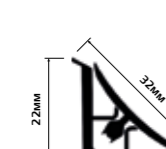

РАЗМЕРЫ
20мм x 20мм x 3м

В УПАКОВКЕ
25 шт.

ФУРНИТУРА

ПРОФИЛЬ АЛЮМИНИЕВЫЙ LBW15

РАЗМЕРЫ
14,8мм x 14,8мм x 3м
УПАКОВКА
10 шт.

ПРОФИЛЬ АЛЮМИНИЕВЫЙ AP860

РАЗМЕРЫ
11,5мм x 11,5мм x 3м
УПАКОВКА
10 шт.

ПЛИНТУС ДЛЯ СТОЛЕШНИЦ MINI ВОГНУТЫЙ

РАЗМЕРЫ
14мм x 14мм x 3м
УПАКОВКА
10 шт.

ПЛИНТУС ДЛЯ СТОЛЕШНИЦ MINI ВЫПУКЛЫЙ

РАЗМЕРЫ
14мм x 14мм x 3м
УПАКОВКА
10 шт.

ПЛИНТУС ДЛЯ СТОЛЕШНИЦ AP630

РАЗМЕРЫ
12мм x 30мм x 3м
УПАКОВКА
8 шт.

УНИВЕРСАЛЬНЫЙ ГИБКИЙ УПЛОТНИТЕЛЬ AP632

РАЗМЕРЫ
9мм x 24мм x 4.2м
УПАКОВКА
1 рулон

ПЛИНТУС ДЛЯ СТОЛЕШНИЦ АЛЮМИНИЕВЫЙ

РАЗМЕРЫ
22мм x 22мм x 3м
УПАКОВКА
10 шт.

ПРОЗРАЧНЫЙ УПЛОТНИТЕЛЬ ПОД ЦОКОЛЬ AP241

РАЗМЕРЫ
16,6мм x 8,5мм x 3м
УПАКОВКА
40 шт.

ЦОКОЛЬ

РАЗМЕРЫ
100мм x 14мм x 4м
150мм x 14мм x 4м
УПАКОВКА
10 шт.

ШИРОКАЯ ЦВЕТОВАЯ ГАММА

ЦОКОЛЬ

РАЗМЕРЫ
100мм x 14мм x 4м
150мм x 14мм x 4м
УПАКОВКА
10 шт.

ШИРОКАЯ ЦВЕТОВАЯ ГАММА

МЕБЕЛЬНЫЕ ЖАЛЮЗИ

ЦВЕТА

ABS КРОМКА ДЛЯ СТОЛЕШНИЦ