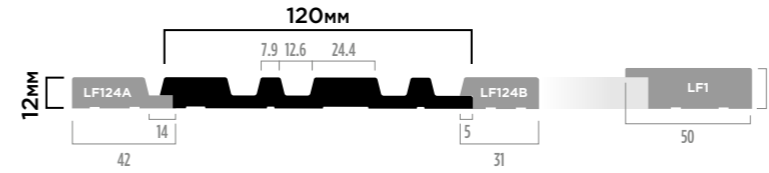

120мм × 12мм × 2700мм

LV121

120мм × 12мм × 2700мм

LV122