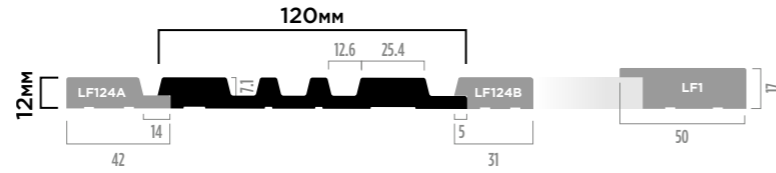

120мм × 12мм × 2700мм

LV121