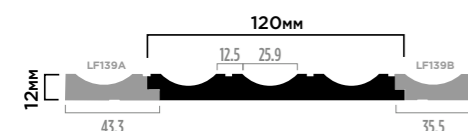

120мм × 12мм × 2700мм

NP

ПАНЕЛЬ + МОЛДИНГ
С НЕПРЕРЫВНЫМ РИСУНКОМ

Внимание! Оттенки цветов и фактура на изображениях могут незначительно отличаться от реальных