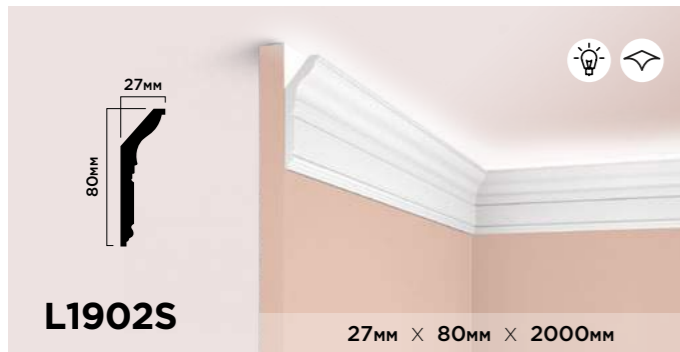

Создавая  
тренды

2024

ПРОФИЛИ И ПАНЕЛИ  
ИЗ ФИТОПОЛИМЕРА

HI WOOD

КАРНИЗЫ

<p><b>A170V1</b> 170мм × 36мм × 2000мм</p>	<p><b>A165L</b> 165мм × 62мм × 2000мм</p>
<p><b>A115V1</b> 115мм × 22мм × 2000мм</p>	<p><b>A90V1</b> 90мм × 19мм × 2000мм</p>
<p><b>A101</b> 102мм × 62мм × 2000мм</p>	<p><b>A100V1</b> 100мм × 30мм × 2000мм</p>
<p><b>A120</b> 36мм × 120мм × 2000мм</p>	<p><b>A90V2</b> 27мм × 90мм × 2000мм</p>
<p><b>A70V1</b> 21мм × 70мм × 2000мм</p>	<p><b>L1902L</b> 42мм × 150мм × 2000мм</p>