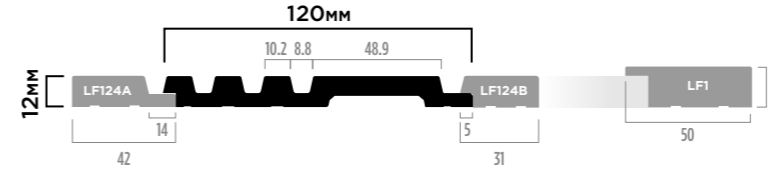

120мм × 12мм × 2700мм

LV127L

120мм × 12мм × 2700мм

LV128