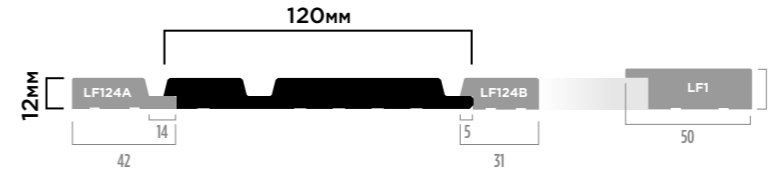

120мм × 12мм × 2700мм

LV129

120мм × 12мм × 2700мм

LV133