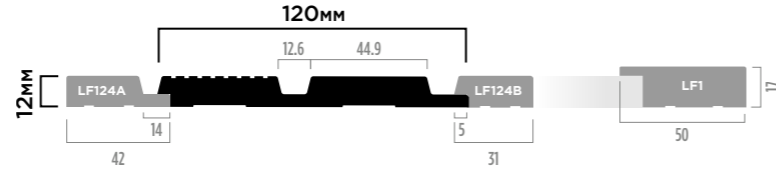

120мм × 12мм × 2700мм

LV123

120мм × 12мм × 2700мм