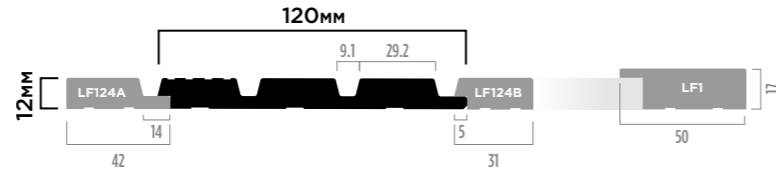

120мм × 12мм × 2700мм

LV124L

120мм × 12мм × 2700мм