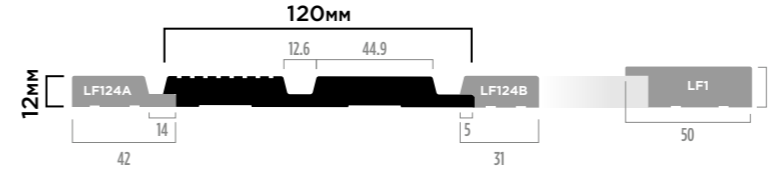

LV123

Внимание! Оттенки цветов и фактура на изображениях могут незначительно отличаться от реальных