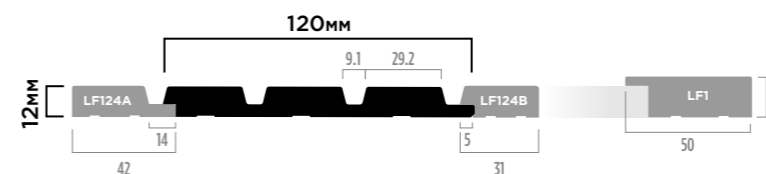

LV124LE1
BU28K

ПАНЕЛИ ИЗ ФИТОПОЛИМЕРА
НОВАЯ СЕРИЯ

120мм × 12мм × 2700мм

LV124LE1

LV124LE1
BR497K