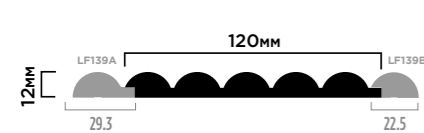

120мм × 12мм × 2700мм

NP

ПАНЕЛЬ + МОЛДИНГ
С НЕПРЕРЫВНЫМ РИСУНКОМ

Внимание! Оттенки цветов и фактура на изображениях могут незначительно отличаться от реальных