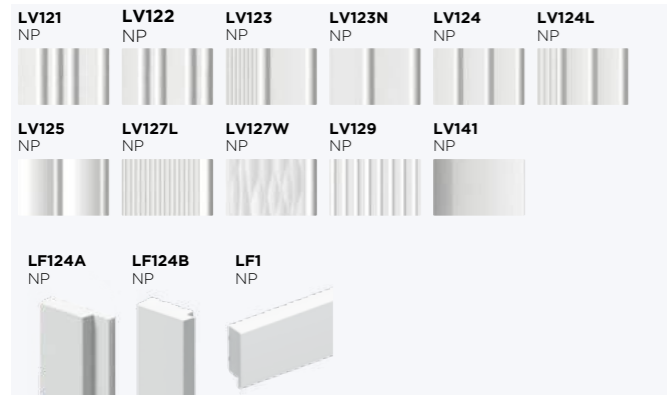

Однотонные декоры

NP