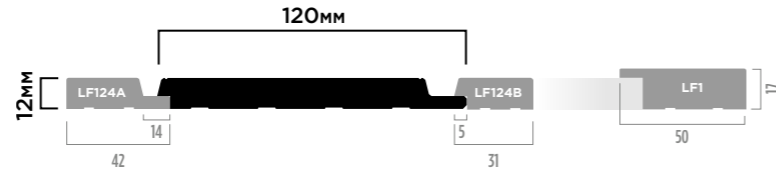

120MM X 12MM X 2700MM

LV127

120MM X 12MM X 2700MM