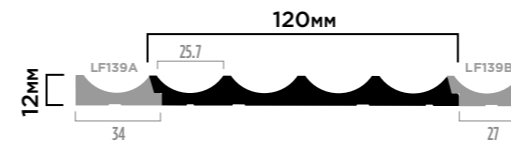

ПАНЕЛИ ИЗ ФИТОПОЛИМЕРА
НОВАЯ СЕРИЯ

120мм × 12мм × 2700мм

LV139