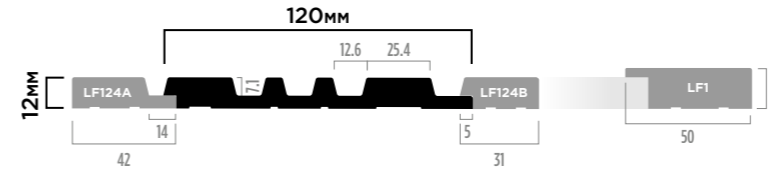

### GR27K

120мм × 12мм × 2700мм

**LV121**

LV121  
BU22

LV127L  
S339S

LV127L  
S339S

ПАНЕЛИ

LV121  
NP