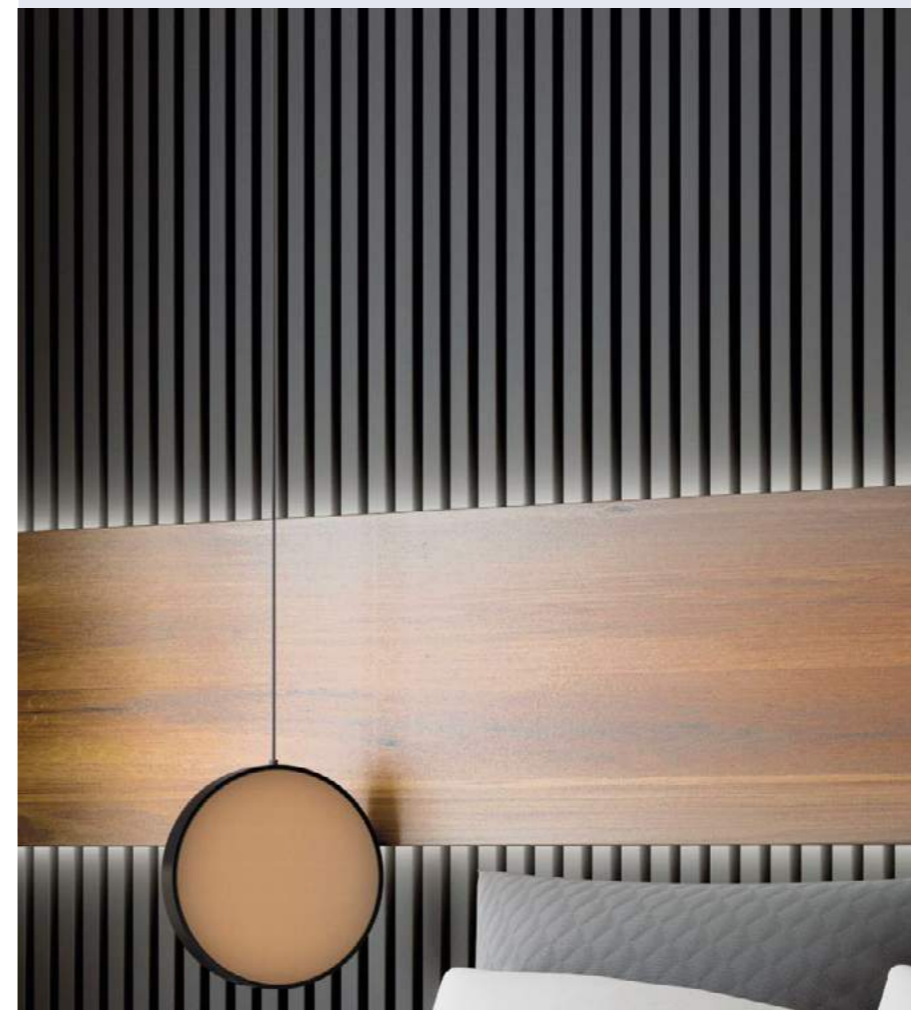

3. УПРАВЛЯЙТЕ СВЕТОМ

Черный цвет поглощает свет и помогает контролировать его распределение в комнате. Таким образом, он может помочь создать приятную атмосферу и подчеркнуть освещение в помещении.

LV124
BK

LV141
BK