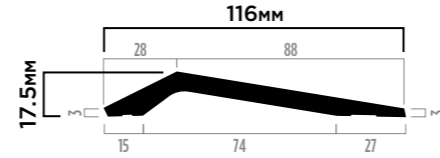

LV141

LV141
NP

LV141
BR417

LV141
GR24

BLACK

1. ДОБАВЬТЕ ИЗЫСКАННОСТИ

Черные настенные панели HIWOOD BK придадут изысканность и современность вашему интерьеру. Создадут эффектный контраст с другими цветами и материалами, что сделает интерьер более привлекательным и стильным.

2. СОЗДАЙТЕ АКЦЕНТЫ

Черные настенные панели HIWOOD BK могут служить отличным фокусом внимания в помещении. Они могут выделить определенные части стены или привлечь внимание к предметам и декору, расположенным рядом с ними.

3. УПРАВЛЯЙТЕ СВЕТОМ

Черный цвет поглощает свет и помогает контролировать его распределение в комнате. Таким образом, он может помочь создать приятную атмосферу и подчеркнуть освещение в помещении.

LV124
BK

LV141
BK

Внимание! Оттенки цветов и фактура на изображениях могут незначительно отличаться от реальных