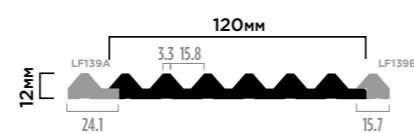

120мм × 12мм × 2700мм

NP

ПАНЕЛЬ + МОЛДИНГ
С НЕПРЕРЫВНЫМ РИСУНКОМ

Внимание! Оттенки цветов и фактура на изображениях могут незначительно отличаться от реальных