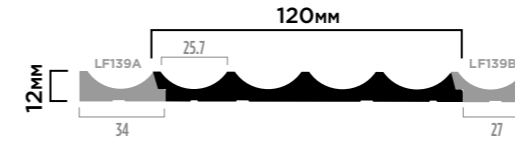

ПАНЕЛИ ИЗ ФИТОПОЛИМЕРА
НОВАЯ СЕРИЯ

120мм × 12мм × 2700мм

LV139