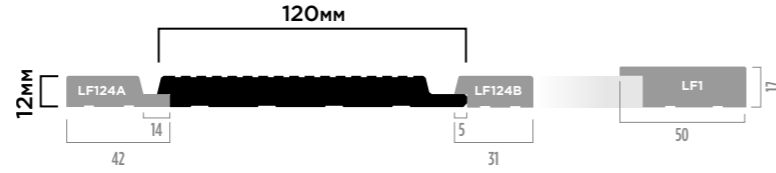

120мм × 12мм × 2700мм

LV127L