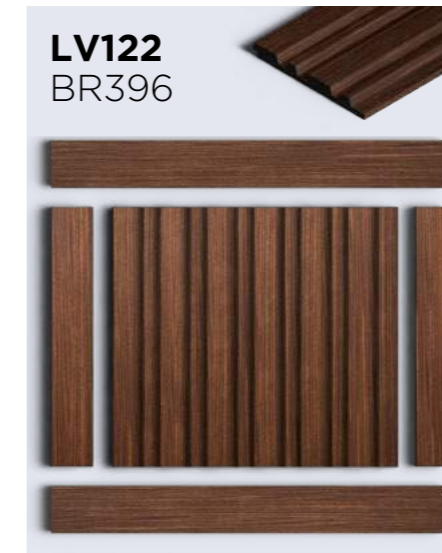

120мм × 12мм × 2700мм

LV121

120мм × 12мм × 2700мм

LV122