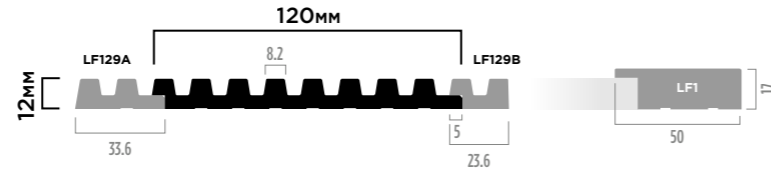

120мм × 12мм × 2700мм

LV129