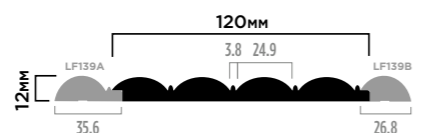

120мм × 12мм × 2700мм

NP

ПАНЕЛЬ + МОЛДИНГ
С НЕПРЕРЫВНЫМ РИСУНКОМ

Внимание! Оттенки цветов и фактура на изображениях могут незначительно отличаться от реальных