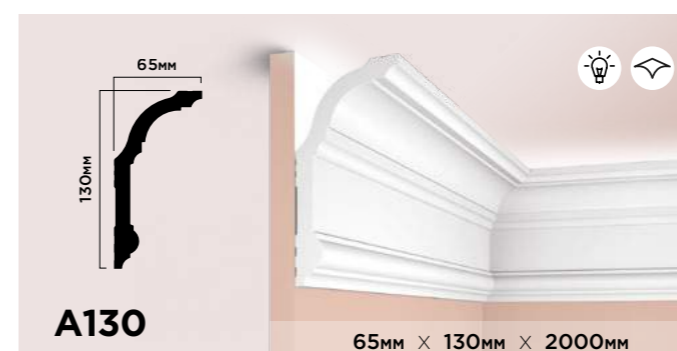

Создавая  
тренды

2024

ПРОФИЛИ И ПАНЕЛИ  
ИЗ ФИТОПОЛИМЕРА

HI WOOD

КАРНИЗЫ

<p><b>A170V1</b> 170мм × 36мм × 2000мм</p>	<p><b>A165L</b> 165мм × 62мм × 2000мм</p>
<p><b>A115V1</b> 115мм × 22мм × 2000мм</p>	<p><b>A90V1</b> 90мм × 19мм × 2000мм</p>
<p><b>A101</b> 102мм × 62мм × 2000мм</p>	<p><b>A100V1</b> 100мм × 30мм × 2000мм</p>
<p><b>A120</b> 36мм × 120мм × 2000мм</p>	<p><b>A90V2</b> 27мм × 90мм × 2000мм</p>
<p><b>A70V1</b> 21мм × 70мм × 2000мм</p>	<p><b>L1902L</b> 42мм × 150мм × 2000мм</p>

# МОЛДИНГИ

**TR10**  
**TR15**  
**TR20**

10мм × 10мм × 2000мм
15мм × 15мм × 2000мм
20мм × 20мм × 2000мм

**D10V1**  
**D15V1**  
**D20V1**

10мм × 10мм × 2000мм
15мм × 15мм × 2000мм
20мм × 20мм × 2000мм

**D10**