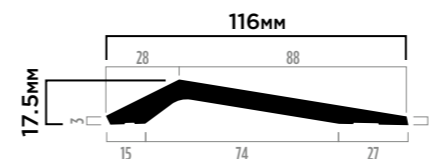

ПАНЕЛИ ИЗ ФИТОПОЛИМЕРА
НОВАЯ СЕРИЯ

116мм × 17.5мм × 2700мм

LV141