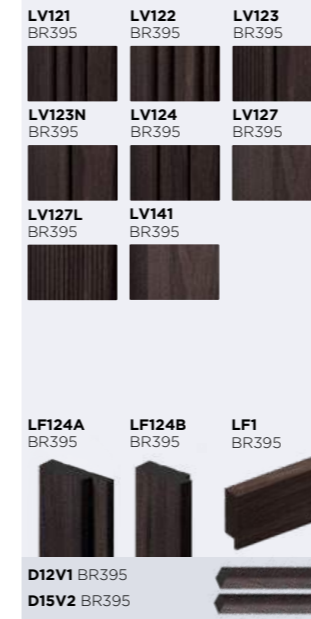

Древесные декоры

BR395