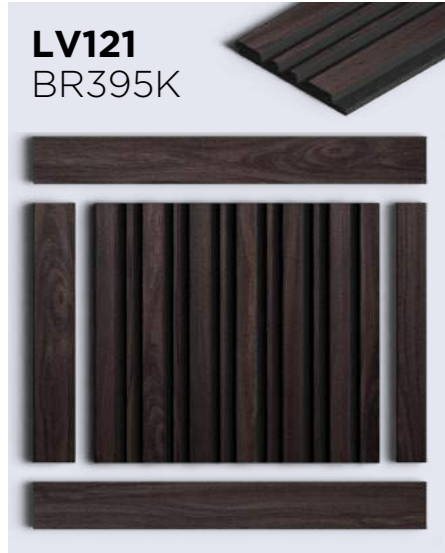

120мм × 12мм × 2700мм

LV121