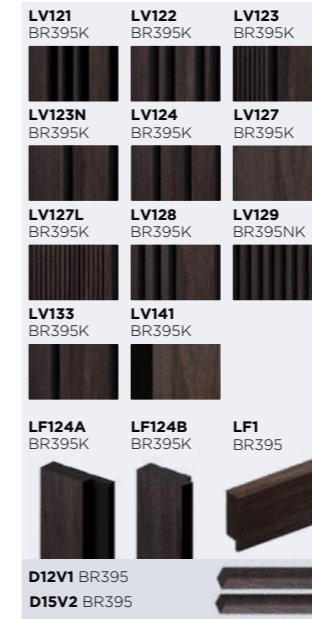

BR395K/BR395NK