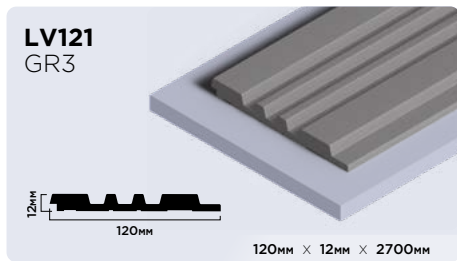

| |
|----------------------|
| 20мм × 20мм × 2000мм |
| 30мм × 30мм × 2000мм |

Плинтусы из фитополимера HIWOOD

Панели из фитополимера HIWOOD

Финишные молдинги для панелей HIWOOD

Декоры финишных молдингов

Клей HIWOOD

ОПТИМАЛЬНОЕ РЕШЕНИЕ
ДЛЯ КАЧЕСТВЕННОГО МОНТАЖА

КЛЕЙ HD 1000 МОНТАЖНО-СТЫКОВОЧНЫЙ

Высококачественный универсальный клей с высокой скоростью отверждения на основе гибридных полимеров. Для внутреннего и наружного использования.