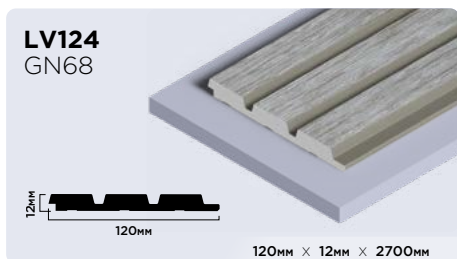

| |
|----------------------|
| 20мм × 20мм × 2000мм |
| 30мм × 30мм × 2000мм |

Плинтусы из фитополимера HIWOOD

Панели из фитополимера HIWOOD

Финишные молдинги для панелей HIWOOD

Декоры финишных молдингов

Клей HIWOOD

ОПТИМАЛЬНОЕ РЕШЕНИЕ
ДЛЯ КАЧЕСТВЕННОГО МОНТАЖА

КЛЕЙ HD 1000 МОНТАЖНО-СТЫКОВОЧНЫЙ

Высококачественный универсальный клей с высокой скоростью отверждения на основе гибридных полимеров. Для внутреннего и наружного использования.