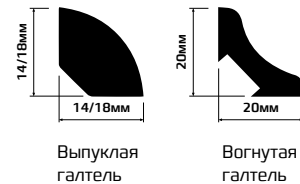

УПАКОВКА

20 шт.

Выпуклая галтель

Вогнутая галтель

Наличник ПВХ Lema1

Прямые и фигурные наличники ПВХ Lema1 часто применяются при ремонте объектов общественного пользования (гостиницы, школы, больницы) ввиду высокой прочности и стойкости к истиранию. В отличие от традиционных наличников из МДФ, они не меняют форму под влиянием влаги и температуры.

РАЗМЕРЫ

40мм x 6мм x 2.2м
60мм x 9мм x 2.2м
68мм x 9мм x 2.2м