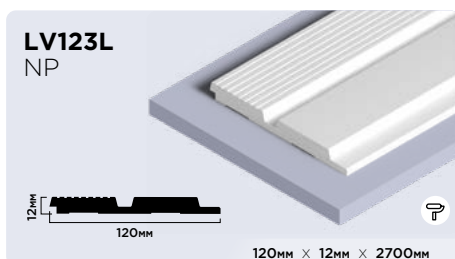

| |
|----------------------|
| 20мм × 20мм × 2000мм |
| 30мм × 30мм × 2000мм |

Плинтусы из фитополимера HIWOOD

Панели из фитополимера HIWOOD

Финишные молдинги для панелей HIWOOD

Декоры финишных молдингов

Клей HIWOOD

ОПТИМАЛЬНОЕ РЕШЕНИЕ
ДЛЯ КАЧЕСТВЕННОГО МОНТАЖА

КЛЕЙ HD 1000 МОНТАЖНО-СТЫКОВОЧНЫЙ

Высококачественный универсальный клей с высокой скоростью отверждения на основе гибридных полимеров. Для внутреннего и наружного использования.