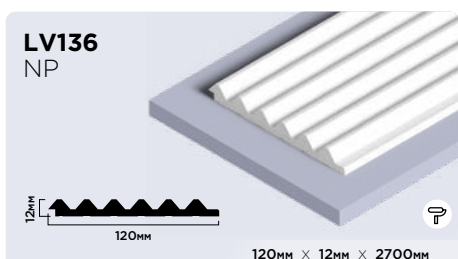

| |
|----------------------|
| 20мм × 20мм × 2000мм |
| 30мм × 30мм × 2000мм |

Плинтусы из фитополимера HIWOOD

Панели из фитополимера HIWOOD

Финишные молдинги для панелей HIWOOD

Декоры финишных молдингов

Клей HIWOOD

ОПТИМАЛЬНОЕ РЕШЕНИЕ
ДЛЯ КАЧЕСТВЕННОГО МОНТАЖА

КЛЕЙ HD 1000 МОНТАЖНО-СТЫКОВОЧНЫЙ

Высококачественный универсальный клей с высокой скоростью отверждения на основе гибридных полимеров. Для внутреннего и наружного использования.