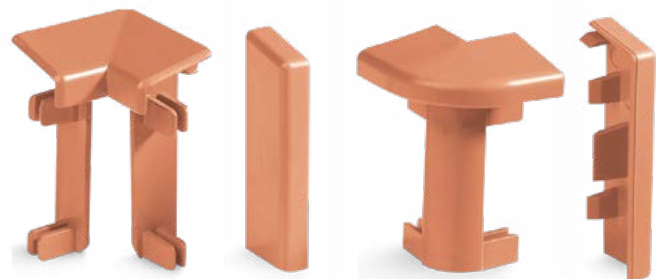

Плинтус для ковролина

Плинтус изготовлен из жесткого ПВХ и предназначен для установки в помещениях, где используется ковролин. Плинтус легко монтируется с помощью саморезов, а установленная на нем самоклеющаяся лента позволяет без особых усилий закрепить вырезку из ковролина.

РАЗМЕРЫ

53мм x 13.2мм x 2.5м

УПАКОВКА

20 шт.

ВНУТРЕННИЙ УГОЛ СОЕДИНИТЕЛЬ ВНЕШНИЙ УГОЛ ЗАГЛУШКА

Алюминиевый плинтус

Алюминиевые плинтусы Cezar подходят для отделки помещений, выполненных в стиле Hi-tech. Высокая износостойкость анодированного покрытия, эстетичный внешний вид и функциональность позволяют использовать данные плинтусы как в жилых, так и в офисных помещениях.