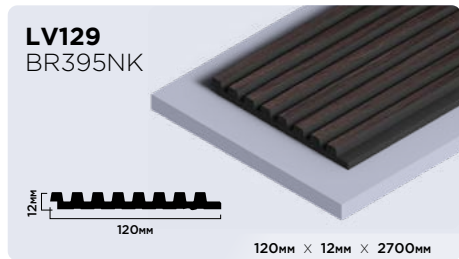

| |
|----------------------|
| 20мм × 20мм × 2000мм |
| 30мм × 30мм × 2000мм |

Плинтусы из фитополимера HIWOOD

Панели из фитополимера HIWOOD

Финишные молдинги для панелей HIWOOD

Декоры финишных молдингов

Клей HIWOOD

ОПТИМАЛЬНОЕ РЕШЕНИЕ
ДЛЯ КАЧЕСТВЕННОГО МОНТАЖА

КЛЕЙ HD 1000 МОНТАЖНО-СТЫКОВОЧНЫЙ

Высококачественный универсальный клей с высокой скоростью отверждения на основе гибридных полимеров. Для внутреннего и наружного использования.