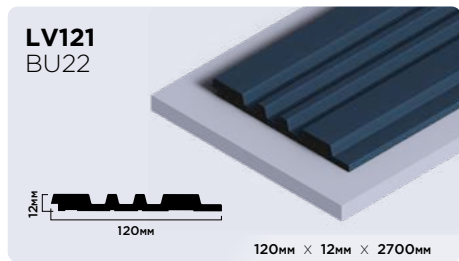

| |
|----------------------|
| 20мм × 20мм × 2000мм |
| 30мм × 30мм × 2000мм |

Плинтусы из фитополимера HIWOOD

Панели из фитополимера HIWOOD

Финишные молдинги для панелей HIWOOD

Декоры финишных молдингов

Клей HIWOOD