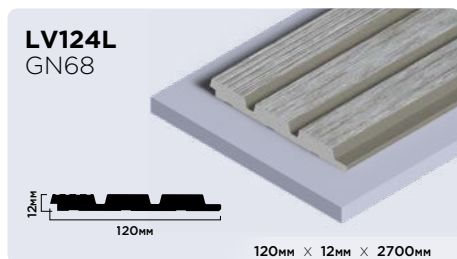

| |
|----------------------|
| 20мм × 20мм × 2000мм |
| 30мм × 30мм × 2000мм |

Плинтусы из фитополимера HIWOOD

Панели из фитополимера HIWOOD

Финишные молдинги для панелей HIWOOD

Декоры финишных молдингов

Клей HIWOOD

ОПТИМАЛЬНОЕ РЕШЕНИЕ
ДЛЯ КАЧЕСТВЕННОГО МОНТАЖА

КЛЕЙ HD 1000 МОНТАЖНО-СТЫКОВОЧНЫЙ

Высококачественный универсальный клей с высокой скоростью отверждения на основе гибридных полимеров. Для внутреннего и наружного использования.