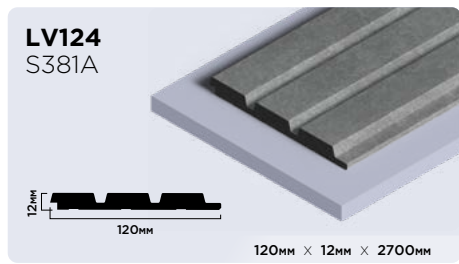

| |
|----------------------|
| 20мм × 20мм × 2000мм |
| 30мм × 30мм × 2000мм |

Плинтусы из фитополимера HIWOOD

Панели из фитополимера HIWOOD

Финишные молдинги для панелей HIWOOD

Декоры финишных молдингов

Клей HIWOOD

ОПТИМАЛЬНОЕ РЕШЕНИЕ
ДЛЯ КАЧЕСТВЕННОГО МОНТАЖА

КЛЕЙ HD 1000 МОНТАЖНО-СТЫКОВОЧНЫЙ

Высококачественный универсальный клей с высокой скоростью отверждения на основе гибридных полимеров. Для внутреннего и наружного использования.