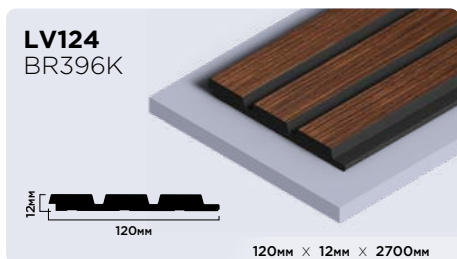

| |
|----------------------|
| 20мм × 20мм × 2000мм |
| 30мм × 30мм × 2000мм |

Плинтусы из фитополимера HIWOOD

Панели из фитополимера HIWOOD

Финишные молдинги для панелей HIWOOD

Декоры финишных молдингов

Клей HIWOOD

ОПТИМАЛЬНОЕ РЕШЕНИЕ
ДЛЯ КАЧЕСТВЕННОГО МОНТАЖА

КЛЕЙ HD 1000 МОНТАЖНО-СТЫКОВОЧНЫЙ

Высококачественный универсальный клей с высокой скоростью отверждения на основе гибридных полимеров. Для внутреннего и наружного использования.