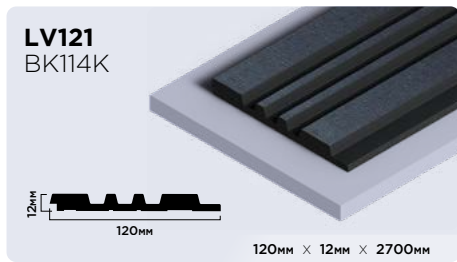

| |
|----------------------|
| 20мм × 20мм × 2000мм |
| 30мм × 30мм × 2000мм |

Плинтусы из фитополимера HIWOOD

Панели из фитополимера HIWOOD

Финишные молдинги для панелей HIWOOD

Декоры финишных молдингов

Клей HIWOOD

ОПТИМАЛЬНОЕ РЕШЕНИЕ
ДЛЯ КАЧЕСТВЕННОГО МОНТАЖА

КЛЕЙ HD 1000 МОНТАЖНО-СТЫКОВОЧНЫЙ

Высококачественный универсальный клей с высокой скоростью отверждения на основе гибридных полимеров. Для внутреннего и наружного использования.