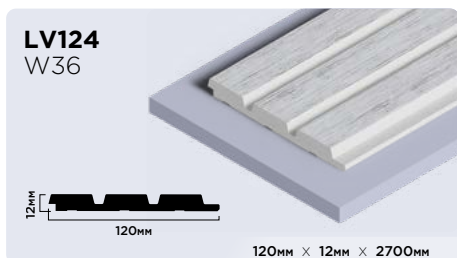

| |
|----------------------|
| 20мм × 20мм × 2000мм |
| 30мм × 30мм × 2000мм |

Плинтусы из фитополимера HIWOOD

Панели из фитополимера HIWOOD

Финишные молдинги для панелей HIWOOD

Декоры финишных молдингов

Клей HIWOOD

ОПТИМАЛЬНОЕ РЕШЕНИЕ
ДЛЯ КАЧЕСТВЕННОГО МОНТАЖА

КЛЕЙ HD 1000 МОНТАЖНО-СТЫКОВОЧНЫЙ

Высококачественный универсальный клей с высокой скоростью отверждения на основе гибридных полимеров. Для внутреннего и наружного использования.