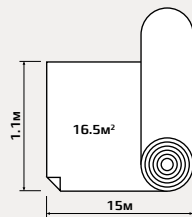

ПОДЛОЖКА EXPERT ROLL

Данная подложка изготовлена из экструзионного пенополистирола. Предназначена для всех типов «плавающих» полов. Рекомендуется для укладки как под ламинат, так и под паркетную доску. Форма рулона облегчает и упрощает монтаж подложки на большой площади.

РАЗМЕРЫ	УПАКОВКА	МАТЕРИАЛ
2мм x 1.1м x 15м	16.5м²	Экструзионный пенополистирол