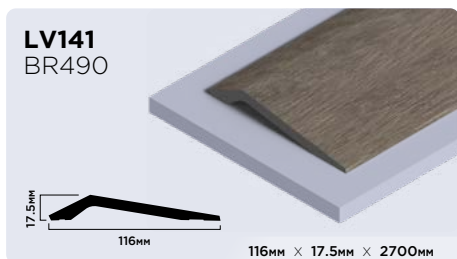

| |
|----------------------|
| 20мм × 20мм × 2000мм |
| 30мм × 30мм × 2000мм |

Плинтусы из фитополимера HIWOOD

Панели из фитополимера HIWOOD

Финишные молдинги для панелей HIWOOD

Декоры финишных молдингов

Клей HIWOOD

ОПТИМАЛЬНОЕ РЕШЕНИЕ
ДЛЯ КАЧЕСТВЕННОГО МОНТАЖА

КЛЕЙ HD 1000 МОНТАЖНО-СТЫКОВОЧНЫЙ

Высококачественный универсальный клей с высокой скоростью отверждения на основе гибридных полимеров. Для внутреннего и наружного использования.