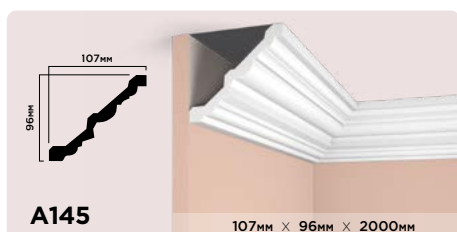

УПЛОТНЕННЫЙ
ВЕРХНИЙ СЛОЙ

Карнизы из фитополимера NIWOOD

| | | |
|---|---|---|
| A70V2 37мм × 70мм × 2000мм | A212 150мм × 150мм × 2000мм | A118 76.4мм × 90.2мм × 2000мм |
| A97 70мм × 70мм × 2000мм | A151 110мм × 104мм × 2000мм | A126 92мм × 87мм × 2000мм |
| A195 125мм × 150мм × 2000мм | A156 100мм × 120мм × 2000мм | A130V1 83мм × 100мм × 2000мм |
| AL75 50мм × 76мм × 2000мм | A70 50мм × 50мм × 2000мм | A53 37.7мм × 37.7мм × 2000мм |
| A35 25мм × 25мм × 2000мм | CI30V1 30мм × 30мм × 2000мм | CI20V1 20мм × 20мм × 2000мм |
| CI20V2 20мм × 20мм × 2000мм | L1702 33.5мм × 170мм × 2000мм | L1602 22мм × 96мм × 2000мм |
| M1702 18мм × 70мм × 2000мм | L1502 36мм × 180мм × 2000мм | L1404 31мм × 150мм × 2000мм |
| L1704 20мм × 96мм × 2000мм | M1707 17мм × 70мм × 2000мм | T1060 T1090 T1011 18мм × 60мм × 2000мм 25мм × 90мм × 2000мм 40мм × 110мм × 2000мм |