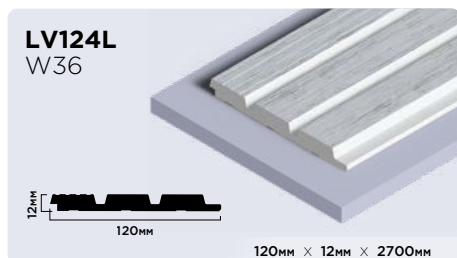

| |
|----------------------|
| 20мм × 20мм × 2000мм |
| 30мм × 30мм × 2000мм |

Плинтусы из фитополимера HIWOOD

Панели из фитополимера HIWOOD

Финишные молдинги для панелей HIWOOD

Декоры финишных молдингов

Клей HIWOOD