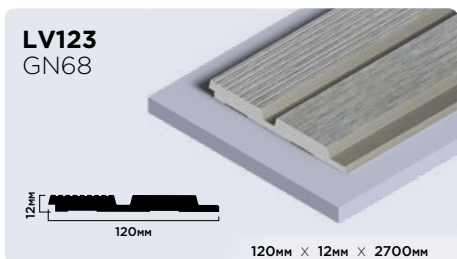

| |
|----------------------|
| 20мм × 20мм × 2000мм |
| 30мм × 30мм × 2000мм |

Плинтусы из фитополимера HIWOOD

Панели из фитополимера HIWOOD

Финишные молдинги для панелей HIWOOD

Декоры финишных молдингов

Клей HIWOOD

ОПТИМАЛЬНОЕ РЕШЕНИЕ
ДЛЯ КАЧЕСТВЕННОГО МОНТАЖА

КЛЕЙ HD 1000 МОНТАЖНО-СТЫКОВОЧНЫЙ

Высококачественный универсальный клей с высокой скоростью отверждения на основе гибридных полимеров. Для внутреннего и наружного использования.