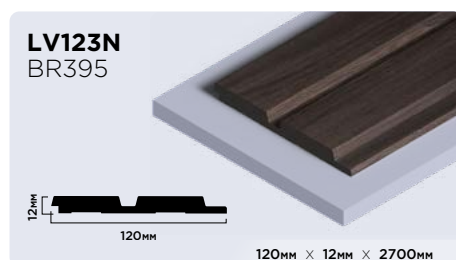

| |
|----------------------|
| 20мм × 20мм × 2000мм |
| 30мм × 30мм × 2000мм |

Плинтусы из фитополимера HIWOOD

Панели из фитополимера HIWOOD

Финишные молдинги для панелей HIWOOD

Декоры финишных молдингов

Клей HIWOOD