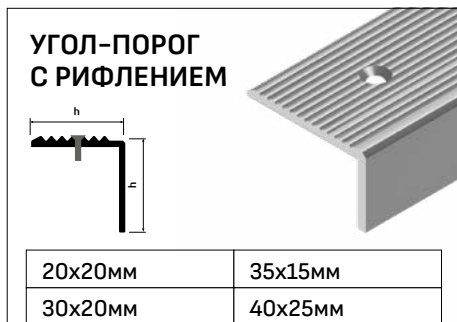

PV 53 10X20мм

ПРОФИЛЬ ПОД ПЛИТКУ ДЛЯ СТУПЕНЕЙ

PV 56 10мм **PV 57** 12мм

ЛЕСТНИЧНЫЙ ПРОФИЛЬ PANEL S

ПРОФИЛЬ СОЕДИНЯЮЩИЙ PANEL P

ПРОФИЛЬ OWAL

Европейский профиль из латуни

АНТИКОРРОЗИОННЫЙ
МАТЕРИАЛ