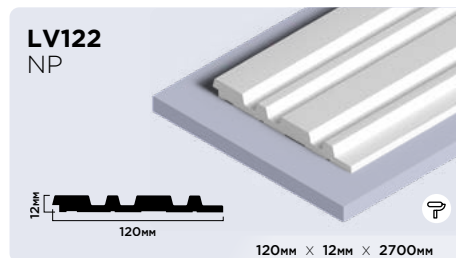

| |
|----------------------|
| 20мм × 20мм × 2000мм |
| 30мм × 30мм × 2000мм |

Плинтусы из фитополимера HIWOOD

Панели из фитополимера HIWOOD

Финишные молдинги для панелей HIWOOD

Декоры финишных молдингов

Клей HIWOOD

ОПТИМАЛЬНОЕ РЕШЕНИЕ
ДЛЯ КАЧЕСТВЕННОГО МОНТАЖА

КЛЕЙ HD 1000 МОНТАЖНО-СТЫКОВОЧНЫЙ

Высококачественный универсальный клей с высокой скоростью отверждения на основе гибридных полимеров. Для внутреннего и наружного использования.