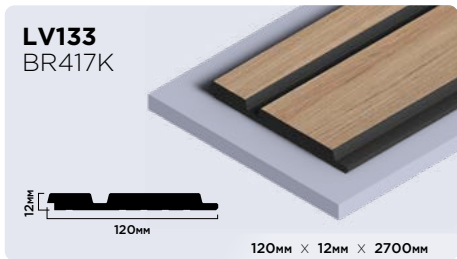

| |
|----------------------|
| 20мм × 20мм × 2000мм |
| 30мм × 30мм × 2000мм |

Плинтусы из фитополимера HIWOOD

Панели из фитополимера HIWOOD

Финишные молдинги для панелей HIWOOD

Декоры финишных молдингов

Клей HIWOOD