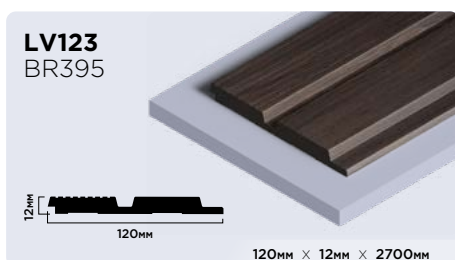

| |
|----------------------|
| 20мм × 20мм × 2000мм |
| 30мм × 30мм × 2000мм |

Плинтусы из фитополимера HIWOOD

Панели из фитополимера HIWOOD

Финишные молдинги для панелей HIWOOD

Декоры финишных молдингов

Клей HIWOOD