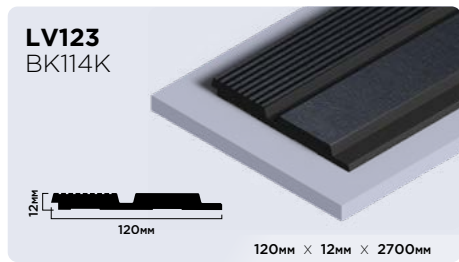

| |
|----------------------|
| 20мм × 20мм × 2000мм |
| 30мм × 30мм × 2000мм |

Плинтусы из фитополимера HIWOOD

Панели из фитополимера HIWOOD

Финишные молдинги для панелей HIWOOD

Декоры финишных молдингов

Клей HIWOOD

ОПТИМАЛЬНОЕ РЕШЕНИЕ
ДЛЯ КАЧЕСТВЕННОГО МОНТАЖА

КЛЕЙ HD 1000 МОНТАЖНО-СТЫКОВОЧНЫЙ

Высококачественный универсальный клей с высокой скоростью отверждения на основе гибридных полимеров. Для внутреннего и наружного использования.