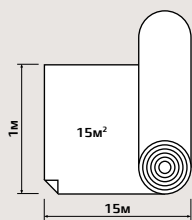

| |
|----------------------|
| 10мм × 10мм × 2000мм |
| 15мм × 15мм × 2000мм |
| 20мм × 20мм × 2000мм |

11.4мм
10мм

D10

| |
|------------------------|
| 11.4мм × 10мм × 2000мм |
|------------------------|

10.3/15/18.5/23.3мм
22/32/40/50мм

D22V1
D32V1
D40V1
D50V1

| |
|------------------------|
| 10.3мм × 22мм × 2000мм |
| 15мм × 32мм × 2000мм |
| 18.5мм × 40мм × 2000мм |
| 23.3мм × 50мм × 2000мм |

10/15/19.5/28мм
20.5/32/41/60мм

LD20
LD32
LD40
LD60

| |
|------------------------|
| 10мм × 20.5мм × 2000мм |
| 15мм × 32мм × 2000мм |
| 19.5мм × 41мм × 2000мм |
| 28мм × 60мм × 2000мм |

16.5мм
40мм

D40V2

| |
|------------------------|
| 16.5мм × 40мм × 2000мм |
|------------------------|

РАЗМЕРЫ

2мм x 1.1м x 15м

УПАКОВКА

16.5м²

МАТЕРИАЛ

Экструзионный полистирол

Cezar

ПОДЛОЖКА BASIC HYDRO ROLL