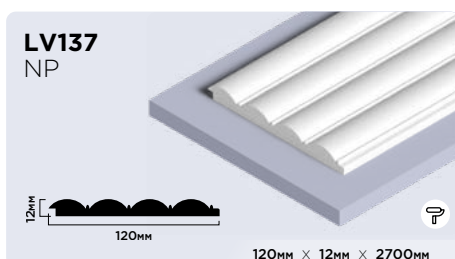

| |
|----------------------|
| 20мм × 20мм × 2000мм |
| 30мм × 30мм × 2000мм |

Плинтусы из фитополимера HIWOOD

Панели из фитополимера HIWOOD

Финишные молдинги для панелей HIWOOD

Декоры финишных молдингов

Клей HIWOOD