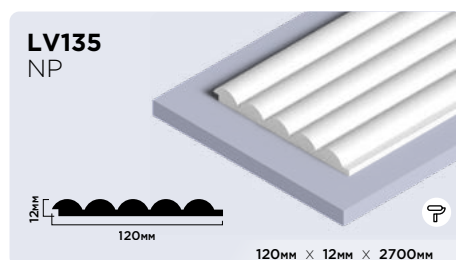

| |
|----------------------|
| 20мм × 20мм × 2000мм |
| 30мм × 30мм × 2000мм |

Плинтусы из фитополимера HIWOOD

Панели из фитополимера HIWOOD

Финишные молдинги для панелей HIWOOD

Декоры финишных молдингов

Клей HIWOOD

ОПТИМАЛЬНОЕ РЕШЕНИЕ
ДЛЯ КАЧЕСТВЕННОГО МОНТАЖА

КЛЕЙ HD 1000 МОНТАЖНО-СТЫКОВОЧНЫЙ

Высококачественный универсальный клей с высокой скоростью отверждения на основе гибридных полимеров. Для внутреннего и наружного использования.