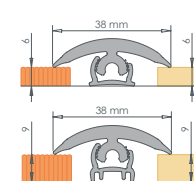

Розетки для труб

Розетка для труб – специальное разборное кольцо, асимметричной формы для оформления места стыка трубы и напольного покрытия.

РАЗМЕРЫ
d18, d22, d28

В УПАКОВКЕ
2 шт.

Гибкий стыковочный профиль Flex Line

ГИБКИЙ ПРОФИЛЬ

БОЛЬШАЯ ПАЛИТРА ДЕКОРОВ

ТОРГОВОЕ ОБОРУДОВАНИЕ

Гибкий стыковочный профиль Flex Line предназначен для соединения одноуровневых и разноуровневых покрытий. Установка Flex Line возможна по изогнутым линиям, что часто встречается в современных дизайнерских решениях. Для этого нужно положить профиль в горячую воду или нагреть строительным феном, затем его нужно смонтировать на заранее установленную монтажную планку.

РАЗМЕРЫ 38мм x 3/6/12м
В УПАКОВКЕ 1 рулон

МОНТАЖНАЯ ПЛАНКА 0-12

МОНТАЖНАЯ ПЛАНКА 3-15

Ламинированные пороги Cezar

**ИЗНОСОУСТОЙЧИВАЯ
ЛАМИНАЦИЯ**

**ПРОСТОЙ
МОНТАЖ**

**ДОПОЛНИТЕЛЬНЫЙ
КЛЕЕВОЙ СЛОЙ**

Пороги ПВХ с дубелем фирмы Cezar идеально подходят к ламинированным полам, паркетной доске и другим видам напольных покрытий. При производстве используется высокопрочная ламинационная пленка, обеспечивающая высокую устойчивость к истираемости. Скрытый крепеж и клеевой слой по всей длине порога обеспечивают плотное прилегание к поверхности и исключают попадание пыли и влаги между порогом и полом.

ПОРОГ ПВХ ПОД ДЮБЕЛЬ ЛАМИНИРОВАННЫЙ

РАЗМЕРЫ

30мм x 0.9м
30мм x 1.8/2.7м
40мм x 0.9м
40мм x 1.8/2.7м

В УПАКОВКЕ

16 шт.
10 шт.
14 шт.
10 шт.

ПОРОГ-УГОЛ ПВХ ПОД ДЮБЕЛЬ ЛАМИНИРОВАННЫЙ

РАЗМЕРЫ

25мм x 25мм x 0.9м
25мм x 25мм x 1.8м
30мм x 14мм x 0.9м
30мм x 14мм x 1.8м
30мм x 30мм x 0.9/1.8м
45мм x 22мм x 0.9/1.8м