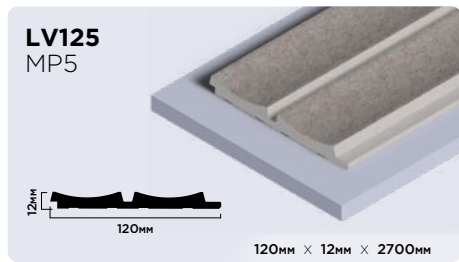

| |
|----------------------|
| 20мм × 20мм × 2000мм |
| 30мм × 30мм × 2000мм |

Плинтусы из фитополимера HIWOOD

Панели из фитополимера HIWOOD

Финишные молдинги для панелей HIWOOD

Декоры финишных молдингов

Клей HIWOOD