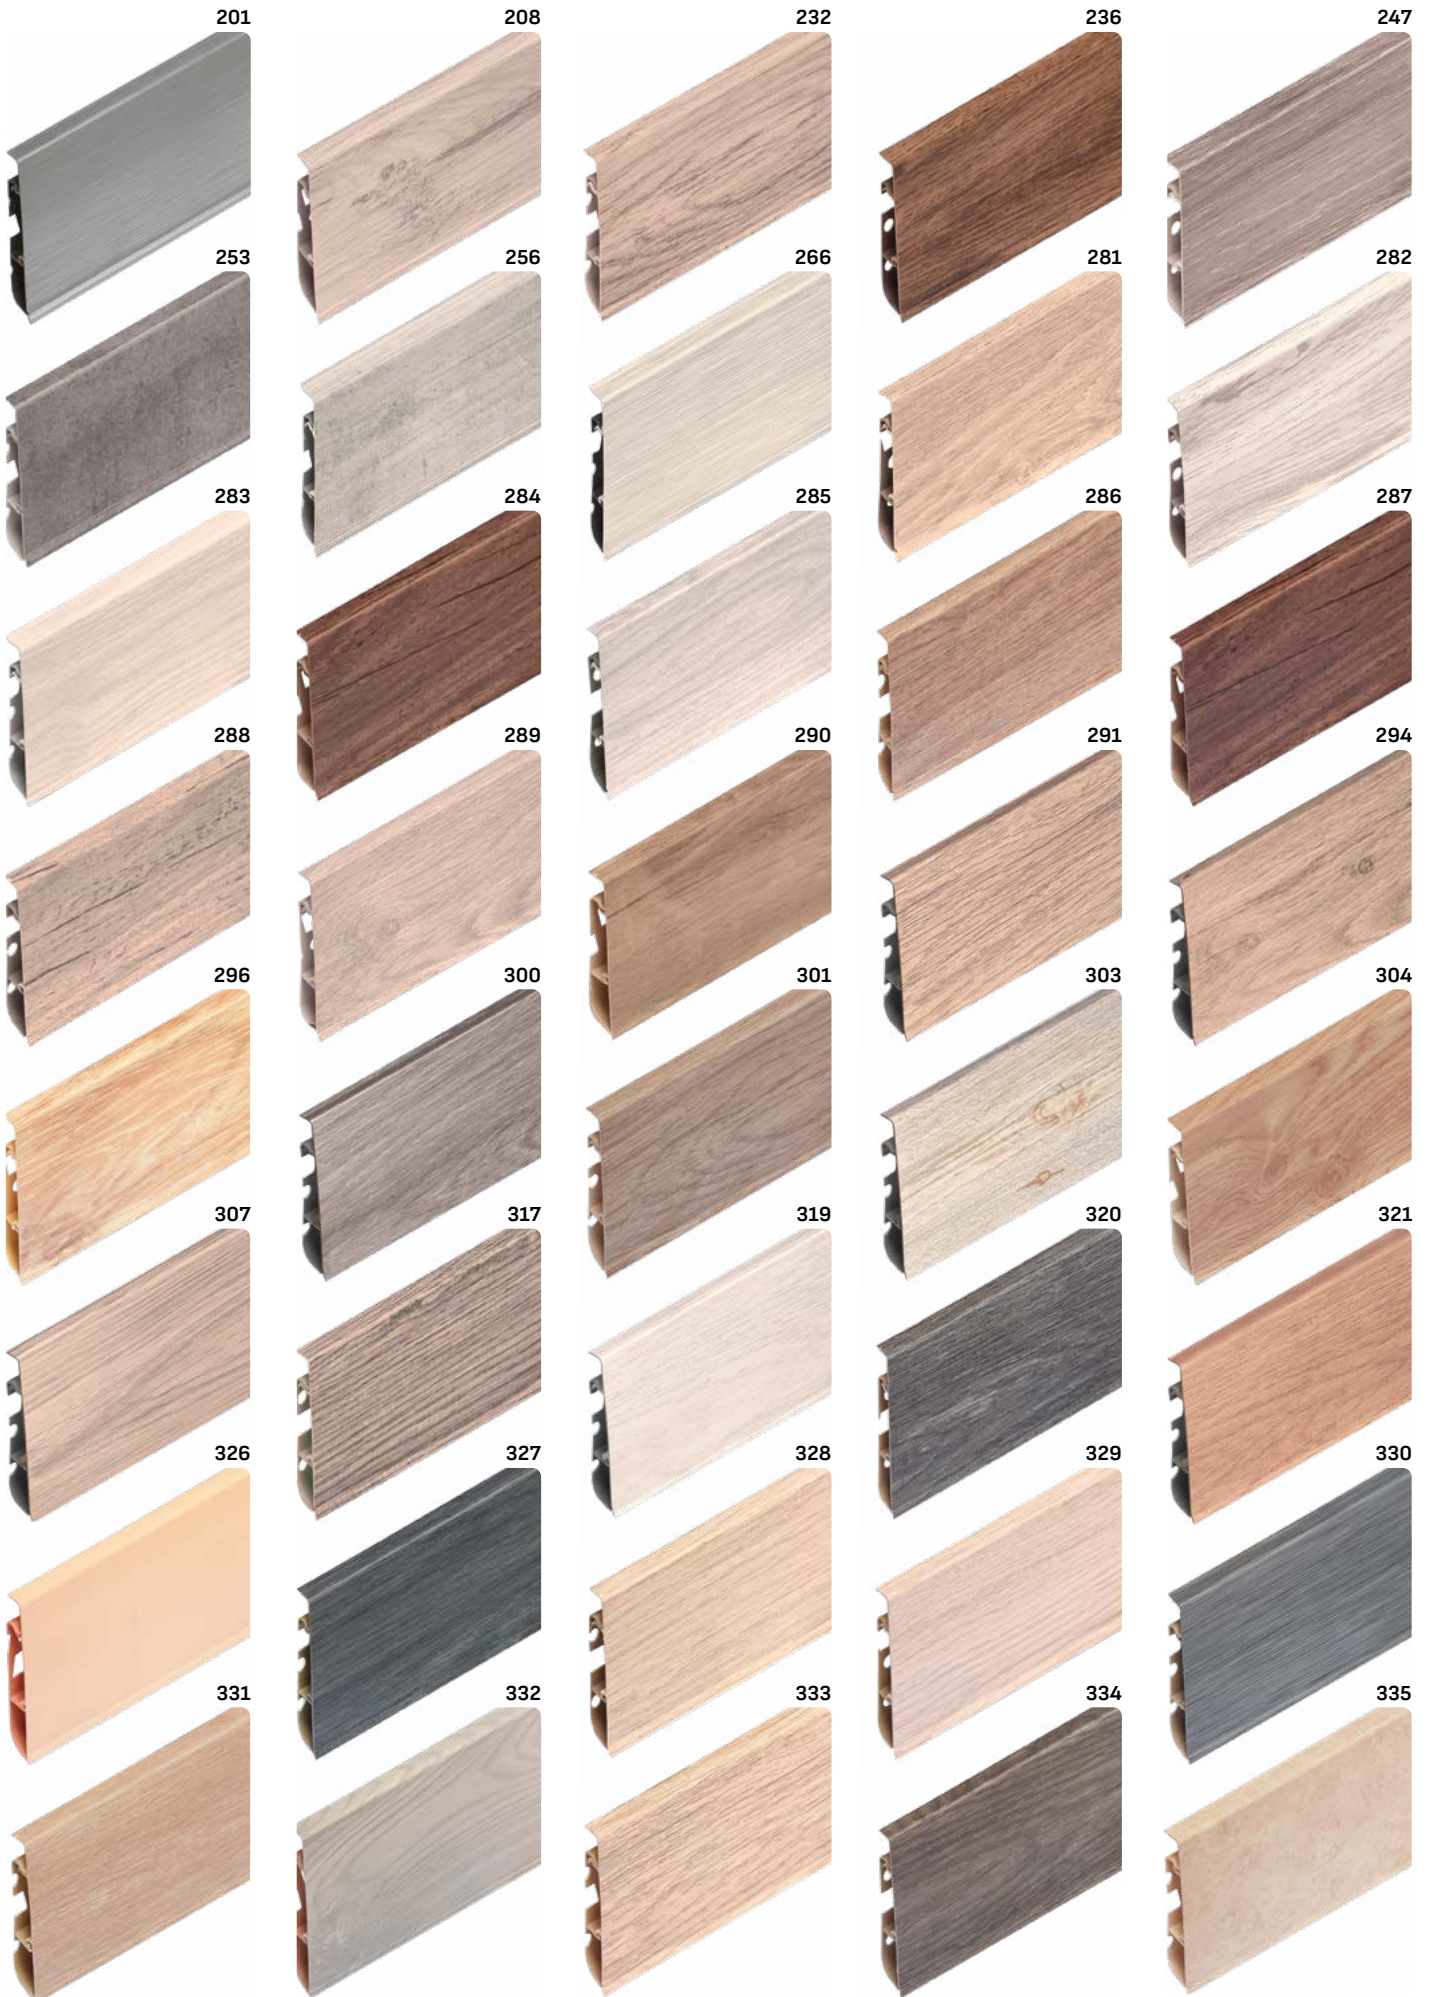

Внимание! Оттенки цветов в каталоге могут незначительно отличаться от реальных

Плинтус и комплектующие коллекции Premium

Напольный плинтус из ПВХ со встроенным кабель-каналом фирмы Cezar состоит из основы и маскирующей планки, что позволяет монтировать его при помощи распорного дюбеля без монтажных клипс. При необходимости возможно монтирование кабеля под маскирующую планку. Цветовая гамма, насчитывающая более 100 цветов, тщательно подобрана к современным декорам напольных покрытий.