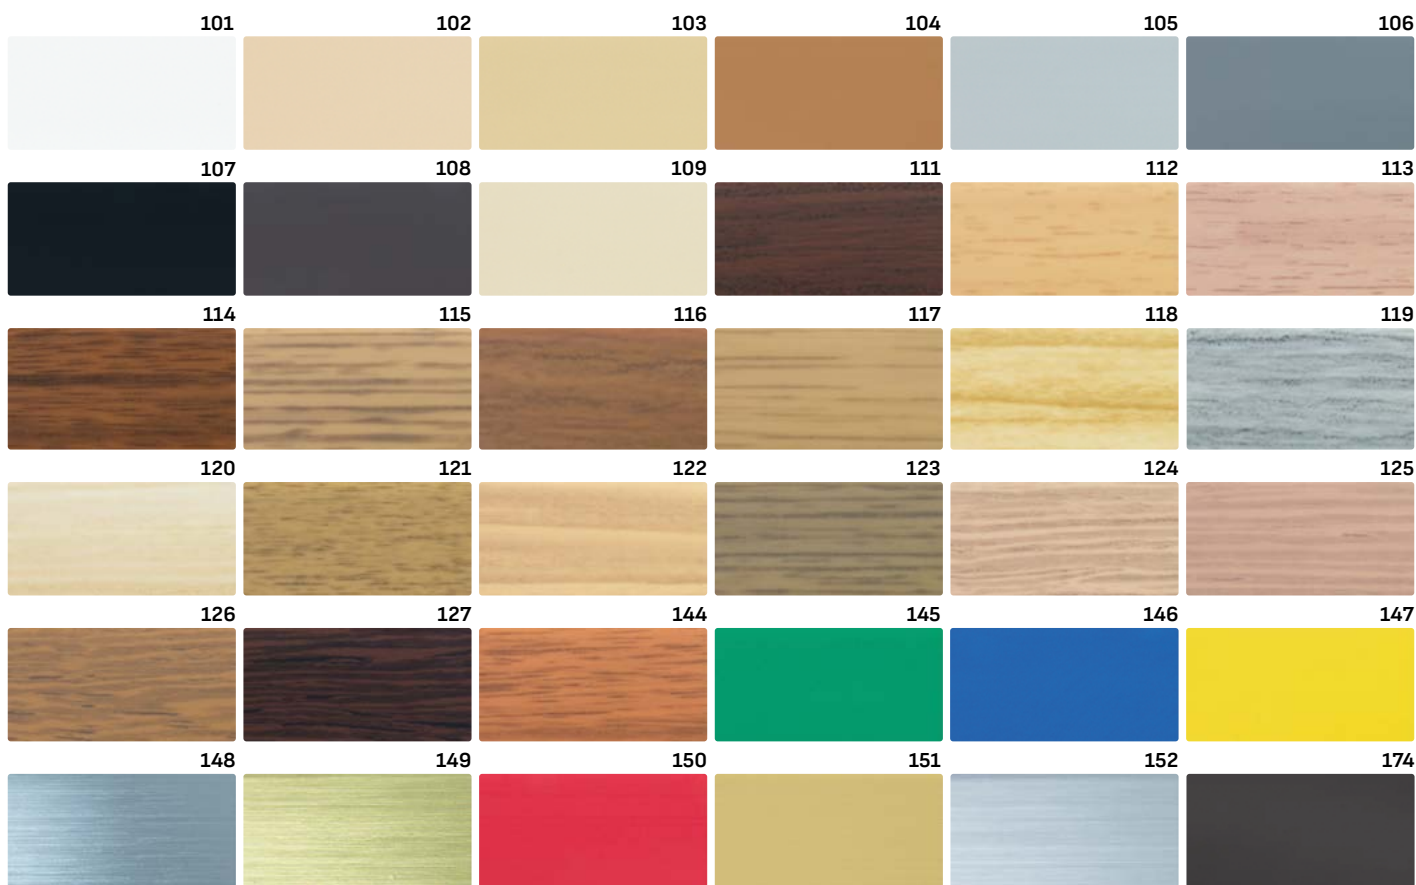

2 Углы ПВХ Cezar

Угловые профили с двухсторонним тиснением используются для обрамления и защиты от повреждений стыков окон, дверей, панелей со стеной. Также углы ПВХ применяются для маскировки несовершенства отделочных работ. Коллекция углов Cezar состоит из большой гаммы однотонных, древесных и металлических декоров, а также различных видов и размеров углов (как равнобедренных, так и равнобедренных арочных).

РАЗМЕРЫ

10мм x 10мм x 2.75м	50мм x 50мм x 2.75м
15мм x 15мм x 2.75м	5мм x 17мм x 2.75м
20мм x 20мм x 2.75м	10мм x 20мм x 2.75м
25мм x 25мм x 2.75м	20мм x 25мм x 2.75м
30мм x 30мм x 2.75м	10мм x 30мм x 2.75м
35мм x 35мм x 2.75м	20мм x 30мм x 2.75м
40мм x 40мм x 2.75м	20мм x 40мм x 2.75м

УПАКОВКА

25 шт.