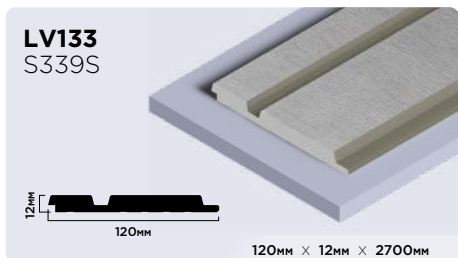

| |
|----------------------|
| 20мм × 20мм × 2000мм |
| 30мм × 30мм × 2000мм |

Плинтусы из фитополимера HIWOOD

Панели из фитополимера HIWOOD

Финишные молдинги для панелей HIWOOD

Декоры финишных молдингов

Клей HIWOOD

ОПТИМАЛЬНОЕ РЕШЕНИЕ
ДЛЯ КАЧЕСТВЕННОГО МОНТАЖА

КЛЕЙ HD 1000 МОНТАЖНО-СТЫКОВОЧНЫЙ

Высококачественный универсальный клей с высокой скоростью отверждения на основе гибридных полимеров. Для внутреннего и наружного использования.