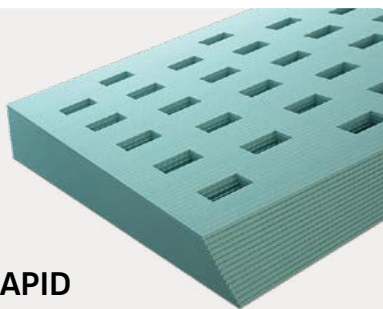

ПОДЛОЖКА EXPERT THERMO RAPID

Данная подложка является инновационным продуктом, не имеющим аналогов на рынке. Подложка Expert Thermo Rapid изготовлена из экструзионного пенополистирола и предназначена для всех типов «плавающих» полов с подогревом. Специальные отверстия, вырезанные в листах подложки, обеспечивают циркуляцию теплого воздуха.

РАЗМЕРЫ	УПАКОВКА	МАТЕРИАЛ
3мм x 1м x 0.5м	5м²	Экструзионный полистирол