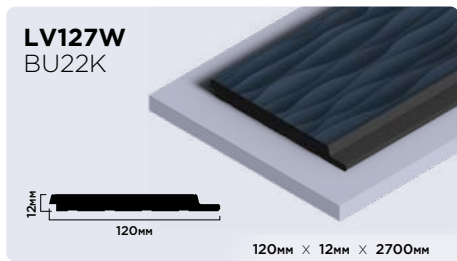

| |
|----------------------|
| 20мм × 20мм × 2000мм |
| 30мм × 30мм × 2000мм |

Плинтусы из фитополимера HIWOOD

Панели из фитополимера HIWOOD

Финишные молдинги для панелей HIWOOD

Декоры финишных молдингов

Клей HIWOOD