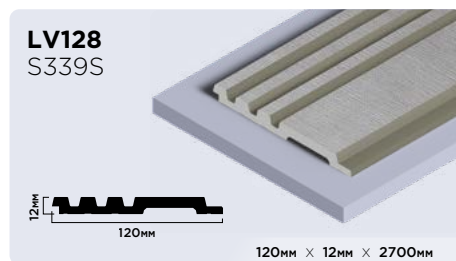

| |
|----------------------|
| 20мм × 20мм × 2000мм |
| 30мм × 30мм × 2000мм |

Плинтусы из фитополимера HIWOOD

Панели из фитополимера HIWOOD

Финишные молдинги для панелей HIWOOD

Декоры финишных молдингов

Клей HIWOOD

ОПТИМАЛЬНОЕ РЕШЕНИЕ
ДЛЯ КАЧЕСТВЕННОГО МОНТАЖА

КЛЕЙ HD 1000 МОНТАЖНО-СТЫКОВОЧНЫЙ

Высококачественный универсальный клей с высокой скоростью отверждения на основе гибридных полимеров. Для внутреннего и наружного использования.