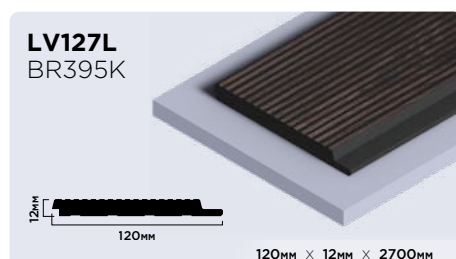

| |
|----------------------|
| 20мм × 20мм × 2000мм |
| 30мм × 30мм × 2000мм |

Плинтусы из фитополимера HIWOOD

Панели из фитополимера HIWOOD

Финишные молдинги для панелей HIWOOD

Декоры финишных молдингов

Клей HIWOOD

ОПТИМАЛЬНОЕ РЕШЕНИЕ
ДЛЯ КАЧЕСТВЕННОГО МОНТАЖА

КЛЕЙ HD 1000 МОНТАЖНО-СТЫКОВОЧНЫЙ

Высококачественный универсальный клей с высокой скоростью отверждения на основе гибридных полимеров. Для внутреннего и наружного использования.