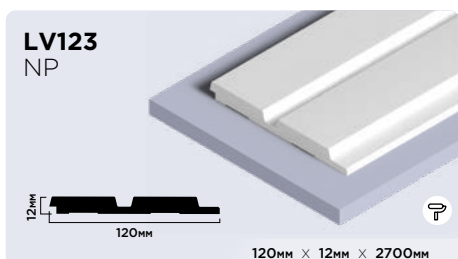

| |
|----------------------|
| 20мм × 20мм × 2000мм |
| 30мм × 30мм × 2000мм |

Плинтусы из фитополимера HIWOOD

Панели из фитополимера HIWOOD

Финишные молдинги для панелей HIWOOD

Декоры финишных молдингов

Клей HIWOOD

ОПТИМАЛЬНОЕ РЕШЕНИЕ
ДЛЯ КАЧЕСТВЕННОГО МОНТАЖА

КЛЕЙ HD 1000 МОНТАЖНО-СТЫКОВОЧНЫЙ

Высококачественный универсальный клей с высокой скоростью отверждения на основе гибридных полимеров. Для внутреннего и наружного использования.