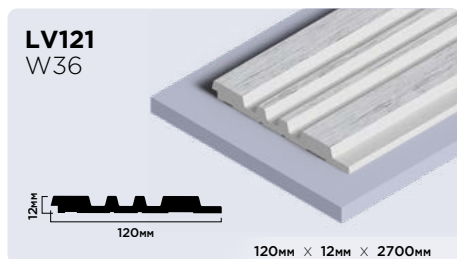

| |
|----------------------|
| 20мм × 20мм × 2000мм |
| 30мм × 30мм × 2000мм |

Плинтусы из фитополимера HIWOOD

Панели из фитополимера HIWOOD

Финишные молдинги для панелей HIWOOD

Декоры финишных молдингов

Клей HIWOOD

ОПТИМАЛЬНОЕ РЕШЕНИЕ
ДЛЯ КАЧЕСТВЕННОГО МОНТАЖА

КЛЕЙ HD 1000 МОНТАЖНО-СТЫКОВОЧНЫЙ

Высококачественный универсальный клей с высокой скоростью отверждения на основе гибридных полимеров. Для внутреннего и наружного использования.