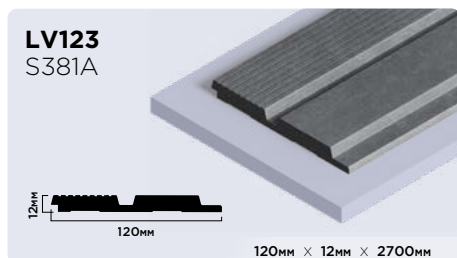

| |
|----------------------|
| 20мм × 20мм × 2000мм |
| 30мм × 30мм × 2000мм |

Плинтусы из фитополимера HIWOOD

Панели из фитополимера HIWOOD

Финишные молдинги для панелей HIWOOD

Декоры финишных молдингов

Клей HIWOOD

ОПТИМАЛЬНОЕ РЕШЕНИЕ
ДЛЯ КАЧЕСТВЕННОГО МОНТАЖА

КЛЕЙ HD 1000 МОНТАЖНО-СТЫКОВОЧНЫЙ

Высококачественный универсальный клей с высокой скоростью отверждения на основе гибридных полимеров. Для внутреннего и наружного использования.