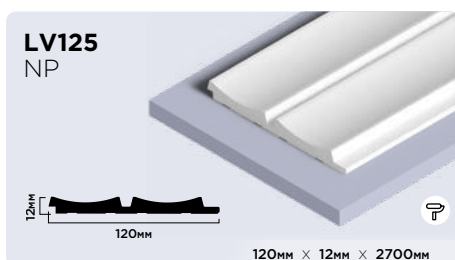

| |
|----------------------|
| 20мм × 20мм × 2000мм |
| 30мм × 30мм × 2000мм |

Плинтусы из фитополимера HIWOOD

Панели из фитополимера HIWOOD

Финишные молдинги для панелей HIWOOD

Декоры финишных молдингов

Клей HIWOOD

ОПТИМАЛЬНОЕ РЕШЕНИЕ
ДЛЯ КАЧЕСТВЕННОГО МОНТАЖА

КЛЕЙ HD 1000 МОНТАЖНО-СТЫКОВОЧНЫЙ

Высококачественный универсальный клей с высокой скоростью отверждения на основе гибридных полимеров. Для внутреннего и наружного использования.