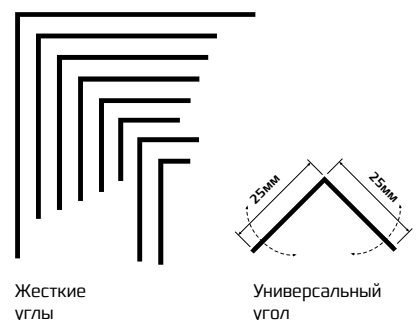

УПАКОВКА

25 шт.

Жесткие углы

Универсальный угол