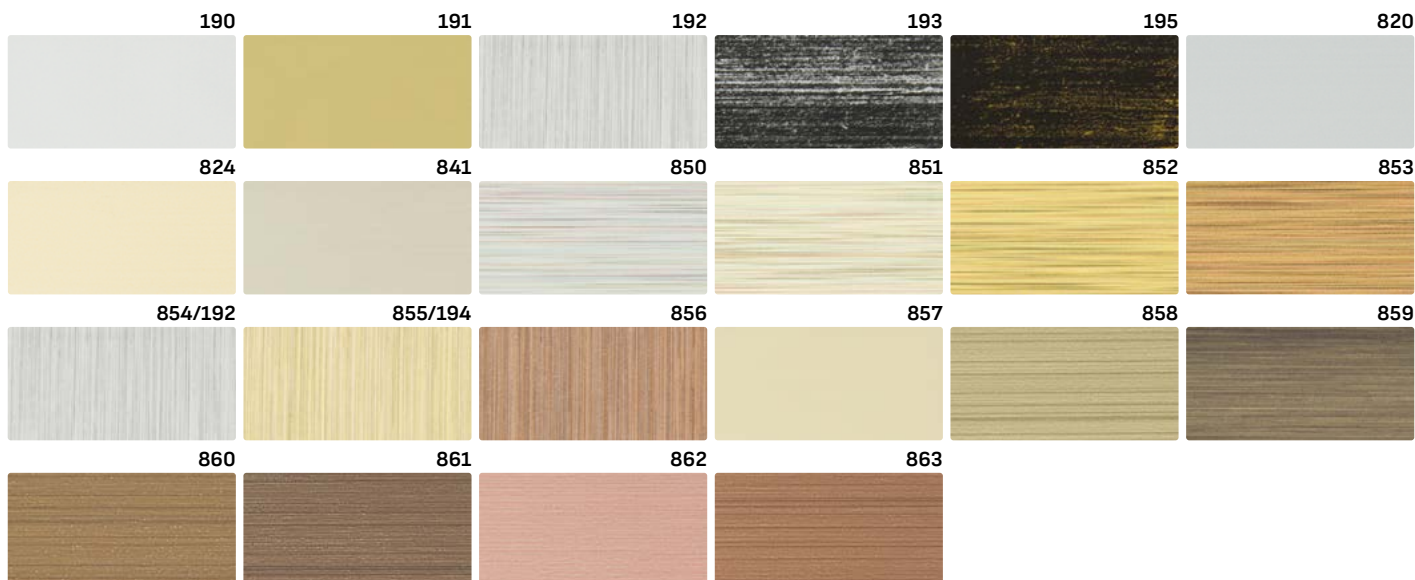

Внимание! Оттенки цветов в каталоге могут незначительно отличаться от реальных