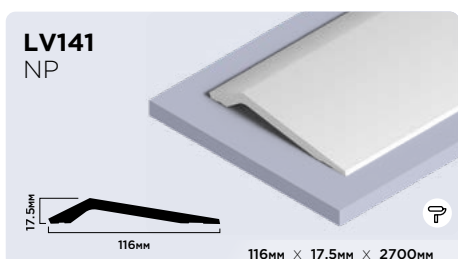

| |
|----------------------|
| 20мм × 20мм × 2000мм |
| 30мм × 30мм × 2000мм |

Плинтусы из фитополимера HIWOOD

Панели из фитополимера HIWOOD

Финишные молдинги для панелей HIWOOD

Декоры финишных молдингов

Клей HIWOOD

ОПТИМАЛЬНОЕ РЕШЕНИЕ
ДЛЯ КАЧЕСТВЕННОГО МОНТАЖА

КЛЕЙ HD 1000 МОНТАЖНО-СТЫКОВОЧНЫЙ

Высококачественный универсальный клей с высокой скоростью отверждения на основе гибридных полимеров. Для внутреннего и наружного использования.