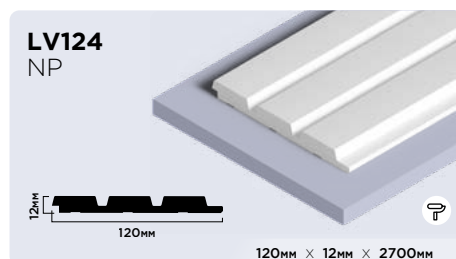

| |
|----------------------|
| 20мм × 20мм × 2000мм |
| 30мм × 30мм × 2000мм |

Плинтусы из фитополимера HIWOOD

Панели из фитополимера HIWOOD

Финишные молдинги для панелей HIWOOD

Декоры финишных молдингов

Клей HIWOOD

ОПТИМАЛЬНОЕ РЕШЕНИЕ
ДЛЯ КАЧЕСТВЕННОГО МОНТАЖА

КЛЕЙ HD 1000 МОНТАЖНО-СТЫКОВОЧНЫЙ

Высококачественный универсальный клей с высокой скоростью отверждения на основе гибридных полимеров. Для внутреннего и наружного использования.