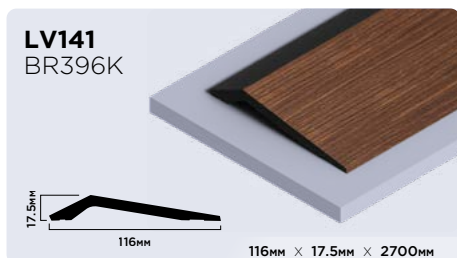

| |
|----------------------|
| 20мм × 20мм × 2000мм |
| 30мм × 30мм × 2000мм |

Плинтусы из фитополимера HIWOOD

Панели из фитополимера HIWOOD

Финишные молдинги для панелей HIWOOD

Декоры финишных молдингов

Клей HIWOOD