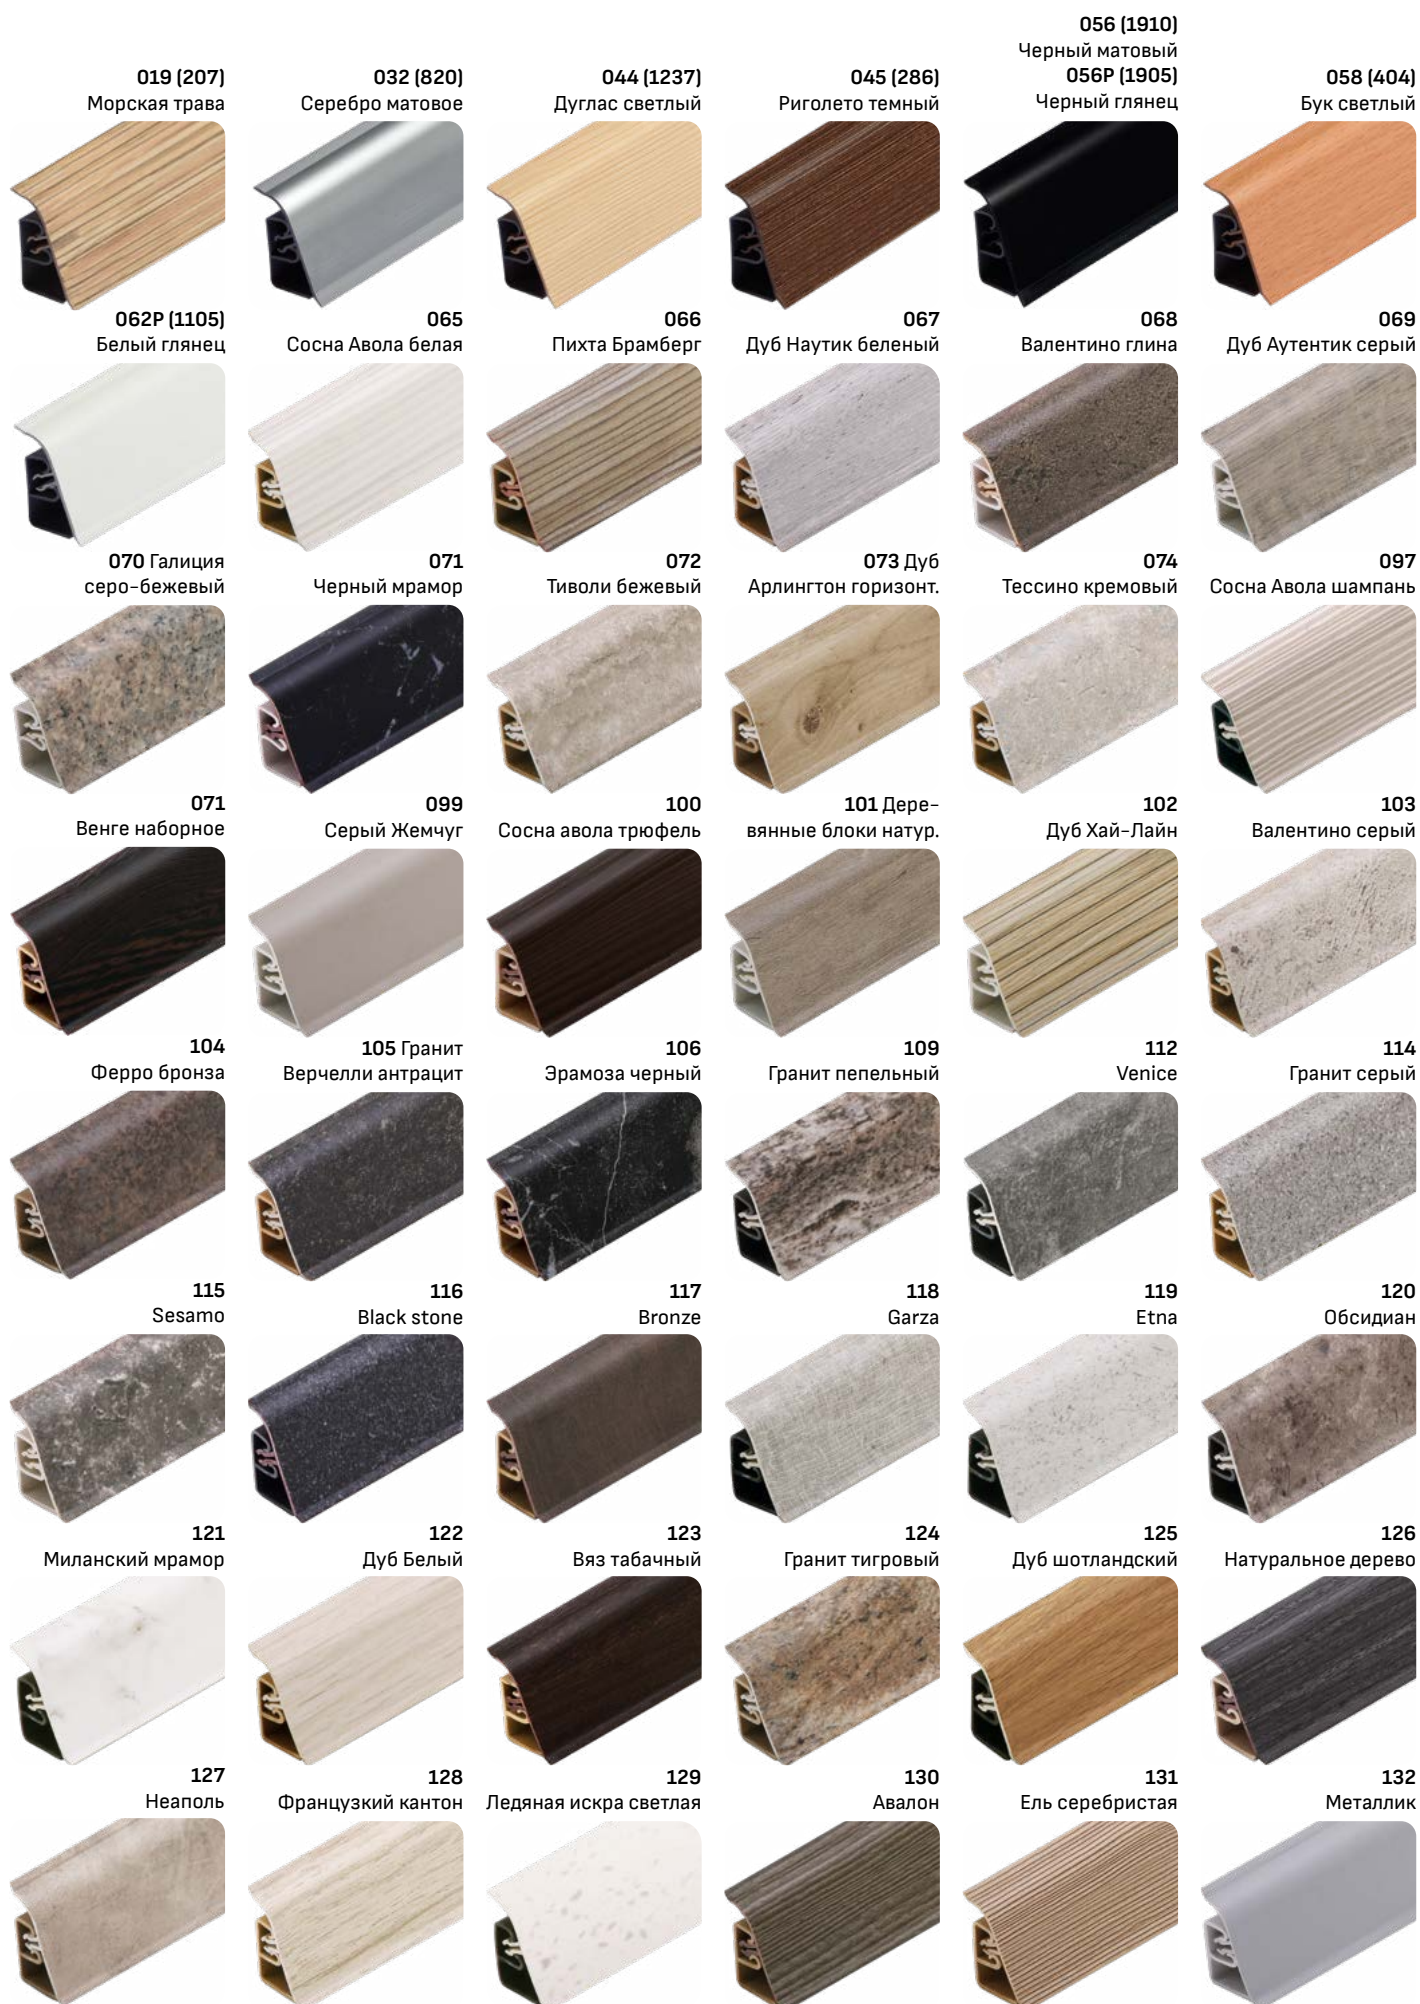

ПАЛИТРА ДЕКОРОВ НА ПРИМЕРЕ МОДЕЛИ BL44

Внимание! Оттенки цветов в каталоге могут незначительно отличаться от реальных