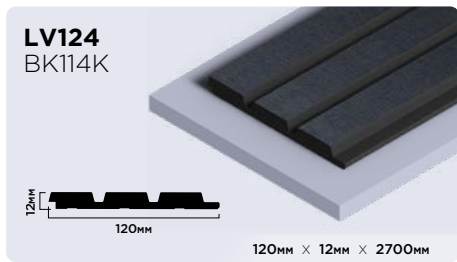

| |
|----------------------|
| 20мм × 20мм × 2000мм |
| 30мм × 30мм × 2000мм |

Плинтусы из фитополимера HIWOOD

Панели из фитополимера HIWOOD

Финишные молдинги для панелей HIWOOD

Декоры финишных молдингов

Клей HIWOOD

ОПТИМАЛЬНОЕ РЕШЕНИЕ
ДЛЯ КАЧЕСТВЕННОГО МОНТАЖА

КЛЕЙ HD 1000 МОНТАЖНО-СТЫКОВОЧНЫЙ

Высококачественный универсальный клей с высокой скоростью отверждения на основе гибридных полимеров. Для внутреннего и наружного использования.