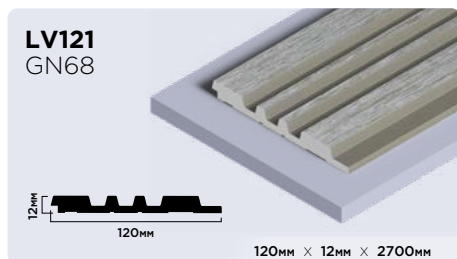

| |
|----------------------|
| 20мм × 20мм × 2000мм |
| 30мм × 30мм × 2000мм |

Плинтусы из фитополимера HIWOOD

Панели из фитополимера HIWOOD

Финишные молдинги для панелей HIWOOD

Декоры финишных молдингов

Клей HIWOOD

ОПТИМАЛЬНОЕ РЕШЕНИЕ
ДЛЯ КАЧЕСТВЕННОГО МОНТАЖА

КЛЕЙ HD 1000 МОНТАЖНО-СТЫКОВОЧНЫЙ

Высококачественный универсальный клей с высокой скоростью отверждения на основе гибридных полимеров. Для внутреннего и наружного использования.