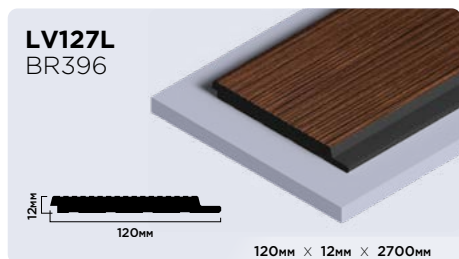

| |
|----------------------|
| 20мм × 20мм × 2000мм |
| 30мм × 30мм × 2000мм |

Плинтусы из фитополимера HIWOOD

Панели из фитополимера HIWOOD

Финишные молдинги для панелей HIWOOD

Декоры финишных молдингов

Клей HIWOOD

ОПТИМАЛЬНОЕ РЕШЕНИЕ
ДЛЯ КАЧЕСТВЕННОГО МОНТАЖА

КЛЕЙ HD 1000 МОНТАЖНО-СТЫКОВОЧНЫЙ

Высококачественный универсальный клей с высокой скоростью отверждения на основе гибридных полимеров. Для внутреннего и наружного использования.