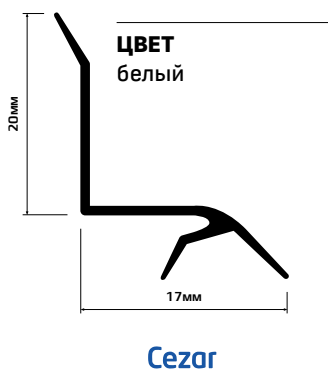

Профиль-стык для ванн

Профиль-стык для ванн устанавливается на стыке между стеной и ванной. Мы предлагаем вам два вида профилей-стыков для ванн: сиаластрип (наплиточная установка) с клеевой лентой и без нее, а также просиаластрип (подплиточная установка). На краю каждой из моделей установлены уплотнители, служащие для предотвращения проникновения влаги и грязи. Возможна DIY комплектация. Также в нашем ассортименте появились универсальные профили для ванной.

ПРОФИЛЬ УНИВЕРСАЛЬНЫЙ

РАЗМЕРЫ
20мм x 31.7мм x 3м

УПАКОВКА
25 шт.