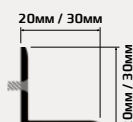

30мм x 6.3мм x 0.9/1.35/1.8/2.7м

УПАКОВКА

10 шт.

**ПОРОГ-УГОЛ
24 X 18ММ**

РАЗМЕРЫ

24мм x 18мм x 1/1.5/2/3м

УПАКОВКА

10 шт.

**УГОЛ-ПОРОГ
41 X 21ММ**

РАЗМЕРЫ

41мм x 21мм x 1/1.33/2/3м

УПАКОВКА

10 шт.

**ПОРОГ-УГОЛ
55 X 43ММ**

РАЗМЕРЫ

55мм x 43мм x 1/1.33/2м

УПАКОВКА

10 шт.

**ПОРОГ-УГОЛ
20 X 20ММ**

РАЗМЕРЫ

20мм x 20мм x 1/1.5/2/3м

УПАКОВКА

10 шт.

**ПОРОГ-УГОЛ
30 X 30ММ**

РАЗМЕРЫ

30мм x 30мм x 1/1.5/2/3м

УПАКОВКА

10 шт.

**ПОРОГ-УГОЛ
ВНУТРЕННИЙ**

РАЗМЕРЫ

20мм x 20мм x 1/1.5/2/3м
30мм x 30мм x 1/1.5/2/3м

УПАКОВКА