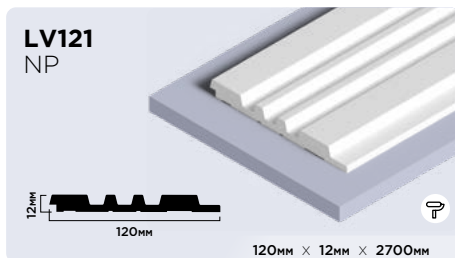

| |
|----------------------|
| 20мм × 20мм × 2000мм |
| 30мм × 30мм × 2000мм |

Плинтусы из фитополимера HIWOOD

Панели из фитополимера HIWOOD

Финишные молдинги для панелей HIWOOD

Декоры финишных молдингов

Клей HIWOOD

ОПТИМАЛЬНОЕ РЕШЕНИЕ
ДЛЯ КАЧЕСТВЕННОГО МОНТАЖА

КЛЕЙ HD 1000 МОНТАЖНО-СТЫКОВОЧНЫЙ

Высококачественный универсальный клей с высокой скоростью отверждения на основе гибридных полимеров. Для внутреннего и наружного использования.