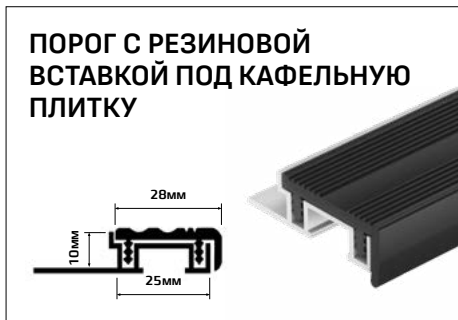

PV 53 10X20мм

ПРОФИЛЬ ПОД ПЛИТКУ ДЛЯ СТУПЕНЕЙ

PV 56 10мм **PV 57** 12мм

ЛЕСТНИЧНЫЙ ПРОФИЛЬ PANEL S

ПРОФИЛЬ СОЕДИНЯЮЩИЙ PANEL P

ПРОФИЛЬ OWAL

Европейский профиль из латуни

АНТИКОРРОЗИОННЫЙ
МАТЕРИАЛ