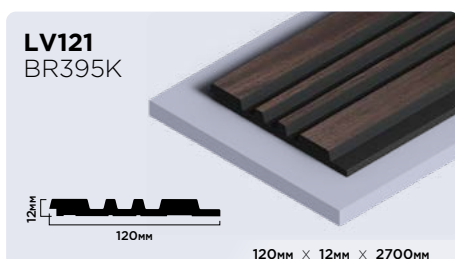

| |
|----------------------|
| 20мм × 20мм × 2000мм |
| 30мм × 30мм × 2000мм |

Плинтусы из фитополимера HIWOOD

Панели из фитополимера HIWOOD

Финишные молдинги для панелей HIWOOD

Декоры финишных молдингов

Клей HIWOOD