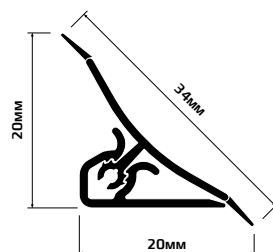

В УПАКОВКЕ

25 шт.