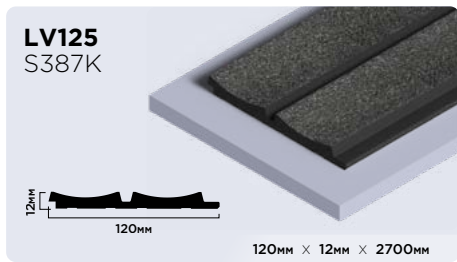

| |
|----------------------|
| 20мм × 20мм × 2000мм |
| 30мм × 30мм × 2000мм |

Плинтусы из фитополимера HIWOOD

Панели из фитополимера HIWOOD

Финишные молдинги для панелей HIWOOD

Декоры финишных молдингов

Клей HIWOOD

ОПТИМАЛЬНОЕ РЕШЕНИЕ
ДЛЯ КАЧЕСТВЕННОГО МОНТАЖА

КЛЕЙ HD 1000 МОНТАЖНО-СТЫКОВОЧНЫЙ

Высококачественный универсальный клей с высокой скоростью отверждения на основе гибридных полимеров. Для внутреннего и наружного использования.