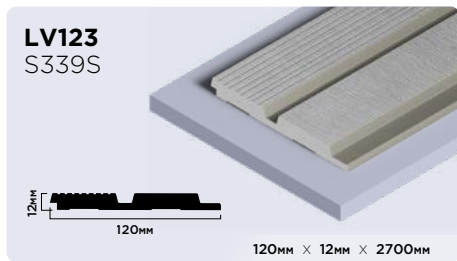

| |
|----------------------|
| 20мм × 20мм × 2000мм |
| 30мм × 30мм × 2000мм |

Плинтусы из фитополимера HIWOOD

Панели из фитополимера HIWOOD

Финишные молдинги для панелей HIWOOD

Декоры финишных молдингов

Клей HIWOOD

ОПТИМАЛЬНОЕ РЕШЕНИЕ
ДЛЯ КАЧЕСТВЕННОГО МОНТАЖА

КЛЕЙ HD 1000 МОНТАЖНО-СТЫКОВОЧНЫЙ

Высококачественный универсальный клей с высокой скоростью отверждения на основе гибридных полимеров. Для внутреннего и наружного использования.