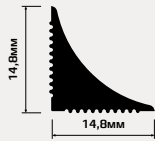

ПРОФИЛЬ АЛЮМИНИЕВЫЙ LBW15

РАЗМЕРЫ

14,8мм x 14,8мм x 3м

УПАКОВКА

10 шт.

ПРОФИЛЬ АЛЮМИНИЕВЫЙ AP860

РАЗМЕРЫ

11,5мм x 11,5мм x 3м