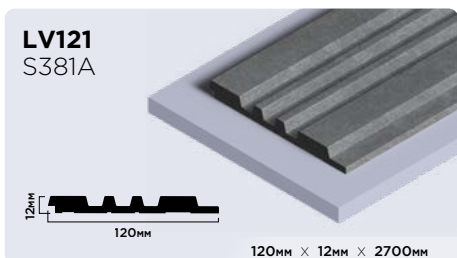

| |
|----------------------|
| 20мм × 20мм × 2000мм |
| 30мм × 30мм × 2000мм |

Плинтусы из фитополимера HIWOOD

Панели из фитополимера HIWOOD

Финишные молдинги для панелей HIWOOD

Декоры финишных молдингов

Клей HIWOOD

ОПТИМАЛЬНОЕ РЕШЕНИЕ
ДЛЯ КАЧЕСТВЕННОГО МОНТАЖА

КЛЕЙ HD 1000 МОНТАЖНО-СТЫКОВОЧНЫЙ

Высококачественный универсальный клей с высокой скоростью отверждения на основе гибридных полимеров. Для внутреннего и наружного использования.