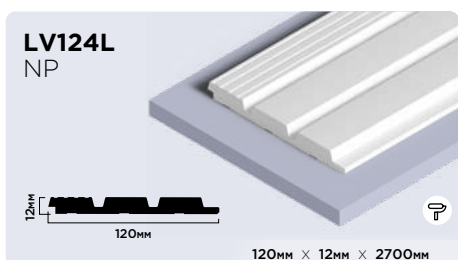

| |
|----------------------|
| 20мм × 20мм × 2000мм |
| 30мм × 30мм × 2000мм |

Плинтусы из фитополимера HIWOOD

Панели из фитополимера HIWOOD

Финишные молдинги для панелей HIWOOD

Декоры финишных молдингов

Клей HIWOOD

ОПТИМАЛЬНОЕ РЕШЕНИЕ
ДЛЯ КАЧЕСТВЕННОГО МОНТАЖА

КЛЕЙ HD 1000 МОНТАЖНО-СТЫКОВОЧНЫЙ

Высококачественный универсальный клей с высокой скоростью отверждения на основе гибридных полимеров. Для внутреннего и наружного использования.