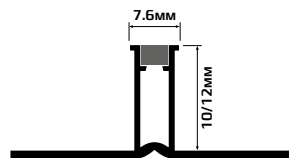

Дилатационный профиль ПВХ для плитки