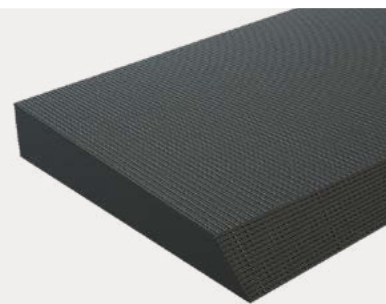

ПОДЛОЖКА EXPERT EKO MATT

Подложка изготовлена из экструзионного пенополистирола, предназначена для всех типов «плавающих» полов. Рекомендуется для укладки как под ламинат, так и под паркетную доску. Expert Eko Matt сглаживает видимые неровности пола, обладает высокой устойчивостью к нагрузкам, а также хорошими звуко- и теплоизоляционными свойствами.

РАЗМЕРЫ	УПАКОВКА	МАТЕРИАЛ
3мм x 0.475м x 1.18м	5.6м²	Экструзионный полистирол
3мм x 0.5м x 1м	5м²	
5.5мм x 0.475м x 1.18м	5.6м²	
5.6мм x 0.5м x 1м	5м²