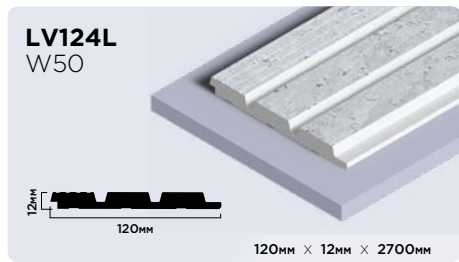

| |
|----------------------|
| 20мм × 20мм × 2000мм |
| 30мм × 30мм × 2000мм |

Плинтусы из фитополимера HIWOOD

Панели из фитополимера HIWOOD

Финишные молдинги для панелей HIWOOD

Декоры финишных молдингов

Клей HIWOOD

ОПТИМАЛЬНОЕ РЕШЕНИЕ
ДЛЯ КАЧЕСТВЕННОГО МОНТАЖА

КЛЕЙ HD 1000 МОНТАЖНО-СТЫКОВОЧНЫЙ

Высококачественный универсальный клей с высокой скоростью отверждения на основе гибридных полимеров. Для внутреннего и наружного использования.