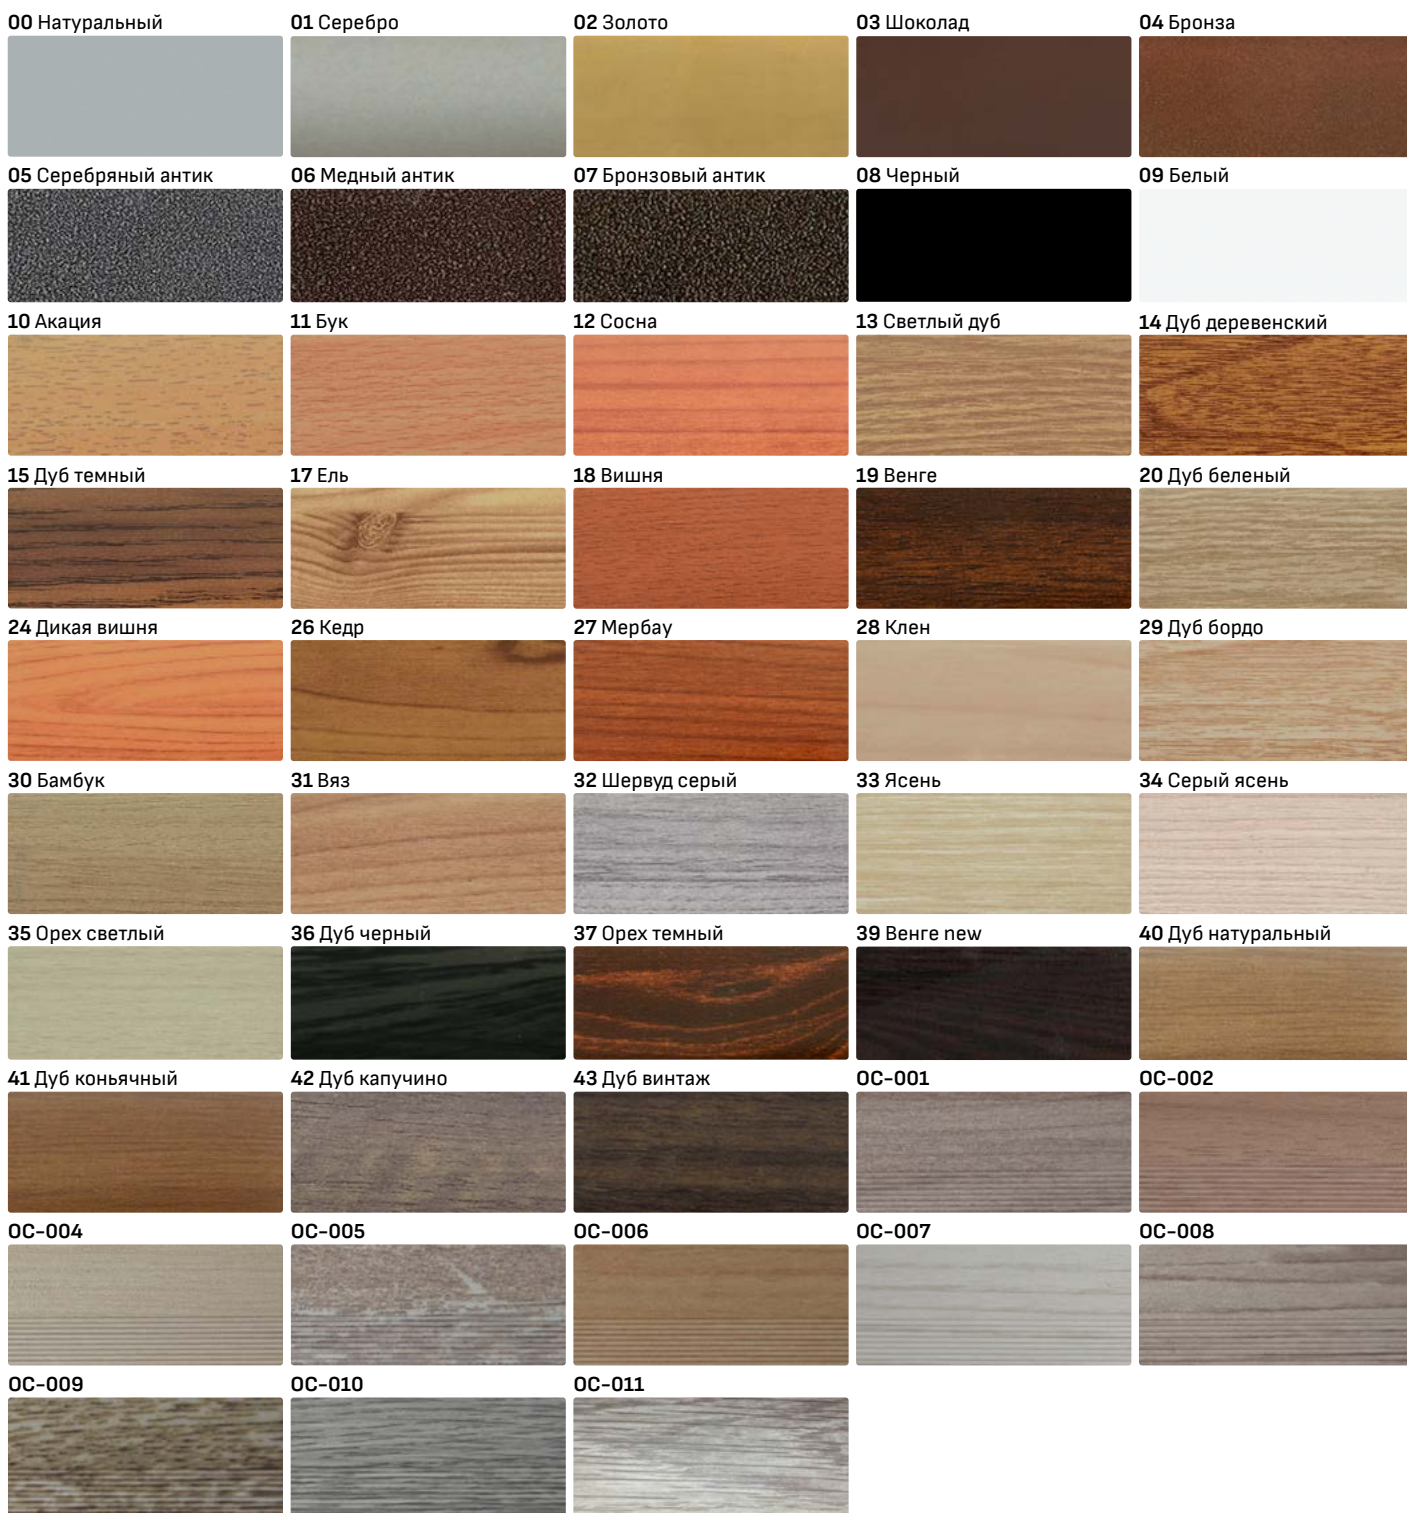

Мебельный профиль

Плинтусы для столешниц AP120 и AP850 Thermoplast	34
Плинтусы для столешниц BL33 и BL44 Cezar	40
ABS кромка для столешниц	43
Профиль алюминиевый LBW15	46
Профиль алюминиевый AP860	46
Плинтус для столешниц Mini	46
Плинтус для столешниц AP630	46
Универсальный гибкий уплотнитель AP632	46
Плинтус для столешниц алюминиевый	46
Уплотнитель под цоколь AP241	46
Цоколь	46
Мебельные жалюзи	46
Профиль универсальный	46