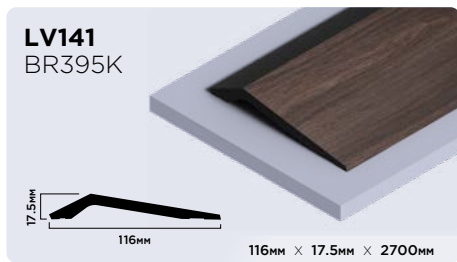

| |
|----------------------|
| 20мм × 20мм × 2000мм |
| 30мм × 30мм × 2000мм |

Плинтусы из фитополимера HIWOOD

Панели из фитополимера HIWOOD

Финишные молдинги для панелей HIWOOD

Декоры финишных молдингов

Клей HIWOOD