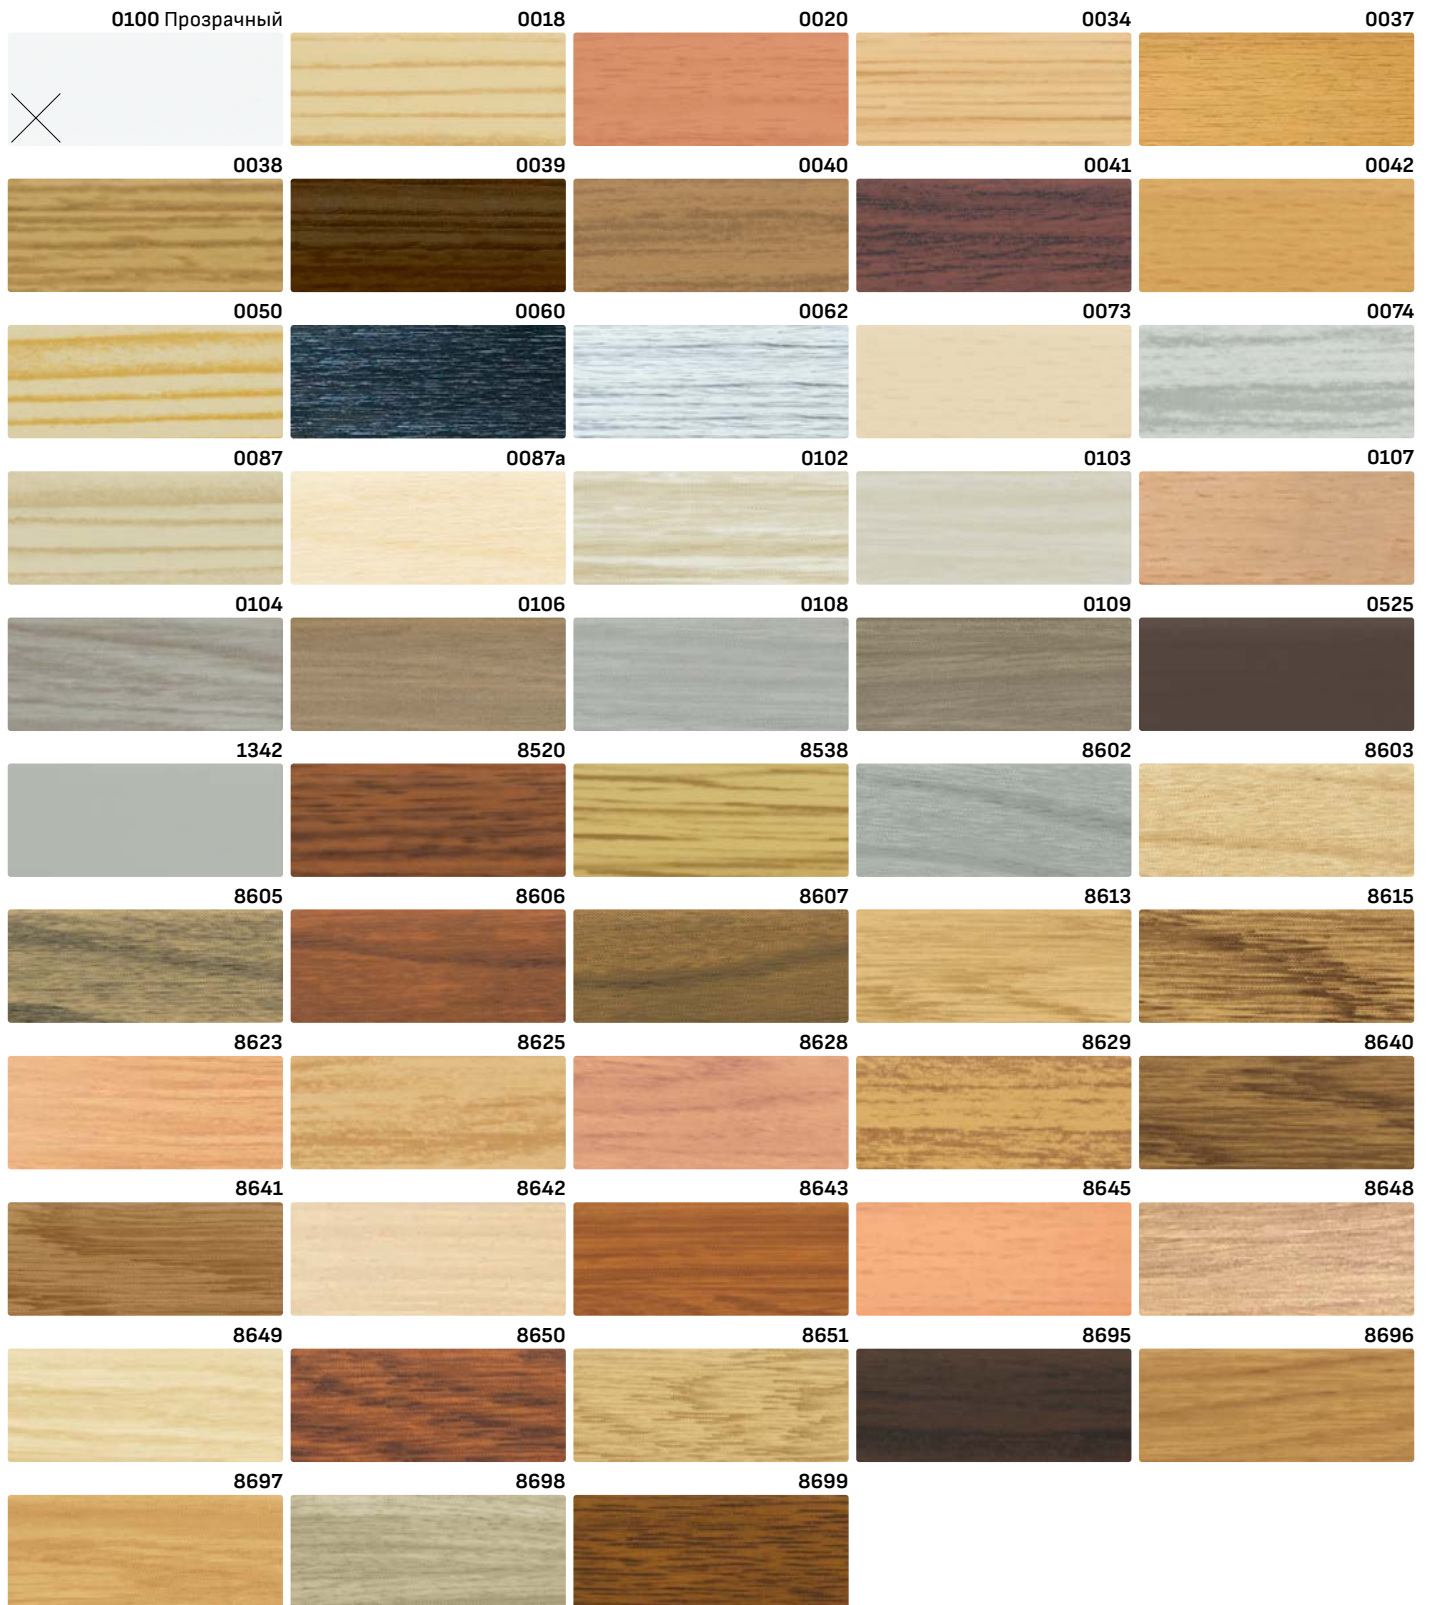

ПАЛИТРА ЦВЕТОВ ДЛЯ УГЛА, ГАЛТЕЛИ И НАЛИЧНИКА LEMAL

ЕВРОПЕЙСКИЕ ПРОФИЛИ ИЗ МЕТАЛЛА

| | |
|---------------------------------|----|
| Европейский профиль из алюминия | 60 |
| Европейский профиль из латуни | 64 |
| Профили из нержавеющей стали | 67 |