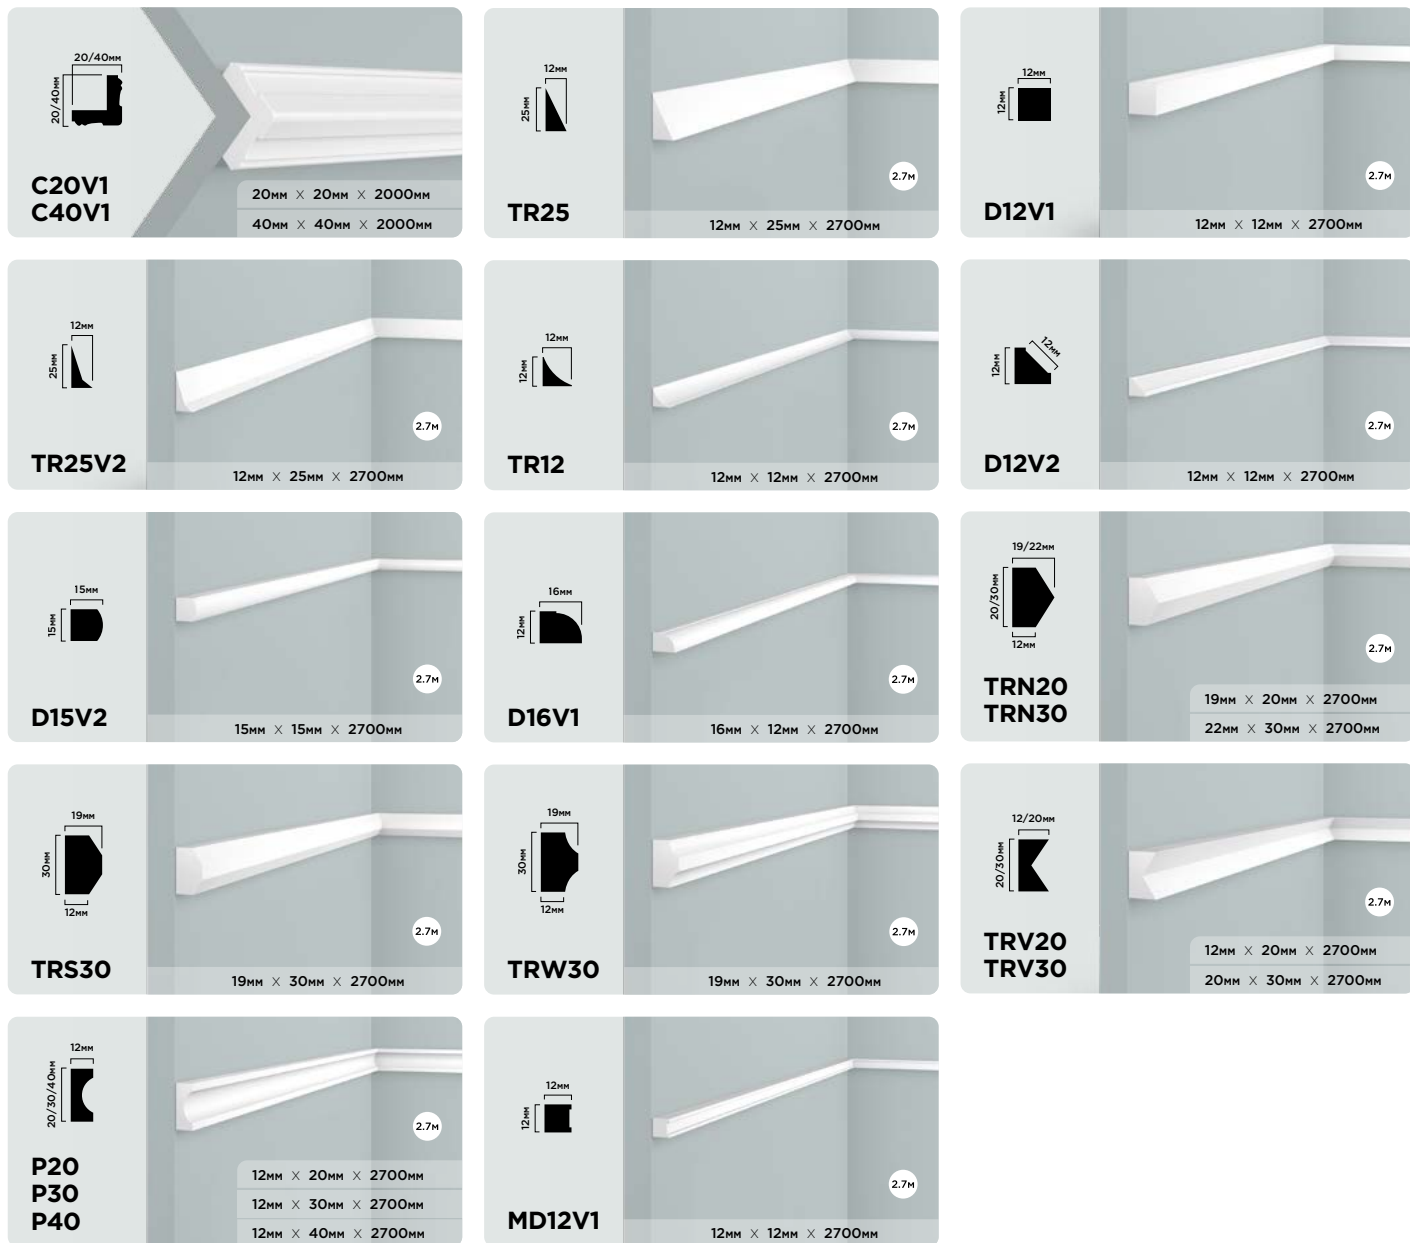

Плинтусы из фитополимера HIWOOD