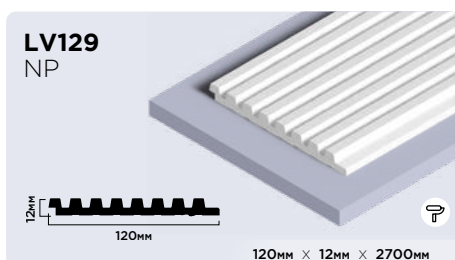

| |
|----------------------|
| 20мм × 20мм × 2000мм |
| 30мм × 30мм × 2000мм |

Плинтусы из фитополимера HIWOOD

Панели из фитополимера HIWOOD

Финишные молдинги для панелей HIWOOD

Декоры финишных молдингов

Клей HIWOOD

ОПТИМАЛЬНОЕ РЕШЕНИЕ
ДЛЯ КАЧЕСТВЕННОГО МОНТАЖА

КЛЕЙ HD 1000 МОНТАЖНО-СТЫКОВОЧНЫЙ

Высококачественный универсальный клей с высокой скоростью отверждения на основе гибридных полимеров. Для внутреннего и наружного использования.