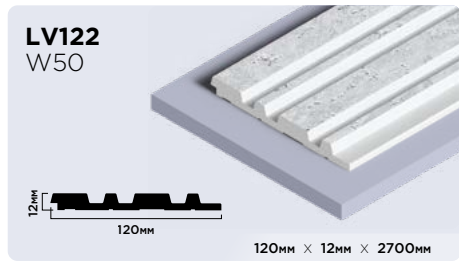

| |
|----------------------|
| 20мм × 20мм × 2000мм |
| 30мм × 30мм × 2000мм |

Плинтусы из фитополимера HIWOOD

Панели из фитополимера HIWOOD

Финишные молдинги для панелей HIWOOD

Декоры финишных молдингов

Клей HIWOOD

ОПТИМАЛЬНОЕ РЕШЕНИЕ
ДЛЯ КАЧЕСТВЕННОГО МОНТАЖА

КЛЕЙ HD 1000 МОНТАЖНО-СТЫКОВОЧНЫЙ

Высококачественный универсальный клей с высокой скоростью отверждения на основе гибридных полимеров. Для внутреннего и наружного использования.