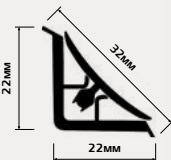

ЦВЕТА

ПРОЗРАЧНЫЙ УПЛОТНИТЕЛЬ ПОД ЦОКОЛЬ AP241

РАЗМЕРЫ

16,6мм x 8,5мм x 3м

УПАКОВКА

40 шт.

ЦВЕТА