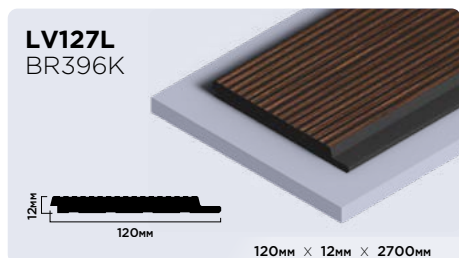

| |
|----------------------|
| 20мм × 20мм × 2000мм |
| 30мм × 30мм × 2000мм |

Плинтусы из фитополимера HIWOOD

Панели из фитополимера HIWOOD

Финишные молдинги для панелей HIWOOD

Декоры финишных молдингов

Клей HIWOOD

ОПТИМАЛЬНОЕ РЕШЕНИЕ
ДЛЯ КАЧЕСТВЕННОГО МОНТАЖА

КЛЕЙ HD 1000 МОНТАЖНО-СТЫКОВОЧНЫЙ

Высококачественный универсальный клей с высокой скоростью отверждения на основе гибридных полимеров. Для внутреннего и наружного использования.