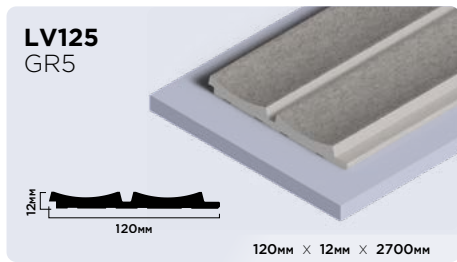

| |
|----------------------|
| 20мм × 20мм × 2000мм |
| 30мм × 30мм × 2000мм |

Плинтусы из фитополимера HIWOOD

Панели из фитополимера HIWOOD

Финишные молдинги для панелей HIWOOD

Декоры финишных молдингов

Клей HIWOOD

ОПТИМАЛЬНОЕ РЕШЕНИЕ
ДЛЯ КАЧЕСТВЕННОГО МОНТАЖА

КЛЕЙ HD 1000 МОНТАЖНО-СТЫКОВОЧНЫЙ

Высококачественный универсальный клей с высокой скоростью отверждения на основе гибридных полимеров. Для внутреннего и наружного использования.