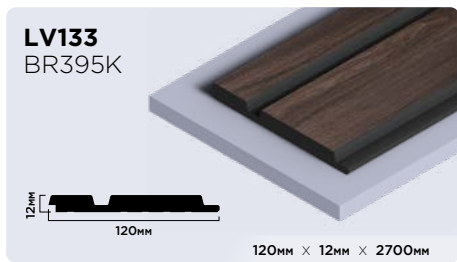

| |
|----------------------|
| 20мм × 20мм × 2000мм |
| 30мм × 30мм × 2000мм |

Плинтусы из фитополимера HIWOOD

Панели из фитополимера HIWOOD

Финишные молдинги для панелей HIWOOD

Декоры финишных молдингов

Клей HIWOOD