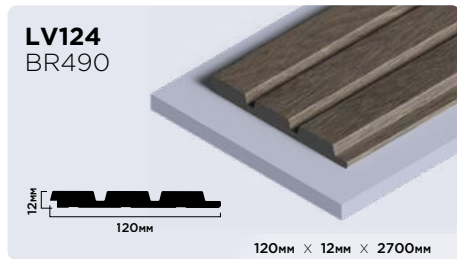

| |
|----------------------|
| 20мм × 20мм × 2000мм |
| 30мм × 30мм × 2000мм |

Плинтусы из фитополимера HIWOOD

Панели из фитополимера HIWOOD

Финишные молдинги для панелей HIWOOD

Декоры финишных молдингов

Клей HIWOOD