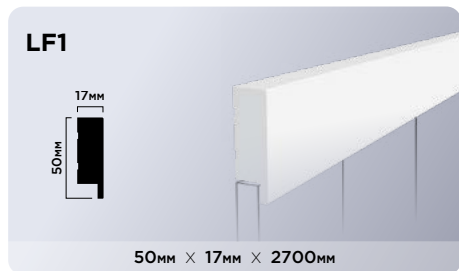

| |
|----------------------|
| 20мм × 20мм × 2000мм |
| 30мм × 30мм × 2000мм |

Плинтусы из фитополимера HIWOOD

Панели из фитополимера HIWOOD

Финишные молдинги для панелей HIWOOD

Декоры финишных молдингов

Клей HIWOOD