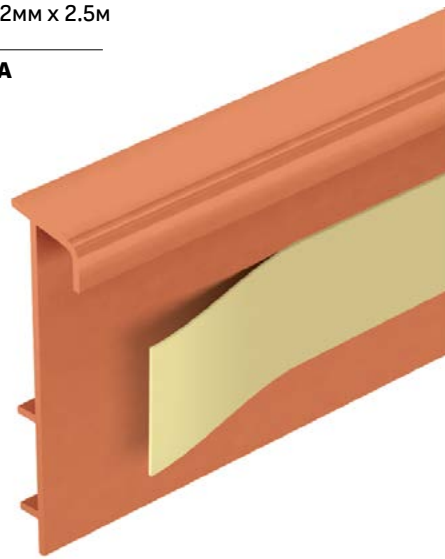

Плинтус для ковролина

Плинтус изготовлен из жесткого ПВХ и предназначен для установки в помещениях, где используется ковролин. Плинтус легко монтируется с помощью саморезов, а установленная на нем самоклеющаяся лента позволяет без особых усилий закрепить вырезку из ковролина.

РАЗМЕРЫ

53мм x 13.2мм x 2.5м

УПАКОВКА

20 шт.

ВНУТРЕННИЙ УГОЛ СОЕДИНИТЕЛЬ ВНЕШНИЙ УГОЛ ЗАГЛУШКА

Алюминиевый плинтус

Алюминиевые плинтусы Cezar подходят для отделки помещений, выполненных в стиле Hi-tech. Высокая износостойкость анодированного покрытия, эстетичный внешний вид и функциональность позволяют использовать данные плинтусы как в жилых, так и в офисных помещениях.