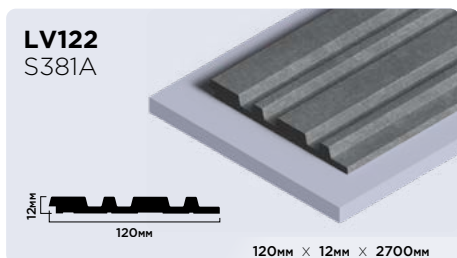

| |
|----------------------|
| 20мм × 20мм × 2000мм |
| 30мм × 30мм × 2000мм |

Плинтусы из фитополимера HIWOOD

Панели из фитополимера HIWOOD

Финишные молдинги для панелей HIWOOD

Декоры финишных молдингов

Клей HIWOOD

ОПТИМАЛЬНОЕ РЕШЕНИЕ
ДЛЯ КАЧЕСТВЕННОГО МОНТАЖА

КЛЕЙ HD 1000 МОНТАЖНО-СТЫКОВОЧНЫЙ

Высококачественный универсальный клей с высокой скоростью отверждения на основе гибридных полимеров. Для внутреннего и наружного использования.