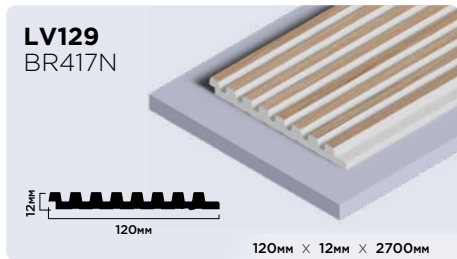

| |
|----------------------|
| 20мм × 20мм × 2000мм |
| 30мм × 30мм × 2000мм |

Плинтусы из фитополимера HIWOOD

Панели из фитополимера HIWOOD

Финишные молдинги для панелей HIWOOD

Декоры финишных молдингов

Клей HIWOOD

ОПТИМАЛЬНОЕ РЕШЕНИЕ
ДЛЯ КАЧЕСТВЕННОГО МОНТАЖА

КЛЕЙ HD 1000 МОНТАЖНО-СТЫКОВОЧНЫЙ

Высококачественный универсальный клей с высокой скоростью отверждения на основе гибридных полимеров. Для внутреннего и наружного использования.