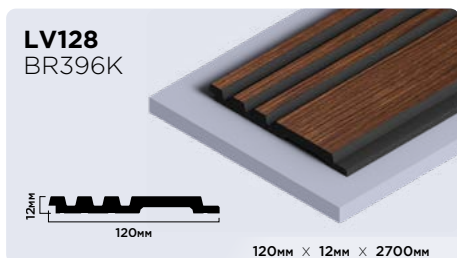

| |
|----------------------|
| 20мм × 20мм × 2000мм |
| 30мм × 30мм × 2000мм |

Плинтусы из фитополимера HIWOOD

Панели из фитополимера HIWOOD

Финишные молдинги для панелей HIWOOD

Декоры финишных молдингов

Клей HIWOOD

ОПТИМАЛЬНОЕ РЕШЕНИЕ
ДЛЯ КАЧЕСТВЕННОГО МОНТАЖА

КЛЕЙ HD 1000 МОНТАЖНО-СТЫКОВОЧНЫЙ

Высококачественный универсальный клей с высокой скоростью отверждения на основе гибридных полимеров. Для внутреннего и наружного использования.