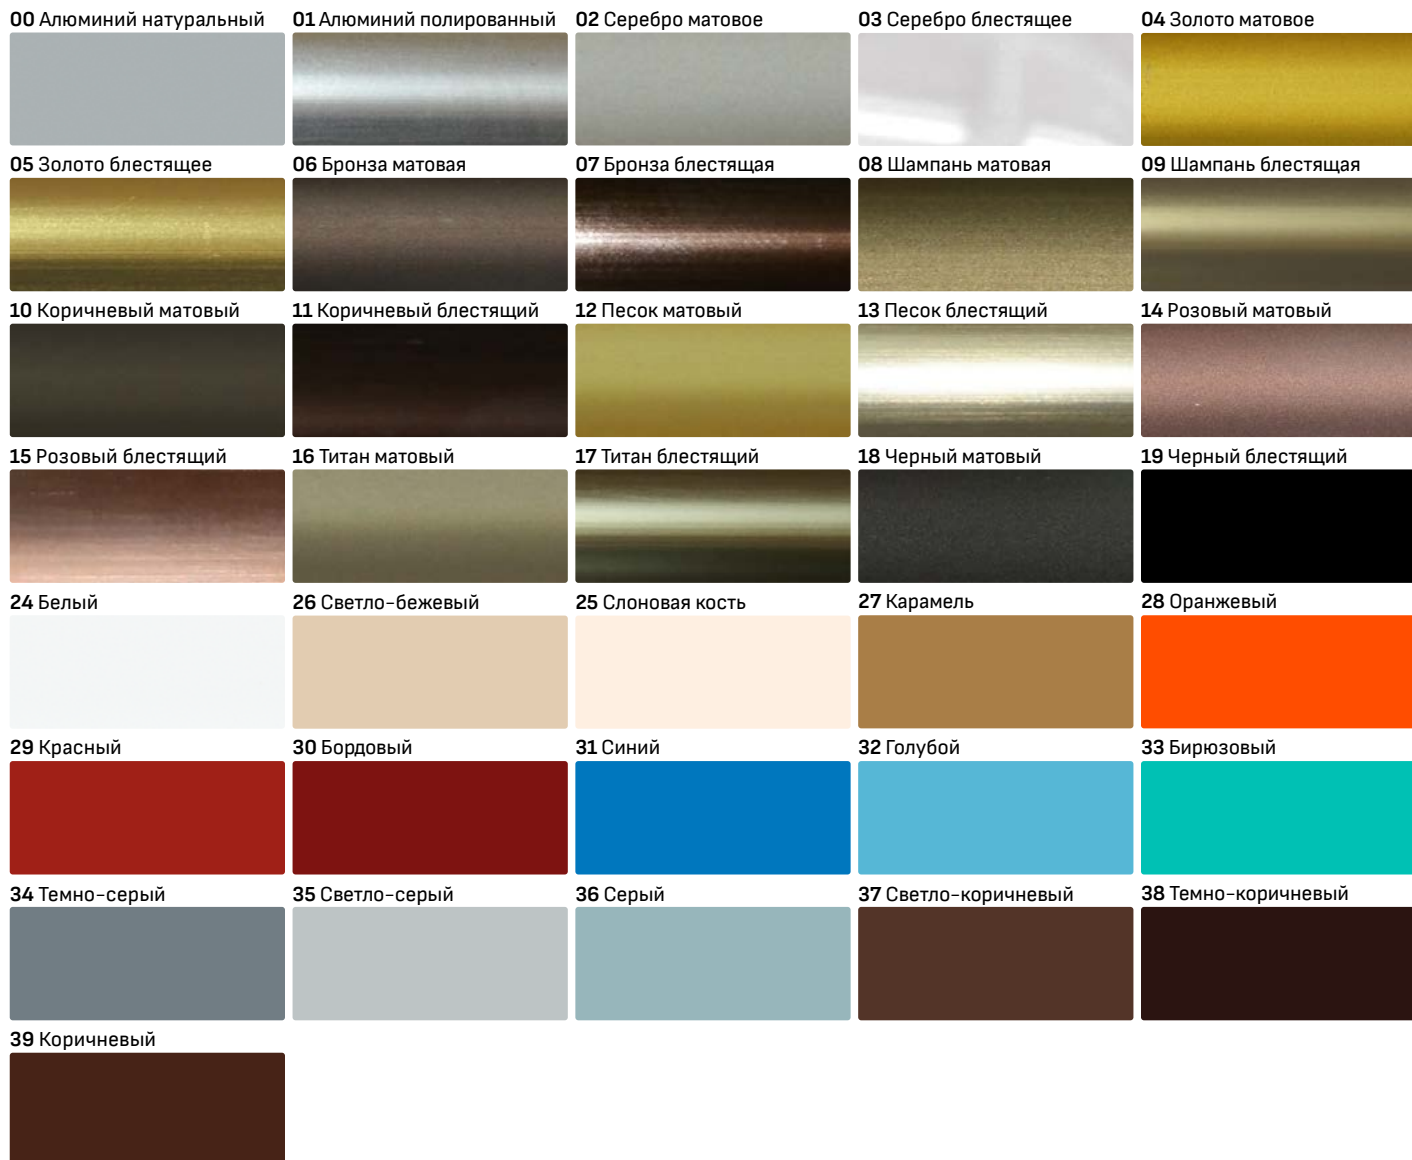

PV 53 10X20мм

ПРОФИЛЬ ПОД ПЛИТКУ ДЛЯ СТУПЕНЕЙ

PV 56 10мм **PV 57** 12мм

ЛЕСТНИЧНЫЙ ПРОФИЛЬ PANEL S

ПРОФИЛЬ СОЕДИНЯЮЩИЙ PANEL P

ПРОФИЛЬ OWAL

Европейский профиль из латуни

АНТИКОРРОЗИОННЫЙ
МАТЕРИАЛ