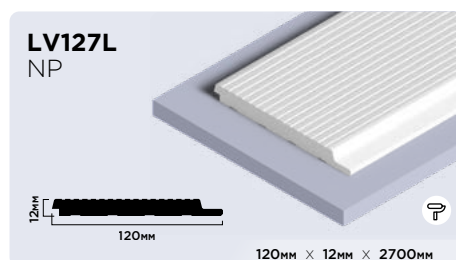

| |
|----------------------|
| 20мм × 20мм × 2000мм |
| 30мм × 30мм × 2000мм |

Плинтусы из фитополимера HIWOOD

Панели из фитополимера HIWOOD

Финишные молдинги для панелей HIWOOD

Декоры финишных молдингов

Клей HIWOOD

ОПТИМАЛЬНОЕ РЕШЕНИЕ
ДЛЯ КАЧЕСТВЕННОГО МОНТАЖА

КЛЕЙ HD 1000 МОНТАЖНО-СТЫКОВОЧНЫЙ

Высококачественный универсальный клей с высокой скоростью отверждения на основе гибридных полимеров. Для внутреннего и наружного использования.