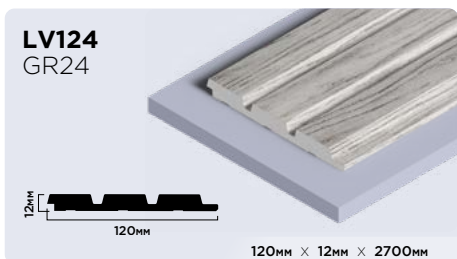

| |
|----------------------|
| 20мм × 20мм × 2000мм |
| 30мм × 30мм × 2000мм |

Плинтусы из фитополимера HIWOOD

Панели из фитополимера HIWOOD

Финишные молдинги для панелей HIWOOD

Декоры финишных молдингов

Клей HIWOOD

ОПТИМАЛЬНОЕ РЕШЕНИЕ
ДЛЯ КАЧЕСТВЕННОГО МОНТАЖА

КЛЕЙ HD 1000 МОНТАЖНО-СТЫКОВОЧНЫЙ

Высококачественный универсальный клей с высокой скоростью отверждения на основе гибридных полимеров. Для внутреннего и наружного использования.