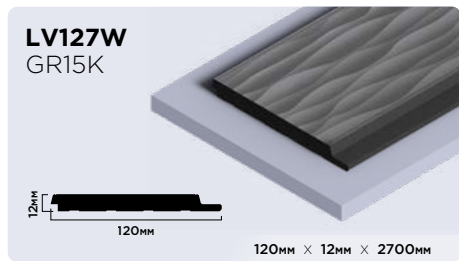

| |
|----------------------|
| 20мм × 20мм × 2000мм |
| 30мм × 30мм × 2000мм |

Плинтусы из фитополимера HIWOOD

Панели из фитополимера HIWOOD

Финишные молдинги для панелей HIWOOD

Декоры финишных молдингов

Клей HIWOOD