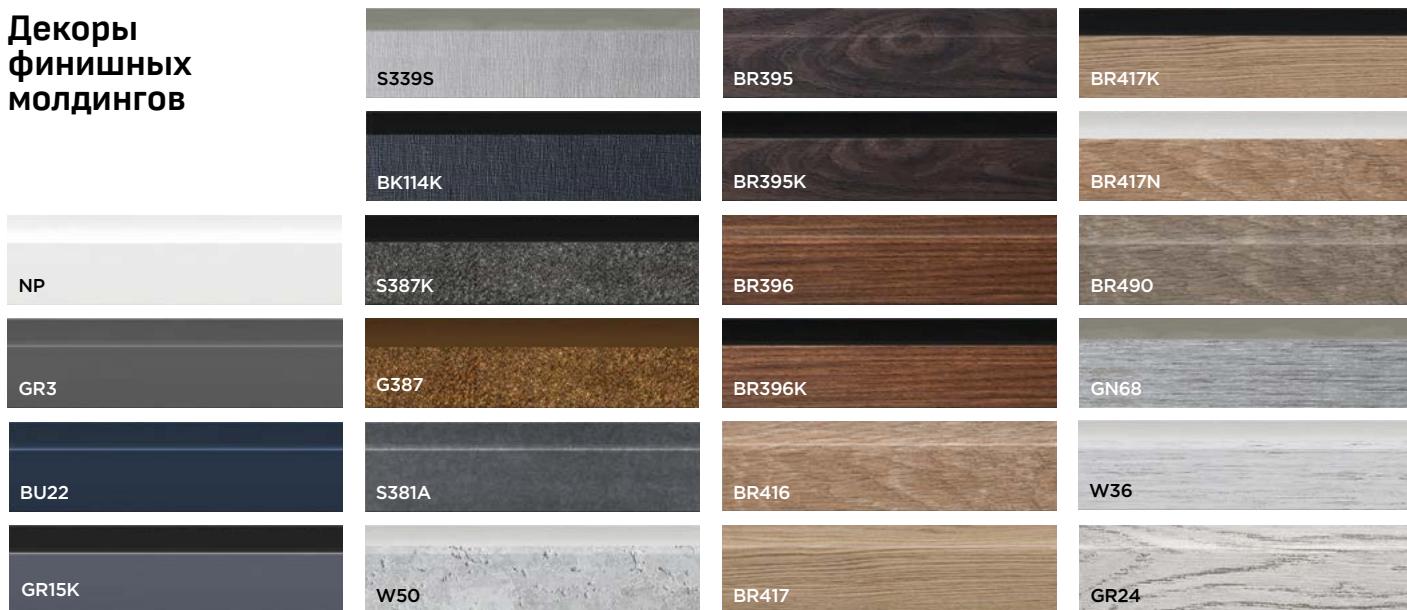

| |
|----------------------|
| 20мм × 20мм × 2000мм |
| 30мм × 30мм × 2000мм |

Плинтусы из фитополимера HIWOOD

Панели из фитополимера HIWOOD

Финишные молдинги для панелей HIWOOD

Декоры финишных молдингов

Клей HIWOOD