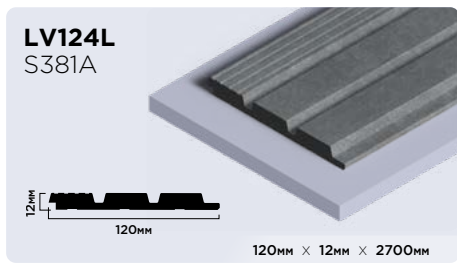

| |
|----------------------|
| 20мм × 20мм × 2000мм |
| 30мм × 30мм × 2000мм |

Плинтусы из фитополимера HIWOOD

Панели из фитополимера HIWOOD

Финишные молдинги для панелей HIWOOD

Декоры финишных молдингов

Клей HIWOOD

ОПТИМАЛЬНОЕ РЕШЕНИЕ
ДЛЯ КАЧЕСТВЕННОГО МОНТАЖА

КЛЕЙ HD 1000 МОНТАЖНО-СТЫКОВОЧНЫЙ

Высококачественный универсальный клей с высокой скоростью отверждения на основе гибридных полимеров. Для внутреннего и наружного использования.