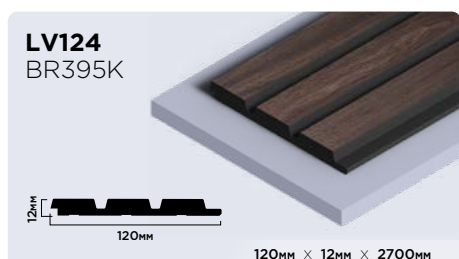

| |
|----------------------|
| 20мм × 20мм × 2000мм |
| 30мм × 30мм × 2000мм |

Плинтусы из фитополимера HIWOOD

Панели из фитополимера HIWOOD

Финишные молдинги для панелей HIWOOD

Декоры финишных молдингов

Клей HIWOOD