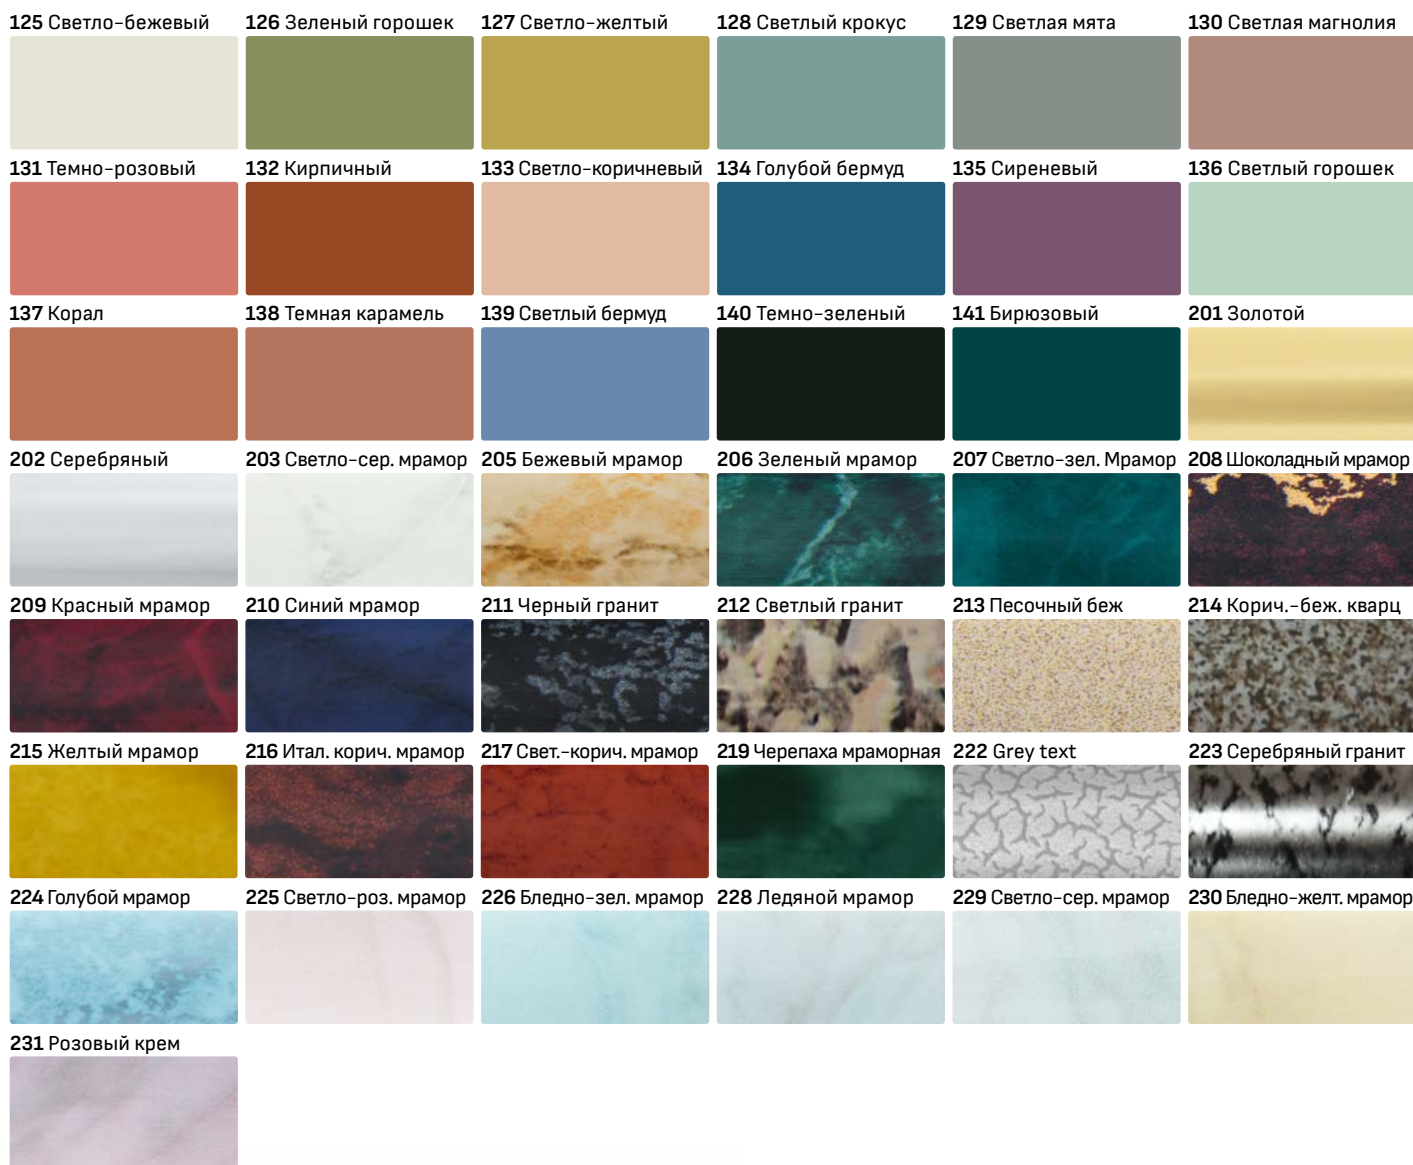

Дилатационный профиль ПВХ для плитки

РАЗМЕРЫ	УПАКОВКА
10 мм х 2,5 м	10 шт.
12 мм х 2,5 м	10 шт.