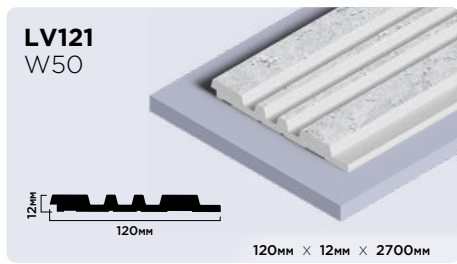

| |
|----------------------|
| 20мм × 20мм × 2000мм |
| 30мм × 30мм × 2000мм |

Плинтусы из фитополимера HIWOOD

Панели из фитополимера HIWOOD

Финишные молдинги для панелей HIWOOD

Декоры финишных молдингов

Клей HIWOOD

ОПТИМАЛЬНОЕ РЕШЕНИЕ
ДЛЯ КАЧЕСТВЕННОГО МОНТАЖА

КЛЕЙ HD 1000 МОНТАЖНО-СТЫКОВОЧНЫЙ

Высококачественный универсальный клей с высокой скоростью отверждения на основе гибридных полимеров. Для внутреннего и наружного использования.