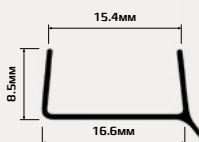

ЦВЕТА

ПРОЗРАЧНЫЙ УПЛОТНИТЕЛЬ ПОД ЦОКОЛЬ AP241

РАЗМЕРЫ

16,6мм x 8,5мм x 3м

УПАКОВКА

40 шт.

ЦВЕТА

ЦОКОЛЬ