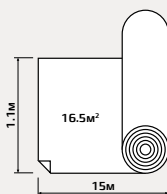

10.3/15/18.5/23.3мм
22/32/40/50мм

D22V1
D32V1
D40V1
D50V1

| |
|------------------------|
| 10.3мм × 22мм × 2000мм |
| 15мм × 32мм × 2000мм |
| 18.5мм × 40мм × 2000мм |
| 23.3мм × 50мм × 2000мм |

10/15/19.5/28мм
20.5/32/41/60мм

| |
|---------------------|
| 7мм × 10мм × 2000мм |
|---------------------|

24мм
32.5мм
18мм

LB32

| |
|------------------------|
| 24мм × 32.5мм × 2000мм |
|------------------------|

10/15/20мм
20/30/40мм

РАЗМЕРЫ

3мм x 0,59м x 0,79м
4мм x 0,59м x 0,79м
5мм x 0,59м x 0,79м
7мм x 0,59м x 0,79м

УПАКОВКА

9,32м²
6,99м²
6,99м²
9,32м²

МАТЕРИАЛ

Древесное
волокно
прессованное

ПОДЛОЖКА EXPERT THERMO ROLL

Подложка изготовлена из экструзионного пенополистирола. Предназначена для всех типов «плавающих» полов с подогревом. Форма рулона облегчает и упрощает монтаж подложки на большой площади. Подложка содержит систему каналов, благодаря которым происходит циркуляция теплого воздуха.

РАЗМЕРЫ

2мм x 1.1м x 15м

УПАКОВКА

16.5м²

МАТЕРИАЛ

Экструзионный полистирол

Cezar

ПОДЛОЖКА BASIC HYDRO ROLL