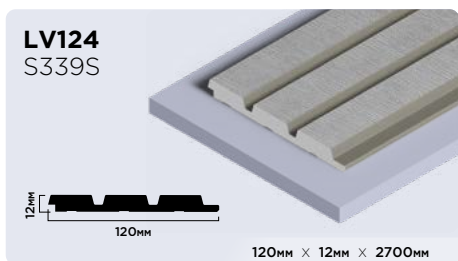

| |
|----------------------|
| 20мм × 20мм × 2000мм |
| 30мм × 30мм × 2000мм |

Плинтусы из фитополимера HIWOOD

Панели из фитополимера HIWOOD

Финишные молдинги для панелей HIWOOD

Декоры финишных молдингов

Клей HIWOOD

ОПТИМАЛЬНОЕ РЕШЕНИЕ
ДЛЯ КАЧЕСТВЕННОГО МОНТАЖА

КЛЕЙ HD 1000 МОНТАЖНО-СТЫКОВОЧНЫЙ

Высококачественный универсальный клей с высокой скоростью отверждения на основе гибридных полимеров. Для внутреннего и наружного использования.