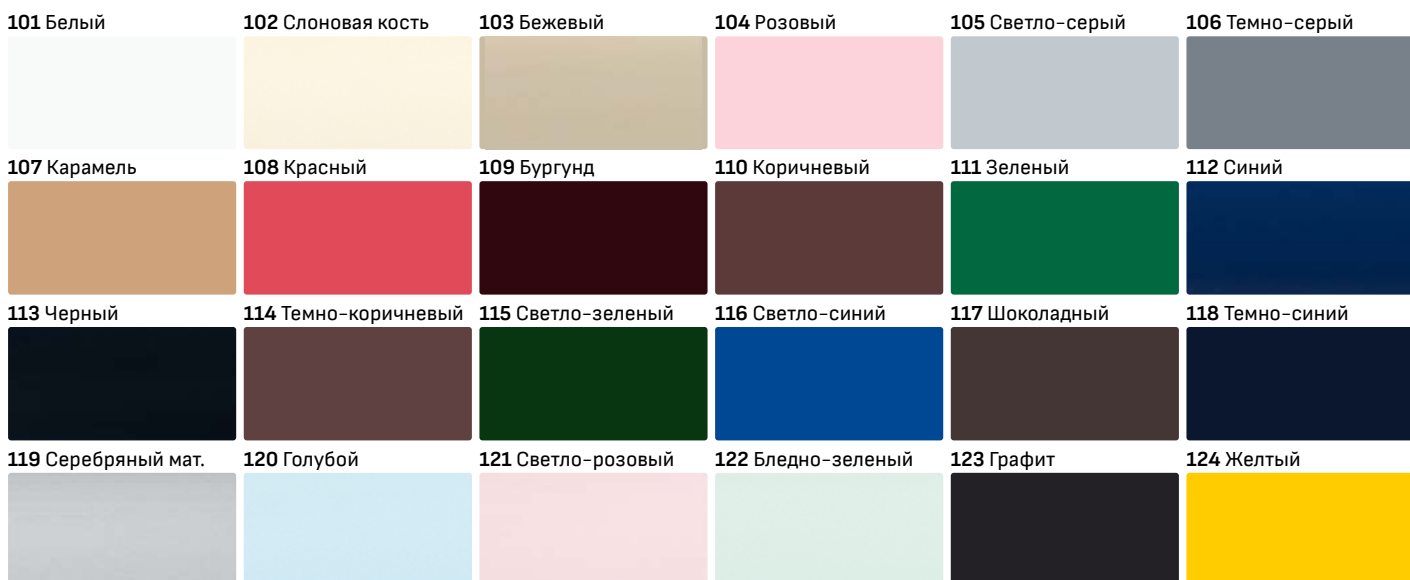

Cezar

Профиль ПВХ для плитки

Профиль для плитки Cezar предназначен для эстетичной отделки внешних и внутренних углов, маскирует любые неровности и защищает угловые участки от механических повреждений. Цветовая гамма профилей соответствует современным декорам плитки.

КРЕСТИКИ для ПЛИТКИ

РАЗМЕРЫ

1мм	4мм
1.5мм	5мм
2мм	6мм
2.5мм	8мм
3мм	10мм
3.5мм	

ВНЕШНИЙ

РАЗМЕРЫ	УПАКОВКА
7мм x 2.5м	10 шт.
8мм x 2.5м	10 шт.
9мм x 2.5м	10 шт.
10мм x 2.5м	10 шт.
12мм x 2.5м	10 шт.

ВНУТРЕННИЙ

РАЗМЕРЫ	УПАКОВКА
7мм x 2.5м	10 шт.
8мм x 2.5м	10 шт.
9мм x 2.5м	10 шт.
10мм x 2.5м	10 шт.
12мм x 2.5м	10 шт.