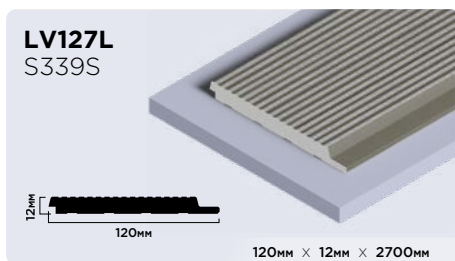

| |
|----------------------|
| 20мм × 20мм × 2000мм |
| 30мм × 30мм × 2000мм |

Плинтусы из фитополимера HIWOOD

Панели из фитополимера HIWOOD

Финишные молдинги для панелей HIWOOD

Декоры финишных молдингов

Клей HIWOOD

ОПТИМАЛЬНОЕ РЕШЕНИЕ
ДЛЯ КАЧЕСТВЕННОГО МОНТАЖА

КЛЕЙ HD 1000 МОНТАЖНО-СТЫКОВОЧНЫЙ

Высококачественный универсальный клей с высокой скоростью отверждения на основе гибридных полимеров. Для внутреннего и наружного использования.