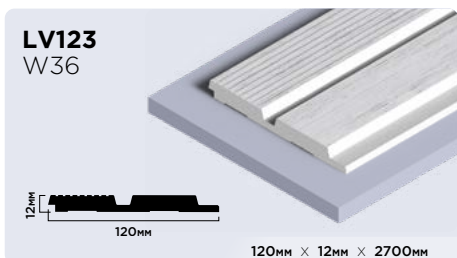

| |
|----------------------|
| 20мм × 20мм × 2000мм |
| 30мм × 30мм × 2000мм |

Плинтусы из фитополимера HIWOOD

Панели из фитополимера HIWOOD

Финишные молдинги для панелей HIWOOD

Декоры финишных молдингов

Клей HIWOOD

ОПТИМАЛЬНОЕ РЕШЕНИЕ
ДЛЯ КАЧЕСТВЕННОГО МОНТАЖА

КЛЕЙ HD 1000 МОНТАЖНО-СТЫКОВОЧНЫЙ

Высококачественный универсальный клей с высокой скоростью отверждения на основе гибридных полимеров. Для внутреннего и наружного использования.