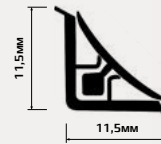

ПРОФИЛЬ АЛЮМИНИЕВЫЙ LBW15

РАЗМЕРЫ

14,8мм x 14,8мм x 3м

УПАКОВКА

10 шт.

ПРОФИЛЬ АЛЮМИНИЕВЫЙ AP860

РАЗМЕРЫ

11,5мм x 11,5мм x 3м

УПАКОВКА

10 шт.

ЦВЕТА

ПЛИНТУС ДЛЯ СТОЛЕШНИЦ MINI ВОГНУТЫЙ

РАЗМЕРЫ

14мм x 14мм x 3м

УПАКОВКА

10 шт.

ЦВЕТА

ПЛИНТУС ДЛЯ СТОЛЕШНИЦ MINI ВЫПУКЛЫЙ

РАЗМЕРЫ

14мм x 14мм x 3м

УПАКОВКА

10 шт.

ЦВЕТА

ПЛИНТУС ДЛЯ СТОЛЕШНИЦ AP630

РАЗМЕРЫ

12мм x 30мм x 3м

УПАКОВКА

8 шт.

ЦВЕТА

УНИВЕРС. ГИБКИЙ УПЛОТНИТЕЛЬ AP632

РАЗМЕРЫ

9мм x 24мм x 4,2м

УПАКОВКА

1 рулон

ЦВЕТА

ПЛИНТУС ДЛЯ СТОЛЕШНИЦ АЛЮМ.

РАЗМЕРЫ

22мм x 22мм x 3м

УПАКОВКА

10 шт.

ЦВЕТА

ПРОЗРАЧНЫЙ УПЛОТНИТЕЛЬ ПОД ЦОКОЛЬ AP241

РАЗМЕРЫ

16,6мм x 8,5мм x 3м

УПАКОВКА

40 шт.

ЦВЕТА

ЦОКОЛЬ

РАЗМЕРЫ

100мм x 14мм x 4м

150мм x 14мм x 4м

УПАКОВКА

10 шт.

ШИРОКАЯ ЦВЕТОВАЯ ГАММА

ЦОКОЛЬ

РАЗМЕРЫ

100мм x 14мм x 4м

150мм x 14мм x 4м

УПАКОВКА

10 шт.

МЕБЕЛЬНЫЕ ЖАЛЮЗИ

ЦВЕТА

ПРОФИЛЬ УНИВЕРСАЛЬНЫЙ

РАЗМЕРЫ

20мм x 31,7мм x 3м

УПАКОВКА

25 шт.