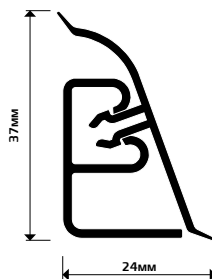

ФУРНИТУРА

РАЗМЕРЫ

37мм x 24мм x 3мм
37мм x 24мм x 4.2мм

В УПАКОВКЕ

12 шт.
возможна
DIY упаковка
фурнитуры