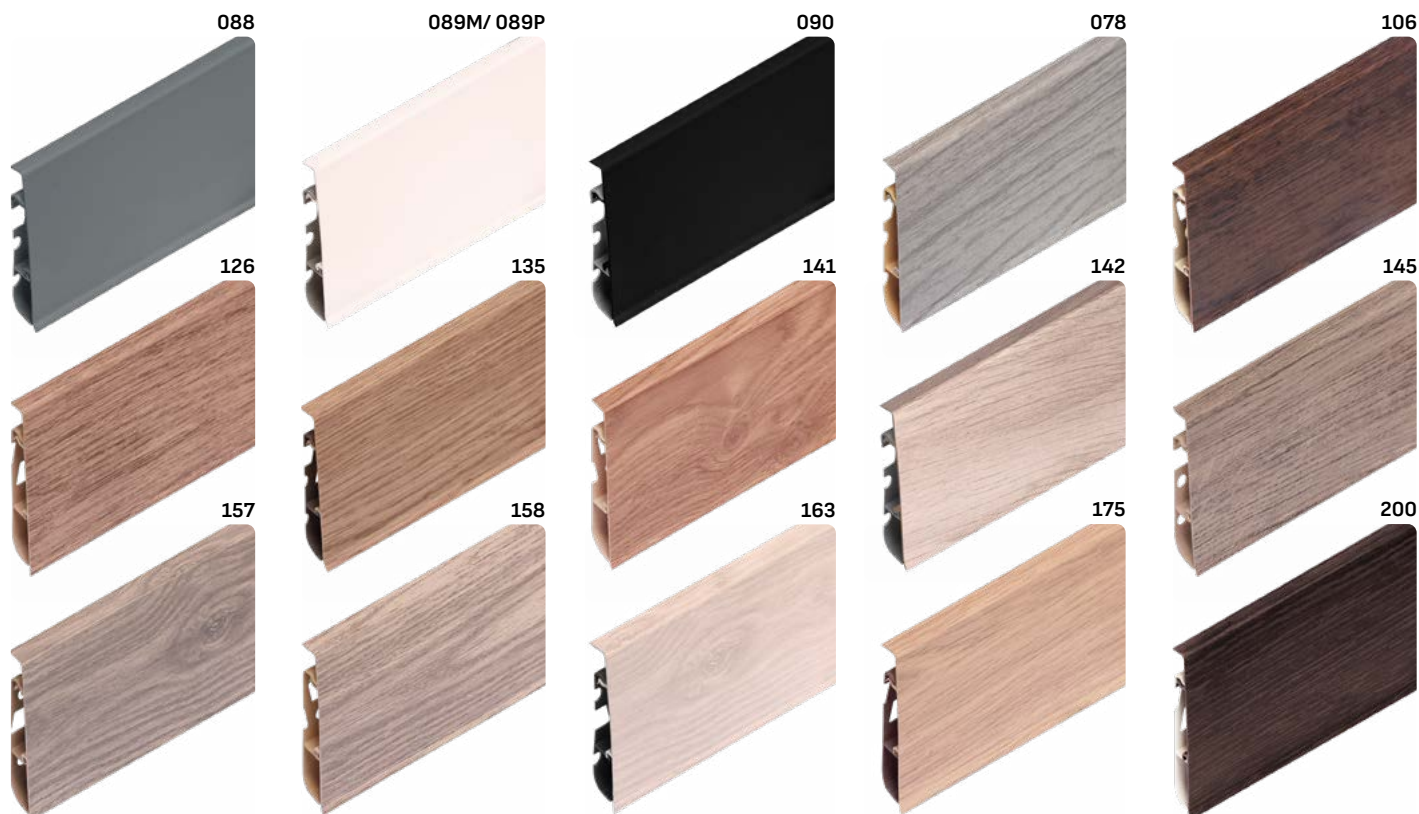

В УПАКОВКЕ

20 шт.

Внимание! Оттенки цветов в каталоге могут незначительно отличаться от реальных