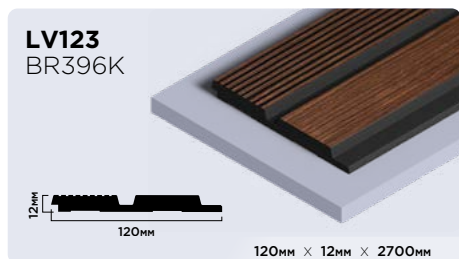

| |
|----------------------|
| 20мм × 20мм × 2000мм |
| 30мм × 30мм × 2000мм |

Плинтусы из фитополимера HIWOOD

Панели из фитополимера HIWOOD

Финишные молдинги для панелей HIWOOD

Декоры финишных молдингов

Клей HIWOOD

ОПТИМАЛЬНОЕ РЕШЕНИЕ
ДЛЯ КАЧЕСТВЕННОГО МОНТАЖА

КЛЕЙ HD 1000 МОНТАЖНО-СТЫКОВОЧНЫЙ

Высококачественный универсальный клей с высокой скоростью отверждения на основе гибридных полимеров. Для внутреннего и наружного использования.