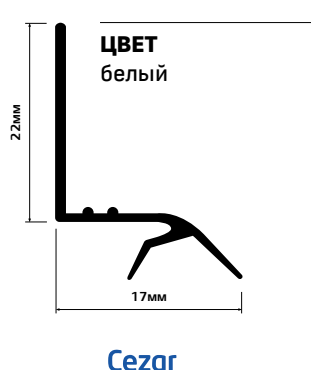

Профиль-стык для ванн

Профиль-стык для ванн устанавливается на стыке между стеной и ванной. Мы предлагаем вам два вида профилей-стыков для ванн: сиаластрип (наплиточная установка) с клеевой лентой и без нее, а также просиаластрип (подплиточная установка). На краю каждой из моделей установлены уплотнители, служащие для предотвращения проникновения влаги и грязи. Возможна DIY комплектация. Также в нашем ассортименте появились универсальные профили для ванной.

ПРОФИЛЬ УНИВЕРСАЛЬНЫЙ

РАЗМЕРЫ
20мм x 31.7мм x 3м

УПАКОВКА
25 шт.