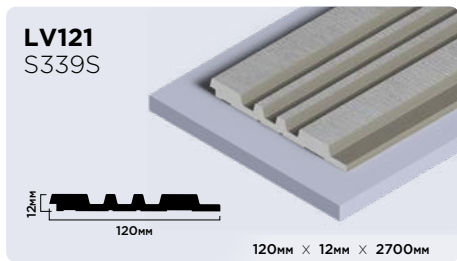

| |
|----------------------|
| 20мм × 20мм × 2000мм |
| 30мм × 30мм × 2000мм |

Плинтусы из фитополимера HIWOOD

Панели из фитополимера HIWOOD

Финишные молдинги для панелей HIWOOD

Декоры финишных молдингов

Клей HIWOOD

ОПТИМАЛЬНОЕ РЕШЕНИЕ
ДЛЯ КАЧЕСТВЕННОГО МОНТАЖА

КЛЕЙ HD 1000 МОНТАЖНО-СТЫКОВОЧНЫЙ

Высококачественный универсальный клей с высокой скоростью отверждения на основе гибридных полимеров. Для внутреннего и наружного использования.