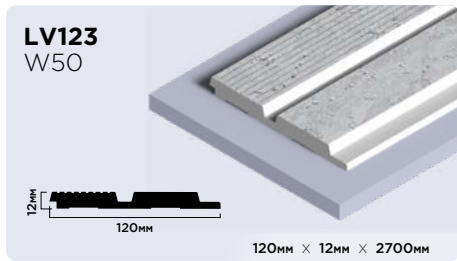

| |
|----------------------|
| 20мм × 20мм × 2000мм |
| 30мм × 30мм × 2000мм |

Плинтусы из фитополимера HIWOOD

Панели из фитополимера HIWOOD

Финишные молдинги для панелей HIWOOD

Декоры финишных молдингов

Клей HIWOOD

ОПТИМАЛЬНОЕ РЕШЕНИЕ
ДЛЯ КАЧЕСТВЕННОГО МОНТАЖА

КЛЕЙ HD 1000 МОНТАЖНО-СТЫКОВОЧНЫЙ

Высококачественный универсальный клей с высокой скоростью отверждения на основе гибридных полимеров. Для внутреннего и наружного использования.