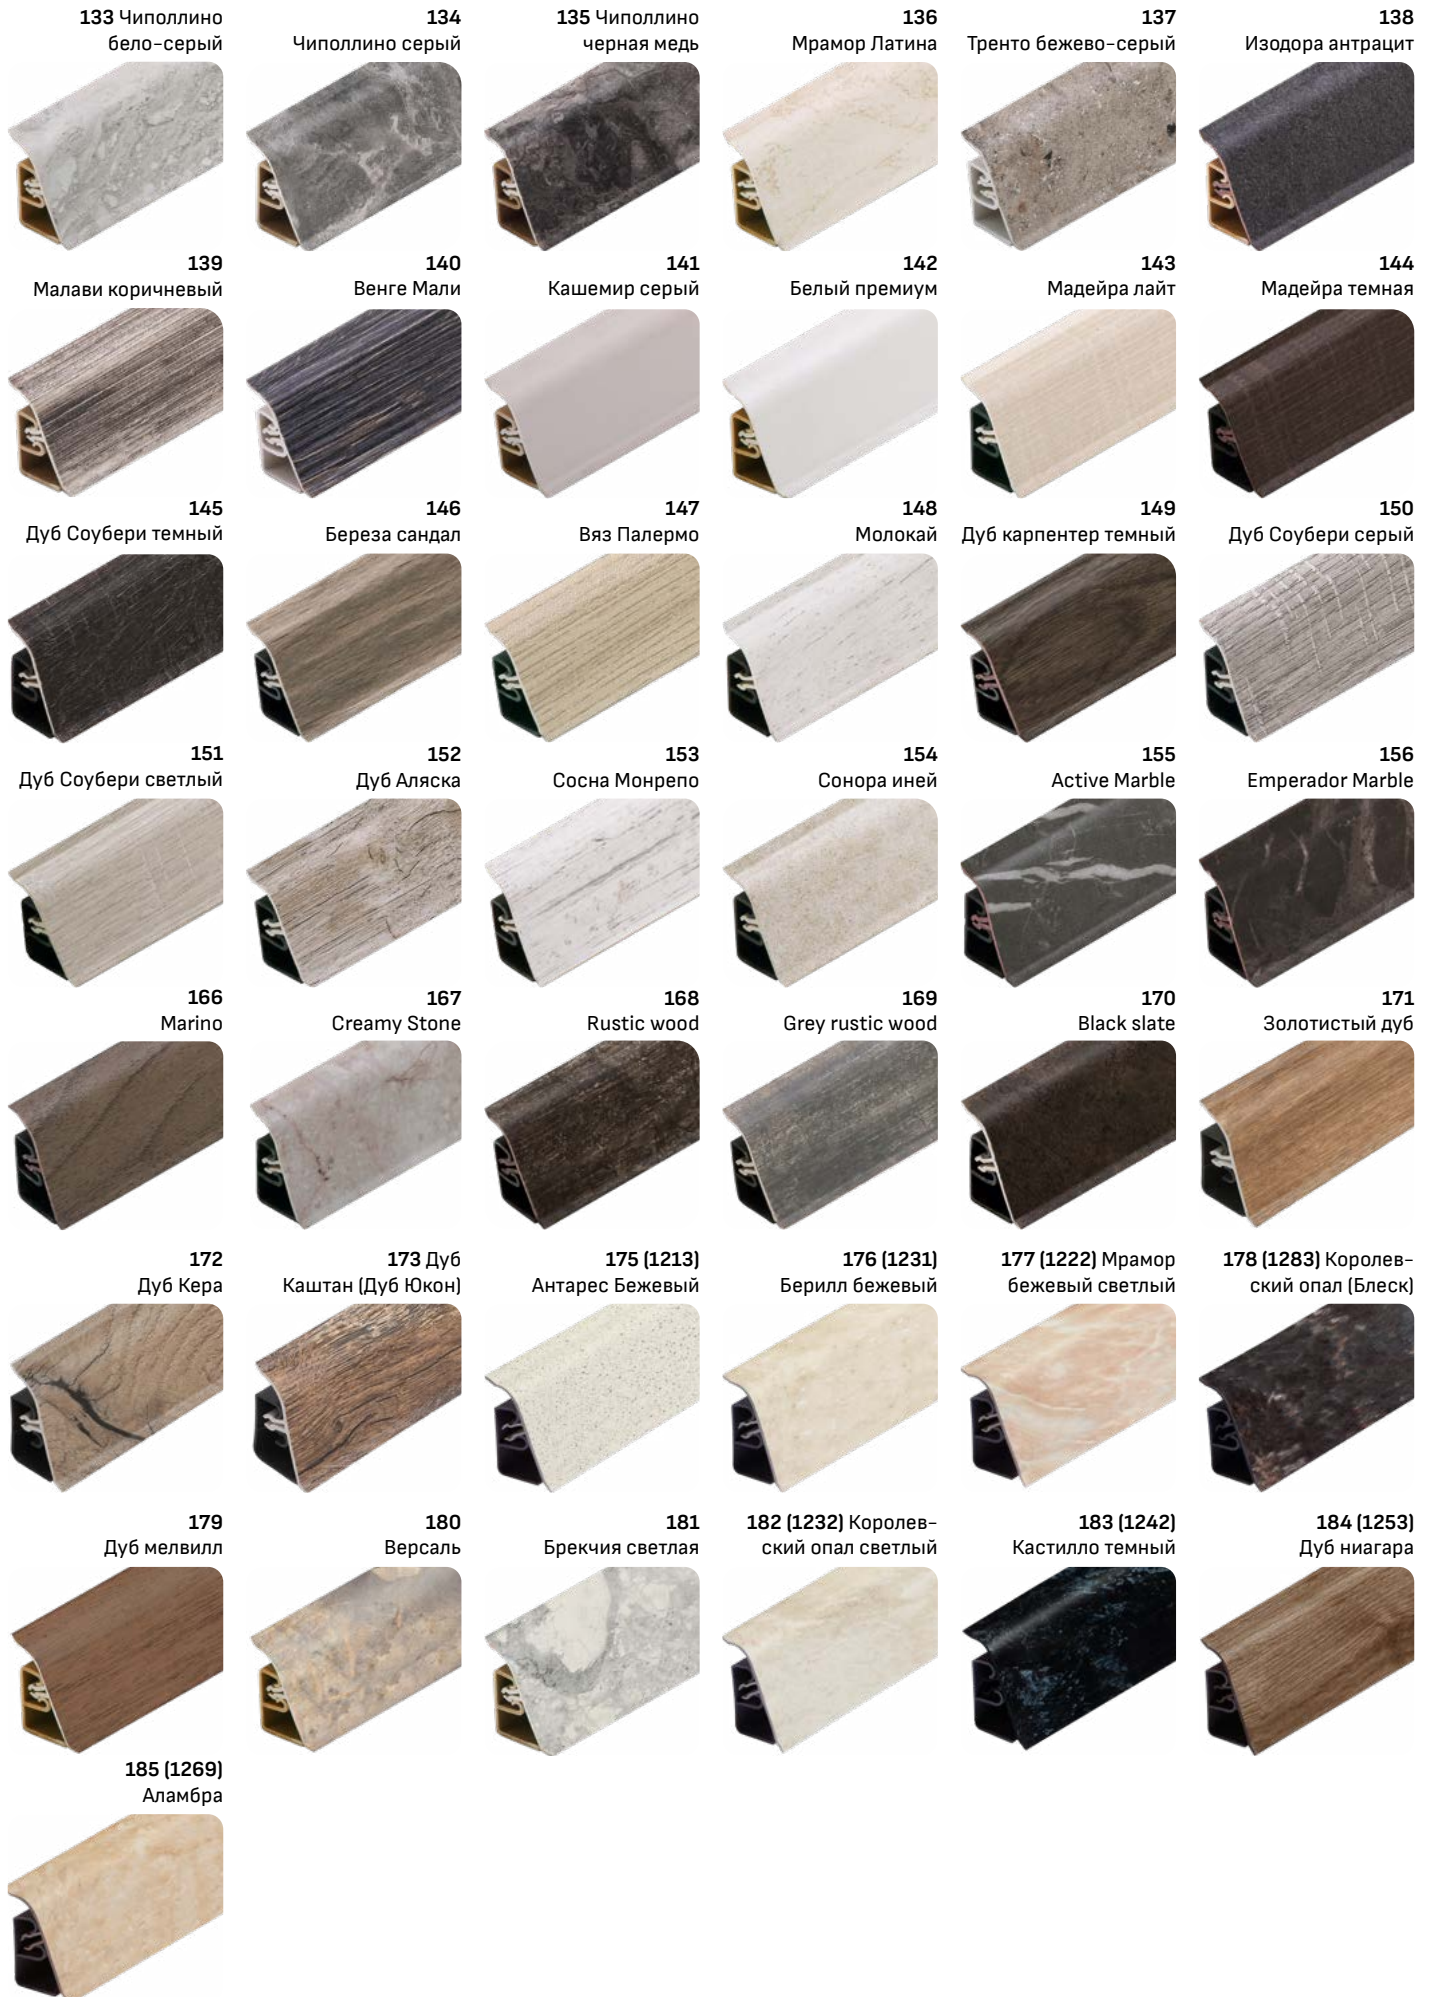

ABS кромка для столешниц

ЗАЩИТНЫЙ ЛАК

КРОМЛЕНИЕ ПО ПРЯМОЙ

КРОМЛЕНИЕ ПО РАДИУСУ

ТРАНСПОРТИРОВОЧНАЯ ПЛЕНКА

ПРАЙМЕР

РАЗНЫЕ ДЛИНЫ

Кромка ABS является идеальным решением для финишной отделки краев столешницы. Цветовая гамма кромки SITECH, KAREBANT, PORTAKAL, BOYUT подобрана под топовые декоры столешниц. В наш ассортимент входят каменные, древесные, металлизированные, глянцевые и матовые цвета. Кромка отгружается нарезками от 3м. и заводскими бухтами по 50/100м.