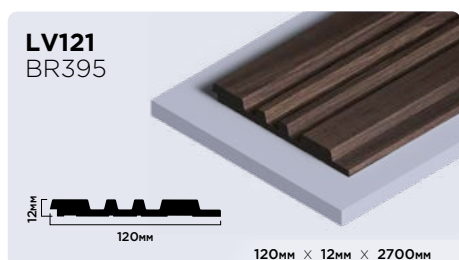

| |
|----------------------|
| 20мм × 20мм × 2000мм |
| 30мм × 30мм × 2000мм |

Плинтусы из фитополимера HIWOOD

Панели из фитополимера HIWOOD

Финишные молдинги для панелей HIWOOD

Декоры финишных молдингов

Клей HIWOOD