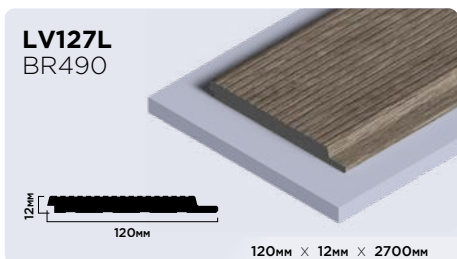

| |
|----------------------|
| 20мм × 20мм × 2000мм |
| 30мм × 30мм × 2000мм |

Плинтусы из фитополимера HIWOOD

Панели из фитополимера HIWOOD

Финишные молдинги для панелей HIWOOD

Декоры финишных молдингов

Клей HIWOOD

ОПТИМАЛЬНОЕ РЕШЕНИЕ
ДЛЯ КАЧЕСТВЕННОГО МОНТАЖА

КЛЕЙ HD 1000 МОНТАЖНО-СТЫКОВОЧНЫЙ

Высококачественный универсальный клей с высокой скоростью отверждения на основе гибридных полимеров. Для внутреннего и наружного использования.