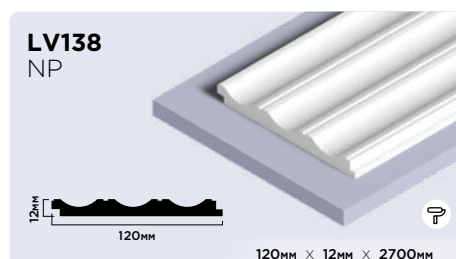

| |
|----------------------|
| 20мм × 20мм × 2000мм |
| 30мм × 30мм × 2000мм |

Плинтусы из фитополимера HIWOOD

Панели из фитополимера HIWOOD

Финишные молдинги для панелей HIWOOD

Декоры финишных молдингов

Клей HIWOOD

ОПТИМАЛЬНОЕ РЕШЕНИЕ
ДЛЯ КАЧЕСТВЕННОГО МОНТАЖА

КЛЕЙ HD 1000 МОНТАЖНО-СТЫКОВОЧНЫЙ

Высококачественный универсальный клей с высокой скоростью отверждения на основе гибридных полимеров. Для внутреннего и наружного использования.