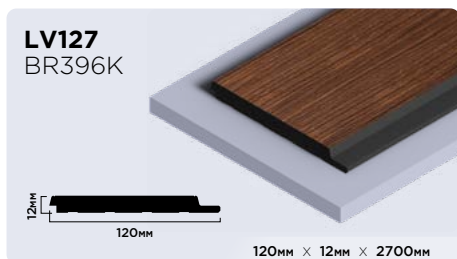

| |
|----------------------|
| 20мм × 20мм × 2000мм |
| 30мм × 30мм × 2000мм |

Плинтусы из фитополимера HIWOOD

Панели из фитополимера HIWOOD

Финишные молдинги для панелей HIWOOD

Декоры финишных молдингов

Клей HIWOOD