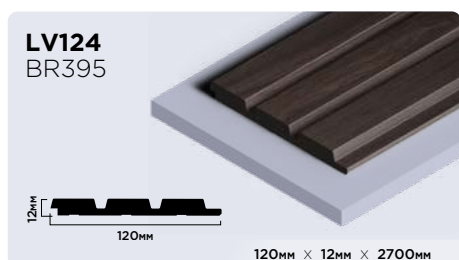

| |
|----------------------|
| 20мм × 20мм × 2000мм |
| 30мм × 30мм × 2000мм |

Плинтусы из фитополимера HIWOOD

Панели из фитополимера HIWOOD

Финишные молдинги для панелей HIWOOD

Декоры финишных молдингов

Клей HIWOOD