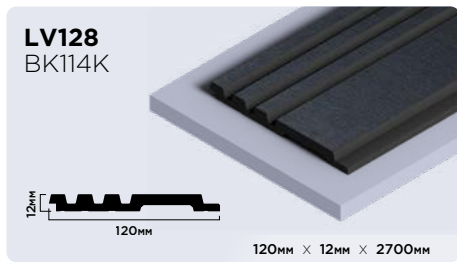

| |
|----------------------|
| 20мм × 20мм × 2000мм |
| 30мм × 30мм × 2000мм |

Плинтусы из фитополимера HIWOOD

Панели из фитополимера HIWOOD

Финишные молдинги для панелей HIWOOD

Декоры финишных молдингов

Клей HIWOOD

ОПТИМАЛЬНОЕ РЕШЕНИЕ
ДЛЯ КАЧЕСТВЕННОГО МОНТАЖА

КЛЕЙ HD 1000 МОНТАЖНО-СТЫКОВОЧНЫЙ

Высококачественный универсальный клей с высокой скоростью отверждения на основе гибридных полимеров. Для внутреннего и наружного использования.