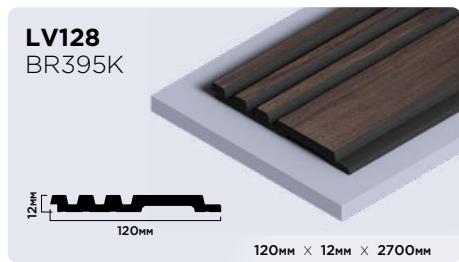

| |
|----------------------|
| 20мм × 20мм × 2000мм |
| 30мм × 30мм × 2000мм |

Плинтусы из фитополимера HIWOOD

Панели из фитополимера HIWOOD

Финишные молдинги для панелей HIWOOD

Декоры финишных молдингов

Клей HIWOOD

ОПТИМАЛЬНОЕ РЕШЕНИЕ
ДЛЯ КАЧЕСТВЕННОГО МОНТАЖА

КЛЕЙ HD 1000 МОНТАЖНО-СТЫКОВОЧНЫЙ

Высококачественный универсальный клей с высокой скоростью отверждения на основе гибридных полимеров. Для внутреннего и наружного использования.