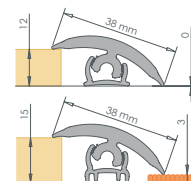

Розетки для труб

Розетка для труб – специальное разборное кольцо, асимметричной формы для оформления места стыка трубы и напольного покрытия.

РАЗМЕРЫ
d18, d22, d28

В УПАКОВКЕ
2 шт.

Гибкий стыковочный профиль Flex Line

ГИБКИЙ ПРОФИЛЬ

БОЛЬШАЯ ПАЛИТРА ДЕКОРОВ

ТОРГОВОЕ ОБОРУДОВАНИЕ

Гибкий стыковочный профиль Flex Line предназначен для соединения одноуровневых и разноуровневых покрытий. Установка Flex Line возможна по изогнутым линиям, что часто встречается в современных дизайнерских решениях. Для этого нужно положить профиль в горячую воду или нагреть строительным феном, затем его нужно смонтировать на заранее установленную монтажную планку.