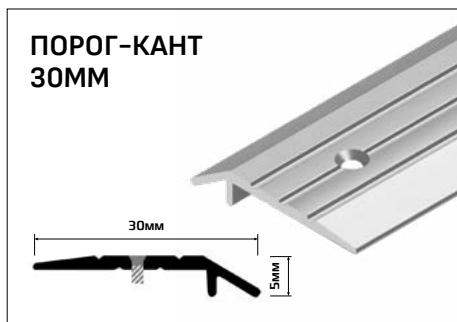

PV 53 10X20мм

ПРОФИЛЬ ПОД ПЛИТКУ ДЛЯ СТУПЕНЕЙ

PV 56 10мм **PV 57** 12мм

ЛЕСТНИЧНЫЙ ПРОФИЛЬ PANEL S

ПРОФИЛЬ СОЕДИНЯЮЩИЙ PANEL P

ПРОФИЛЬ OWAL

Европейский профиль из латуни

АНТИКОРРОЗИОННЫЙ
МАТЕРИАЛ