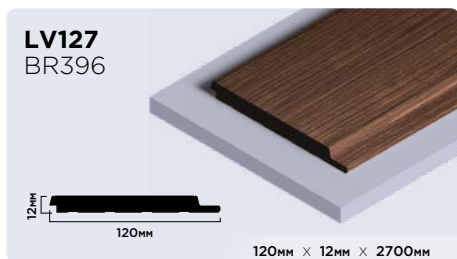

| |
|----------------------|
| 20мм × 20мм × 2000мм |
| 30мм × 30мм × 2000мм |

Плинтусы из фитополимера HIWOOD

Панели из фитополимера HIWOOD

Финишные молдинги для панелей HIWOOD

Декоры финишных молдингов

Клей HIWOOD