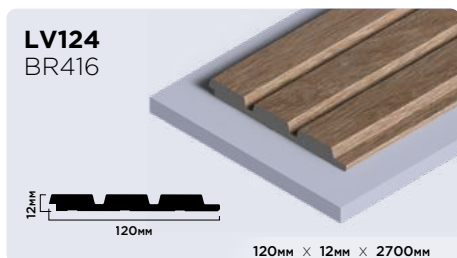

| |
|----------------------|
| 20мм × 20мм × 2000мм |
| 30мм × 30мм × 2000мм |

Плинтусы из фитополимера HIWOOD

Панели из фитополимера HIWOOD

Финишные молдинги для панелей HIWOOD

Декоры финишных молдингов

Клей HIWOOD