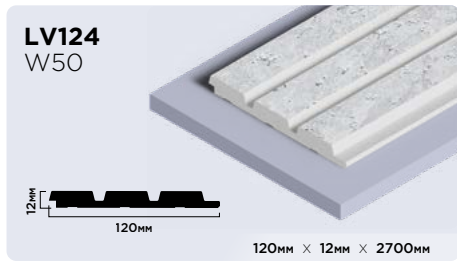

| |
|----------------------|
| 20мм × 20мм × 2000мм |
| 30мм × 30мм × 2000мм |

Плинтусы из фитополимера HIWOOD

Панели из фитополимера HIWOOD

Финишные молдинги для панелей HIWOOD

Декоры финишных молдингов

Клей HIWOOD

ОПТИМАЛЬНОЕ РЕШЕНИЕ
ДЛЯ КАЧЕСТВЕННОГО МОНТАЖА

КЛЕЙ HD 1000 МОНТАЖНО-СТЫКОВОЧНЫЙ

Высококачественный универсальный клей с высокой скоростью отверждения на основе гибридных полимеров. Для внутреннего и наружного использования.