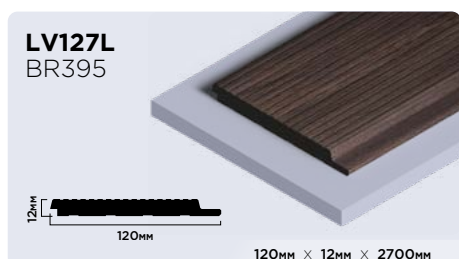

| |
|----------------------|
| 20мм × 20мм × 2000мм |
| 30мм × 30мм × 2000мм |

Плинтусы из фитополимера HIWOOD

Панели из фитополимера HIWOOD

Финишные молдинги для панелей HIWOOD

Декоры финишных молдингов

Клей HIWOOD

ОПТИМАЛЬНОЕ РЕШЕНИЕ
ДЛЯ КАЧЕСТВЕННОГО МОНТАЖА

КЛЕЙ HD 1000 МОНТАЖНО-СТЫКОВОЧНЫЙ

Высококачественный универсальный клей с высокой скоростью отверждения на основе гибридных полимеров. Для внутреннего и наружного использования.