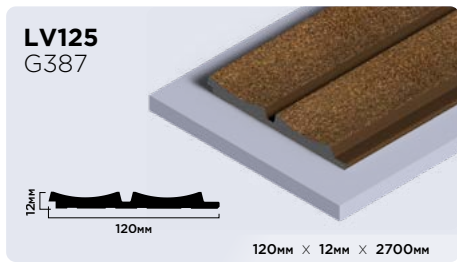

| |
|----------------------|
| 20мм × 20мм × 2000мм |
| 30мм × 30мм × 2000мм |

Плинтусы из фитополимера HIWOOD

Панели из фитополимера HIWOOD

Финишные молдинги для панелей HIWOOD

Декоры финишных молдингов

Клей HIWOOD

ОПТИМАЛЬНОЕ РЕШЕНИЕ
ДЛЯ КАЧЕСТВЕННОГО МОНТАЖА

КЛЕЙ HD 1000 МОНТАЖНО-СТЫКОВОЧНЫЙ

Высококачественный универсальный клей с высокой скоростью отверждения на основе гибридных полимеров. Для внутреннего и наружного использования.