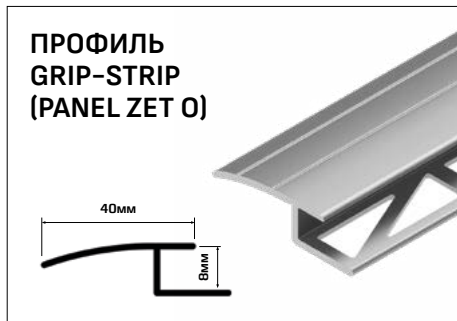

PV 53 10X20мм

ПРОФИЛЬ ПОД ПЛИТКУ ДЛЯ СТУПЕНЕЙ

PV 56 10мм **PV 57** 12мм

ЛЕСТНИЧНЫЙ ПРОФИЛЬ PANEL S

ПРОФИЛЬ СОЕДИНЯЮЩИЙ PANEL P

ПРОФИЛЬ OWAL

Европейский профиль из латуни

АНТИКОРРОЗИОННЫЙ
МАТЕРИАЛ