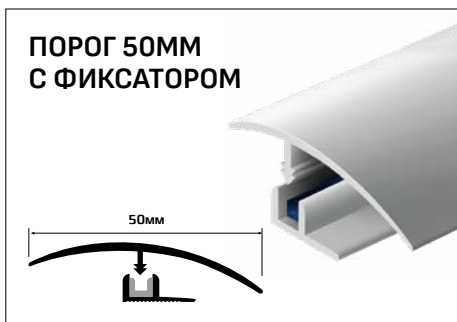

PV 53 10X20мм

ПРОФИЛЬ ПОД ПЛИТКУ ДЛЯ СТУПЕНЕЙ

PV 56 10мм **PV 57** 12мм

ЛЕСТНИЧНЫЙ ПРОФИЛЬ PANEL S

ПРОФИЛЬ СОЕДИНЯЮЩИЙ PANEL P

ПРОФИЛЬ OWAL

Европейский профиль из латуни

АНТИКОРРОЗИОННЫЙ
МАТЕРИАЛ