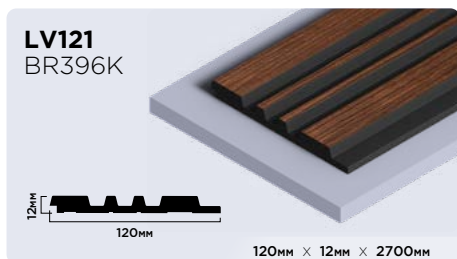

| |
|----------------------|
| 20мм × 20мм × 2000мм |
| 30мм × 30мм × 2000мм |

Плинтусы из фитополимера HIWOOD

Панели из фитополимера HIWOOD

Финишные молдинги для панелей HIWOOD

Декоры финишных молдингов

Клей HIWOOD

ОПТИМАЛЬНОЕ РЕШЕНИЕ
ДЛЯ КАЧЕСТВЕННОГО МОНТАЖА

КЛЕЙ HD 1000 МОНТАЖНО-СТЫКОВОЧНЫЙ

Высококачественный универсальный клей с высокой скоростью отверждения на основе гибридных полимеров. Для внутреннего и наружного использования.