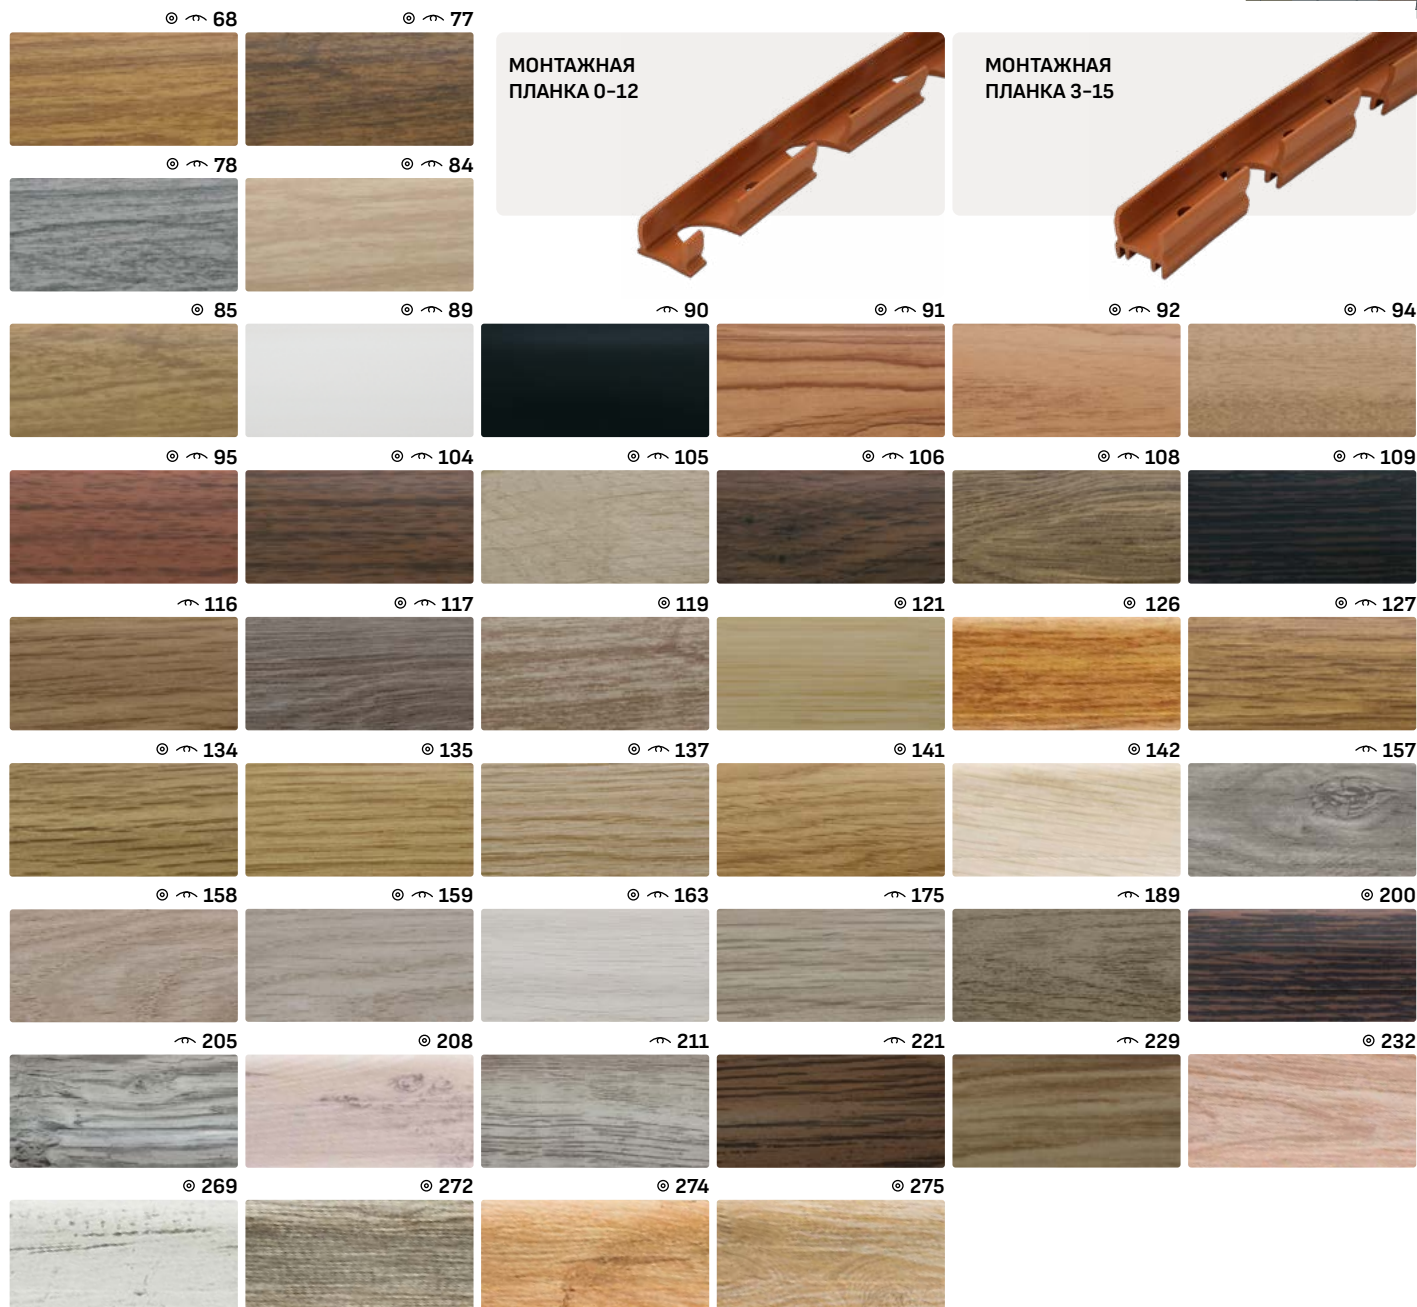

МОНТАЖНАЯ ПЛАНКА 3-15