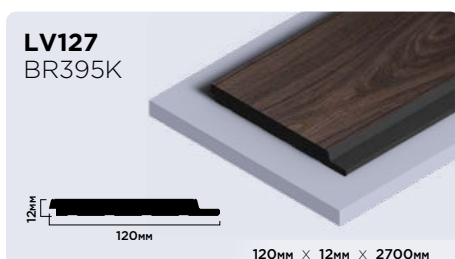

| |
|----------------------|
| 20мм × 20мм × 2000мм |
| 30мм × 30мм × 2000мм |

Плинтусы из фитополимера HIWOOD

Панели из фитополимера HIWOOD

Финишные молдинги для панелей HIWOOD

Декоры финишных молдингов

Клей HIWOOD