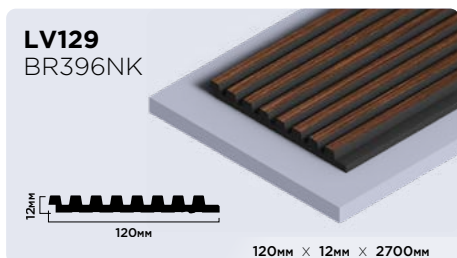

| |
|----------------------|
| 20мм × 20мм × 2000мм |
| 30мм × 30мм × 2000мм |

Плинтусы из фитополимера HIWOOD

Панели из фитополимера HIWOOD

Финишные молдинги для панелей HIWOOD

Декоры финишных молдингов

Клей HIWOOD

ОПТИМАЛЬНОЕ РЕШЕНИЕ
ДЛЯ КАЧЕСТВЕННОГО МОНТАЖА

КЛЕЙ HD 1000 МОНТАЖНО-СТЫКОВОЧНЫЙ

Высококачественный универсальный клей с высокой скоростью отверждения на основе гибридных полимеров. Для внутреннего и наружного использования.